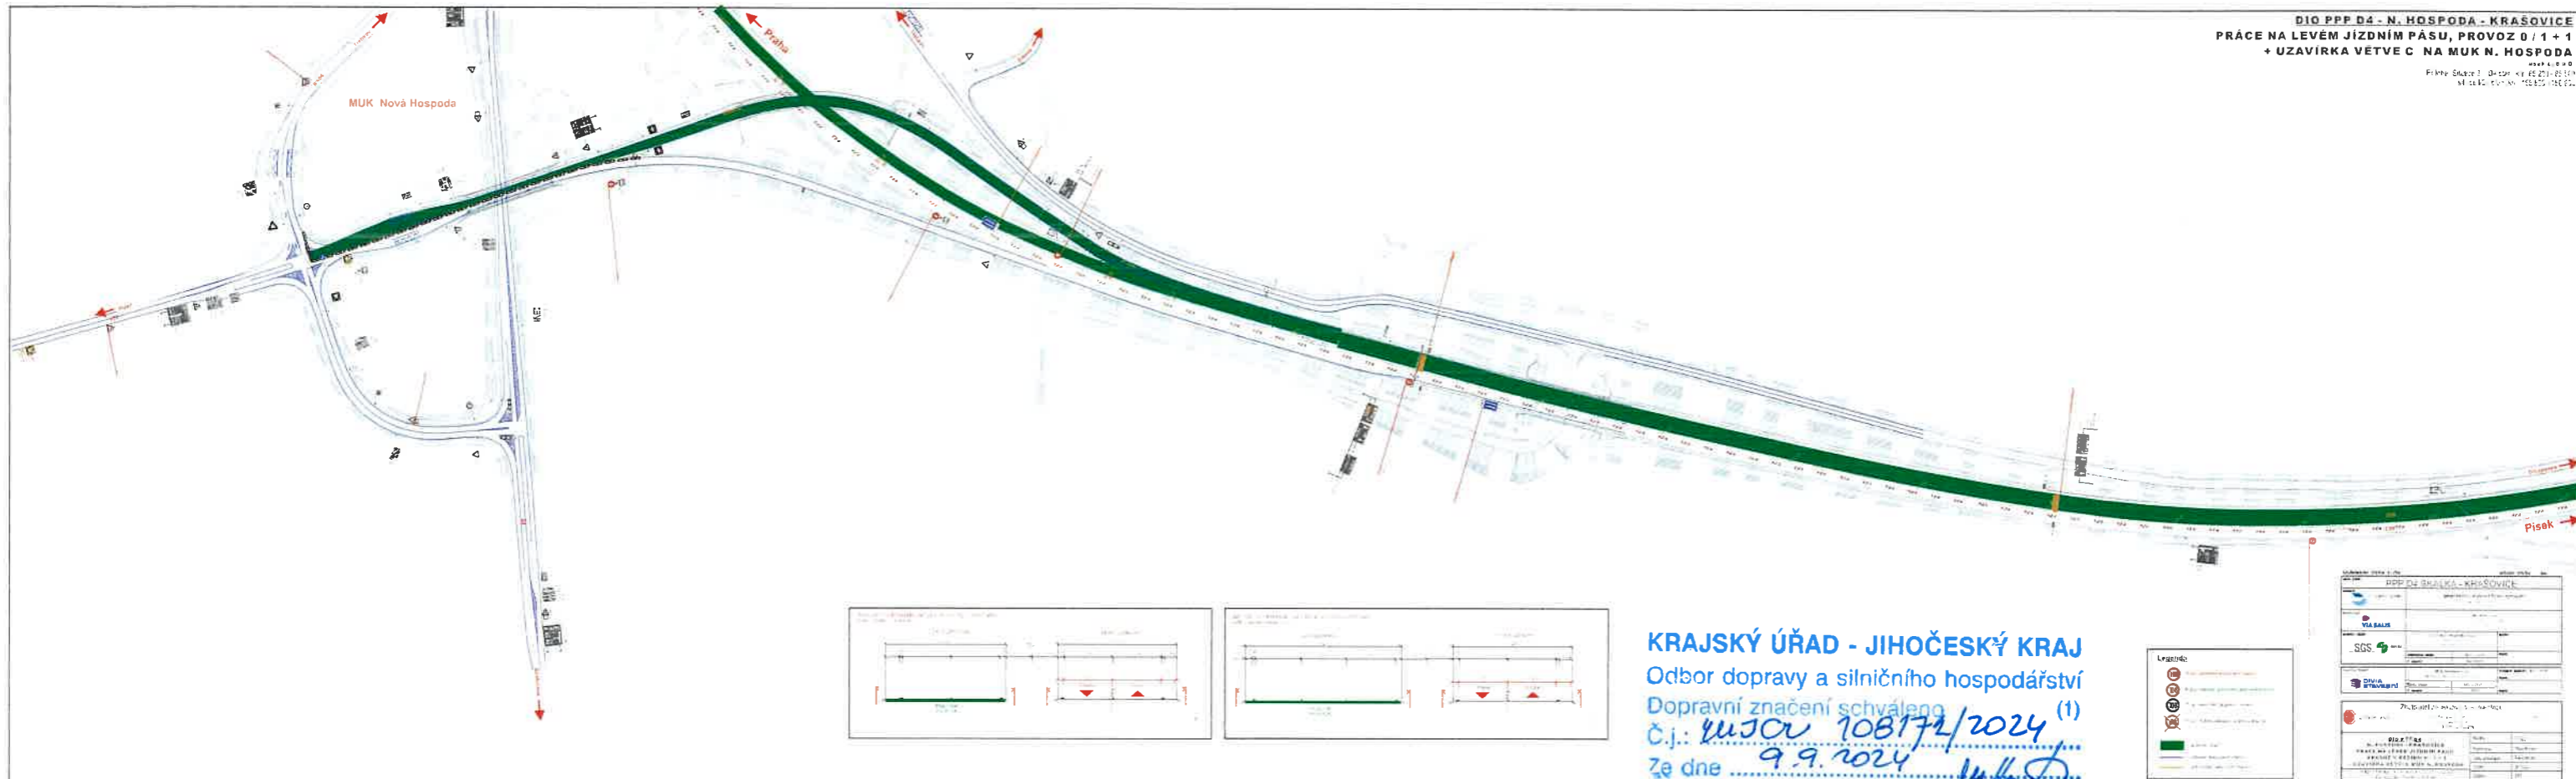

DIO PPP D4 - N. HOSPODA - KRAŠOVICE
PRÁCE NA LEVÉM JÍZDNÍM PÁSMU, PROVOZ 0 / 1 + 1
+ UZAVÍRKA VETVE C NA MUK N. HOSPODA

Číslo: 108171/2024
Město: M.Ú. KRAŠOVICE

KRAJSKÝ ÚŘAD - JIHOČESKÝ KRAJ

Odbor dopravy a silničního hospodářství

Dopravní značení schváleno

Č.j.: *KLJOU 108171/2024*⁽¹⁾

ze dne *9.9.2024*