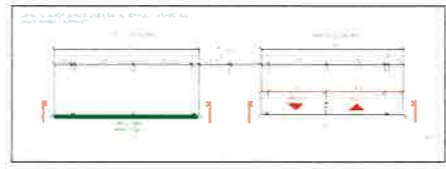

Legenda

- Značení předem vyznačené
- Značení dodatečně vyznačené
- Značení odstraněné
- Právní pás
- Právní pás

Odbor dopravy a silničního hospodářství ÚŘADNÍ ZNAČENÍ MUK Nova Hospoda	
MUK Nova Hospoda Právní pás Právní pás	MUK Nova Hospoda Právní pás Právní pás
MUK Nova Hospoda Právní pás Právní pás	MUK Nova Hospoda Právní pás Právní pás
MUK Nova Hospoda Právní pás Právní pás	MUK Nova Hospoda Právní pás Právní pás
MUK Nova Hospoda Právní pás Právní pás	MUK Nova Hospoda Právní pás Právní pás