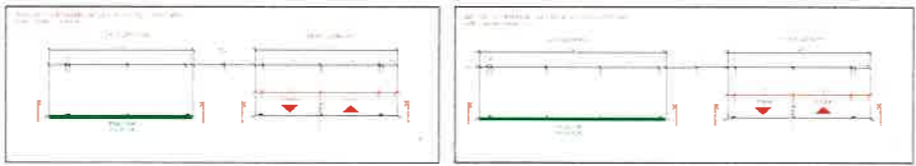

DIO PPP D4 - N. HOSPODA - KRAŠOVICE
PRÁCE NA LEVÉM JÍZDNÍM PÁSMU, PROVOZ 0 / 1 + 1
+ UZAVÍRKA VETVE C NA MUK N. HOSPODA

Číslo: 108171/2024
Město: M.Ú. KRAŠOVICE

KRAJSKÝ ÚŘAD - JIHOČESKÝ KRAJ

Odbor dopravy a silničního hospodářství

Dopravní značení schváleno

Č.j.: *KLJOU 108171/2024*⁽¹⁾

ze dne *9.9.2024*