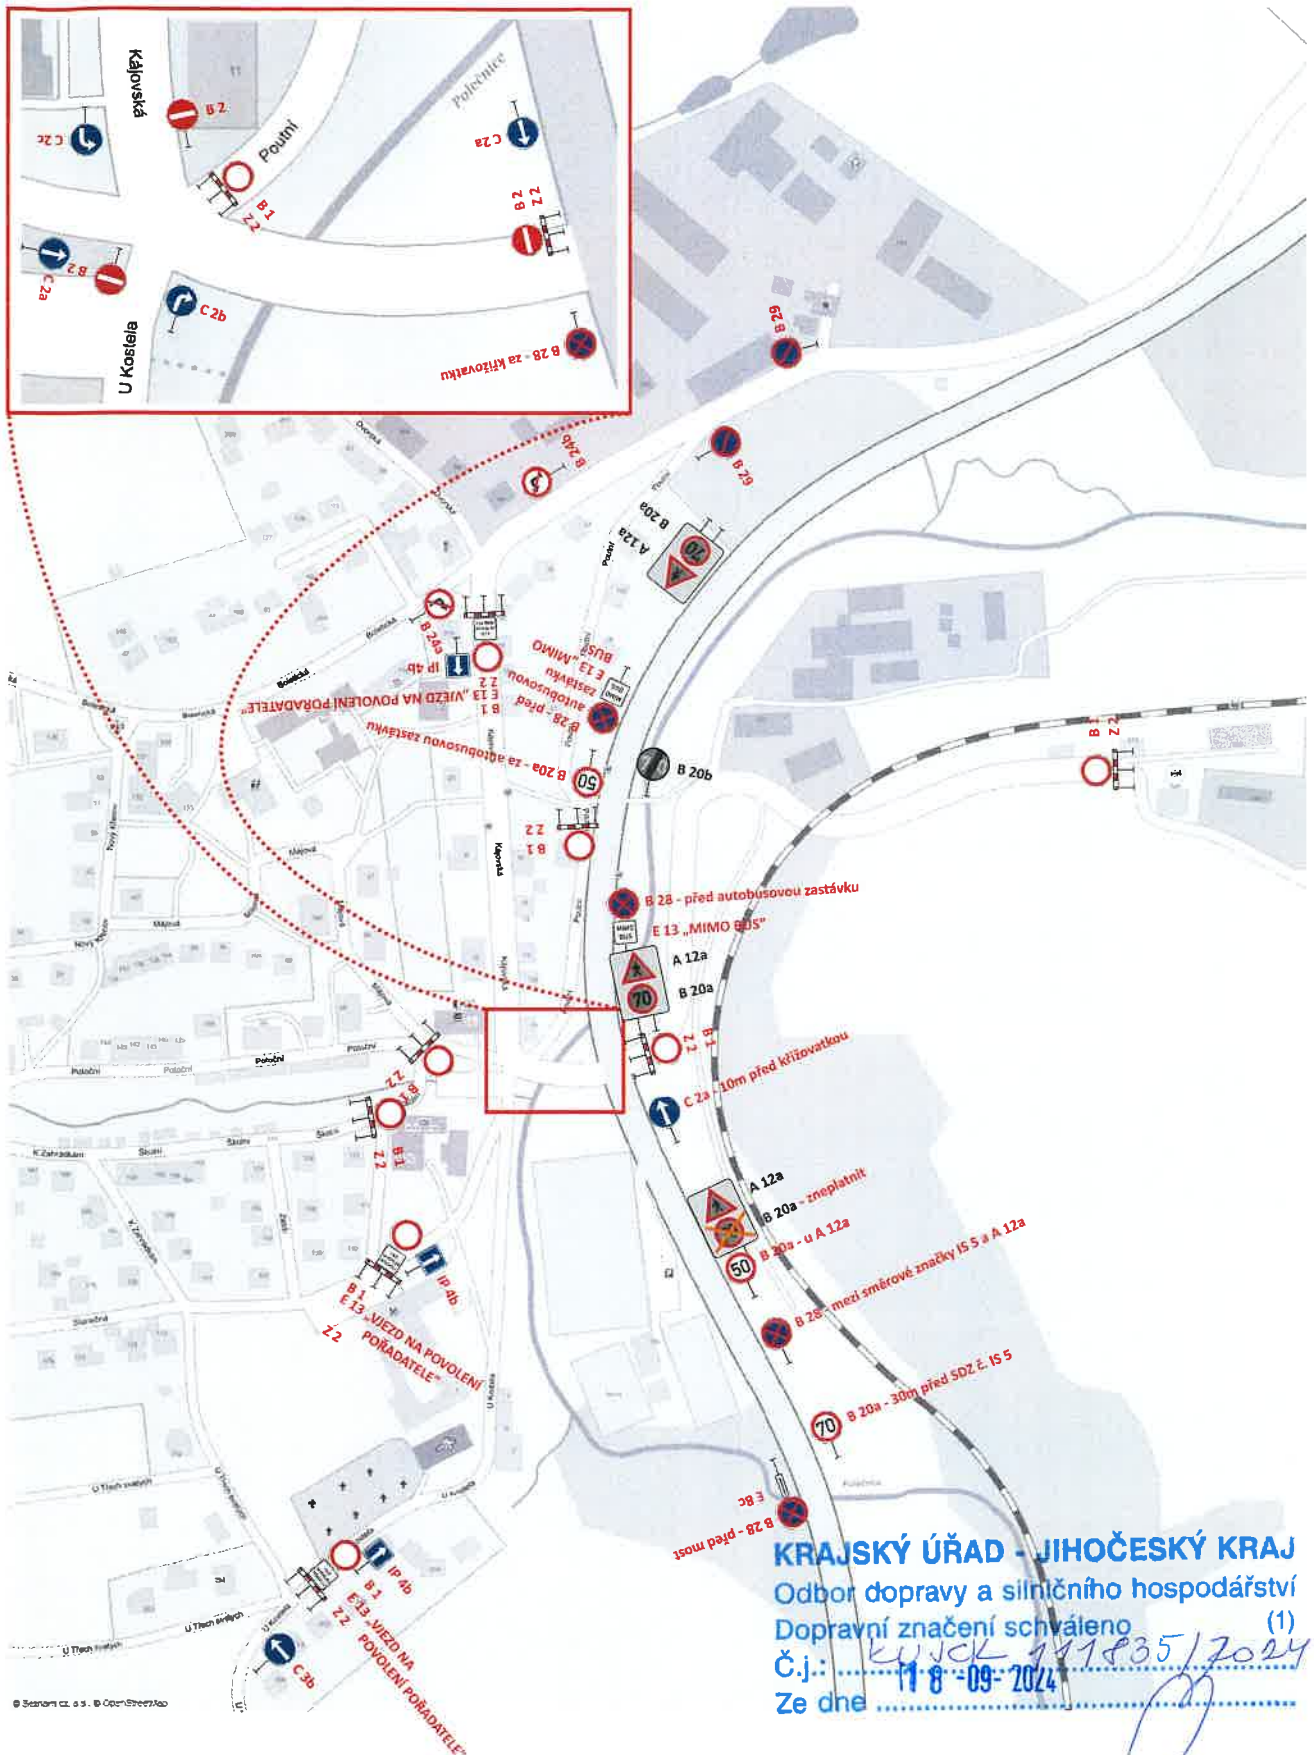

CELKOVÁ MAPA - DIO - KÁJOV - POUŤ

PasProRea s. r. o.
Homole 198
370 01 Homole

Vypracoval: Michal Šustek
Datum: Srpen 2024

PasProRea

DIO - Kájov - pouť

detail 1

KRAJSKÝ ÚŘAD - JIHOČESKÝ KRAJ
Odbor dopravy a silničního hospodářství
Dopravní značení schváleno (1)
Č.j.: KUJOK 191835/2024
Ze dne 11.8.09.2024