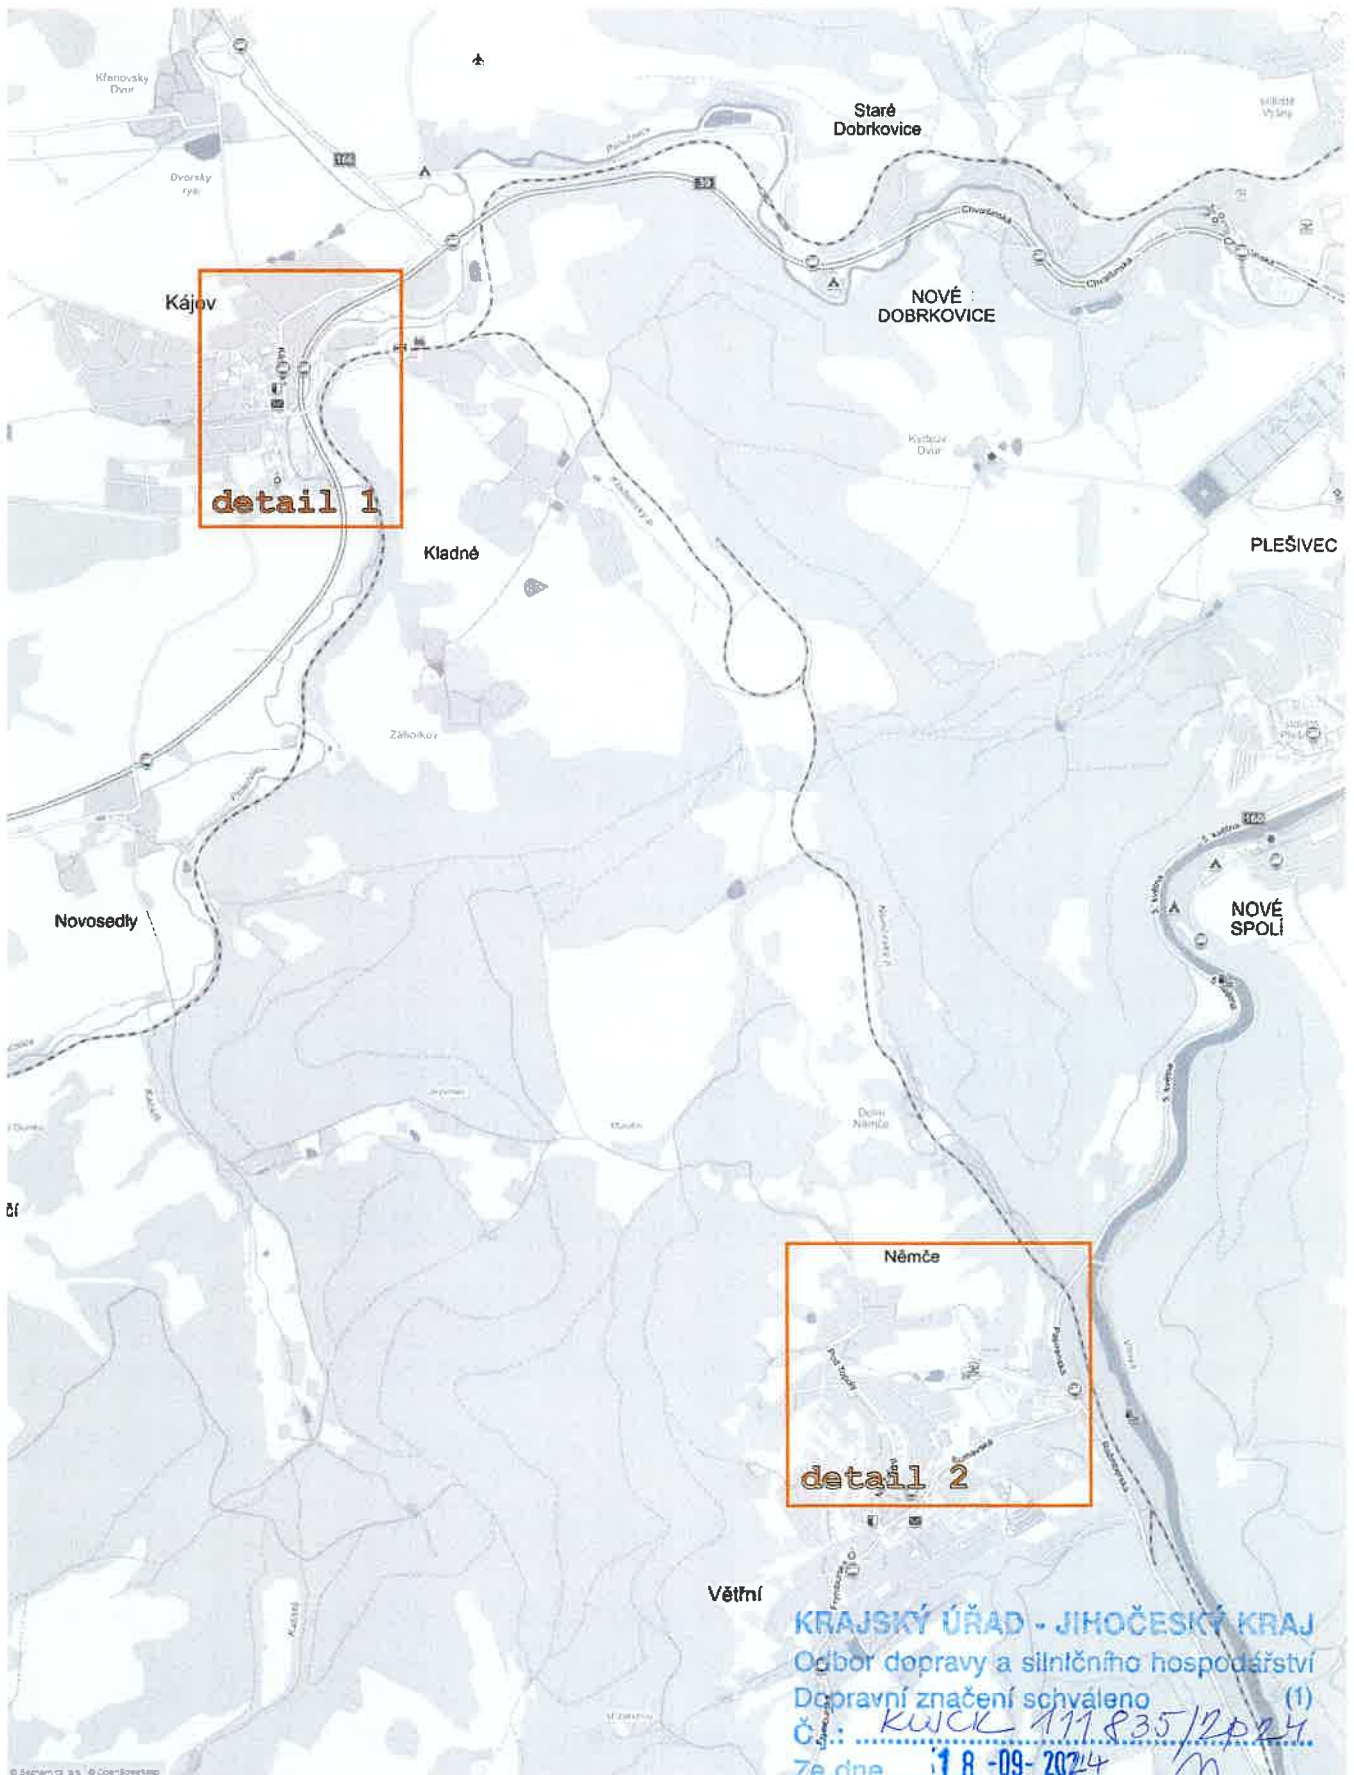

CELKOVÁ MAPA - DIO - KÁJOV - POUŤ

PasProRea s. r. o.
Homole 198
370 01 Homole

Vypracoval: Michal Šustek
Datum: Srpen 2024

PasProRea

DIO - Kájov - pouť

detail 1

KRAJSKÝ ÚŘAD - JIHOČESKÝ KRAJ
Odbor dopravy a silničního hospodářství
Dopravní značení schváleno (1)
Č.j.: KUJOK 191835/2024
Ze dne 11.8.09.2024