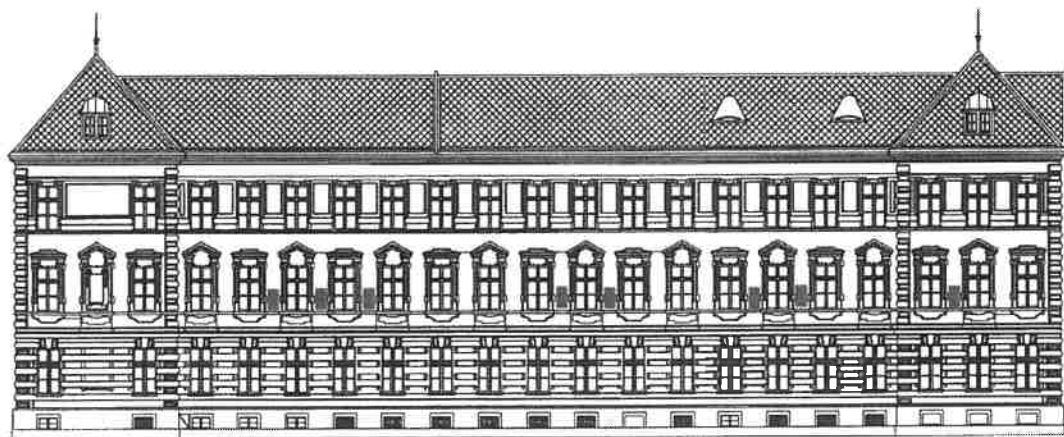

Gymnázium J. V. Jirsíka - poruchy fasád