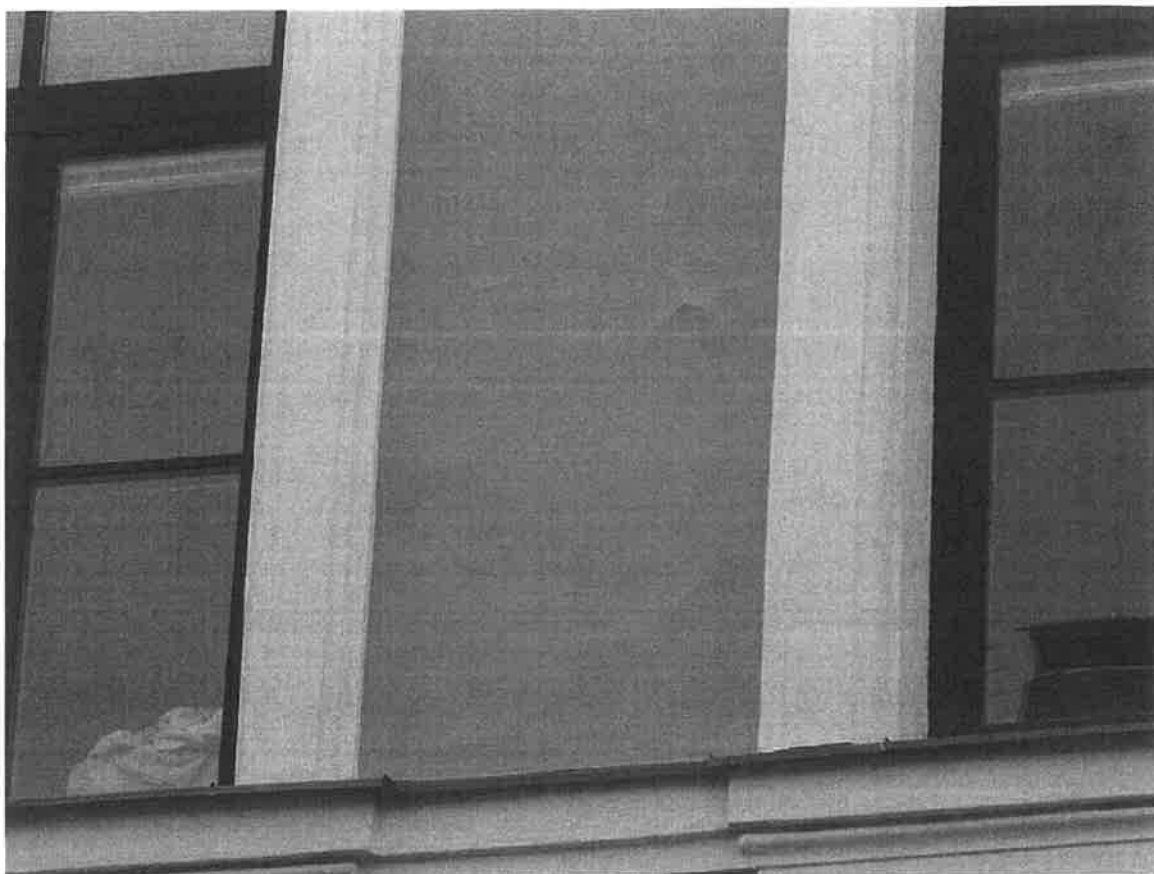

Anipol s. r. o.  
Klaricova 22  
České Budějovice 370 04

**Věc: Reklamace fasády.**

Podrobnou prohlídkou pláště fasády byly v průběhu záruční doby zjištěny tyto závady:

1) Spodní křídla oken nelze dovírat v jejich horní části, zejména na východní straně do ulice Jírovцова.

2) Parapetní plechování je prakticky u všech oken zdrojem poškození vnitřní špalety na jedné či obou stranách oken a to u naprosté většiny oken obou fasád.

3) Plochy fasády mezilehlých okenních pilířů na obou fasádách vykazují trhliny a nesoudržnost – viz výkresová příloha.