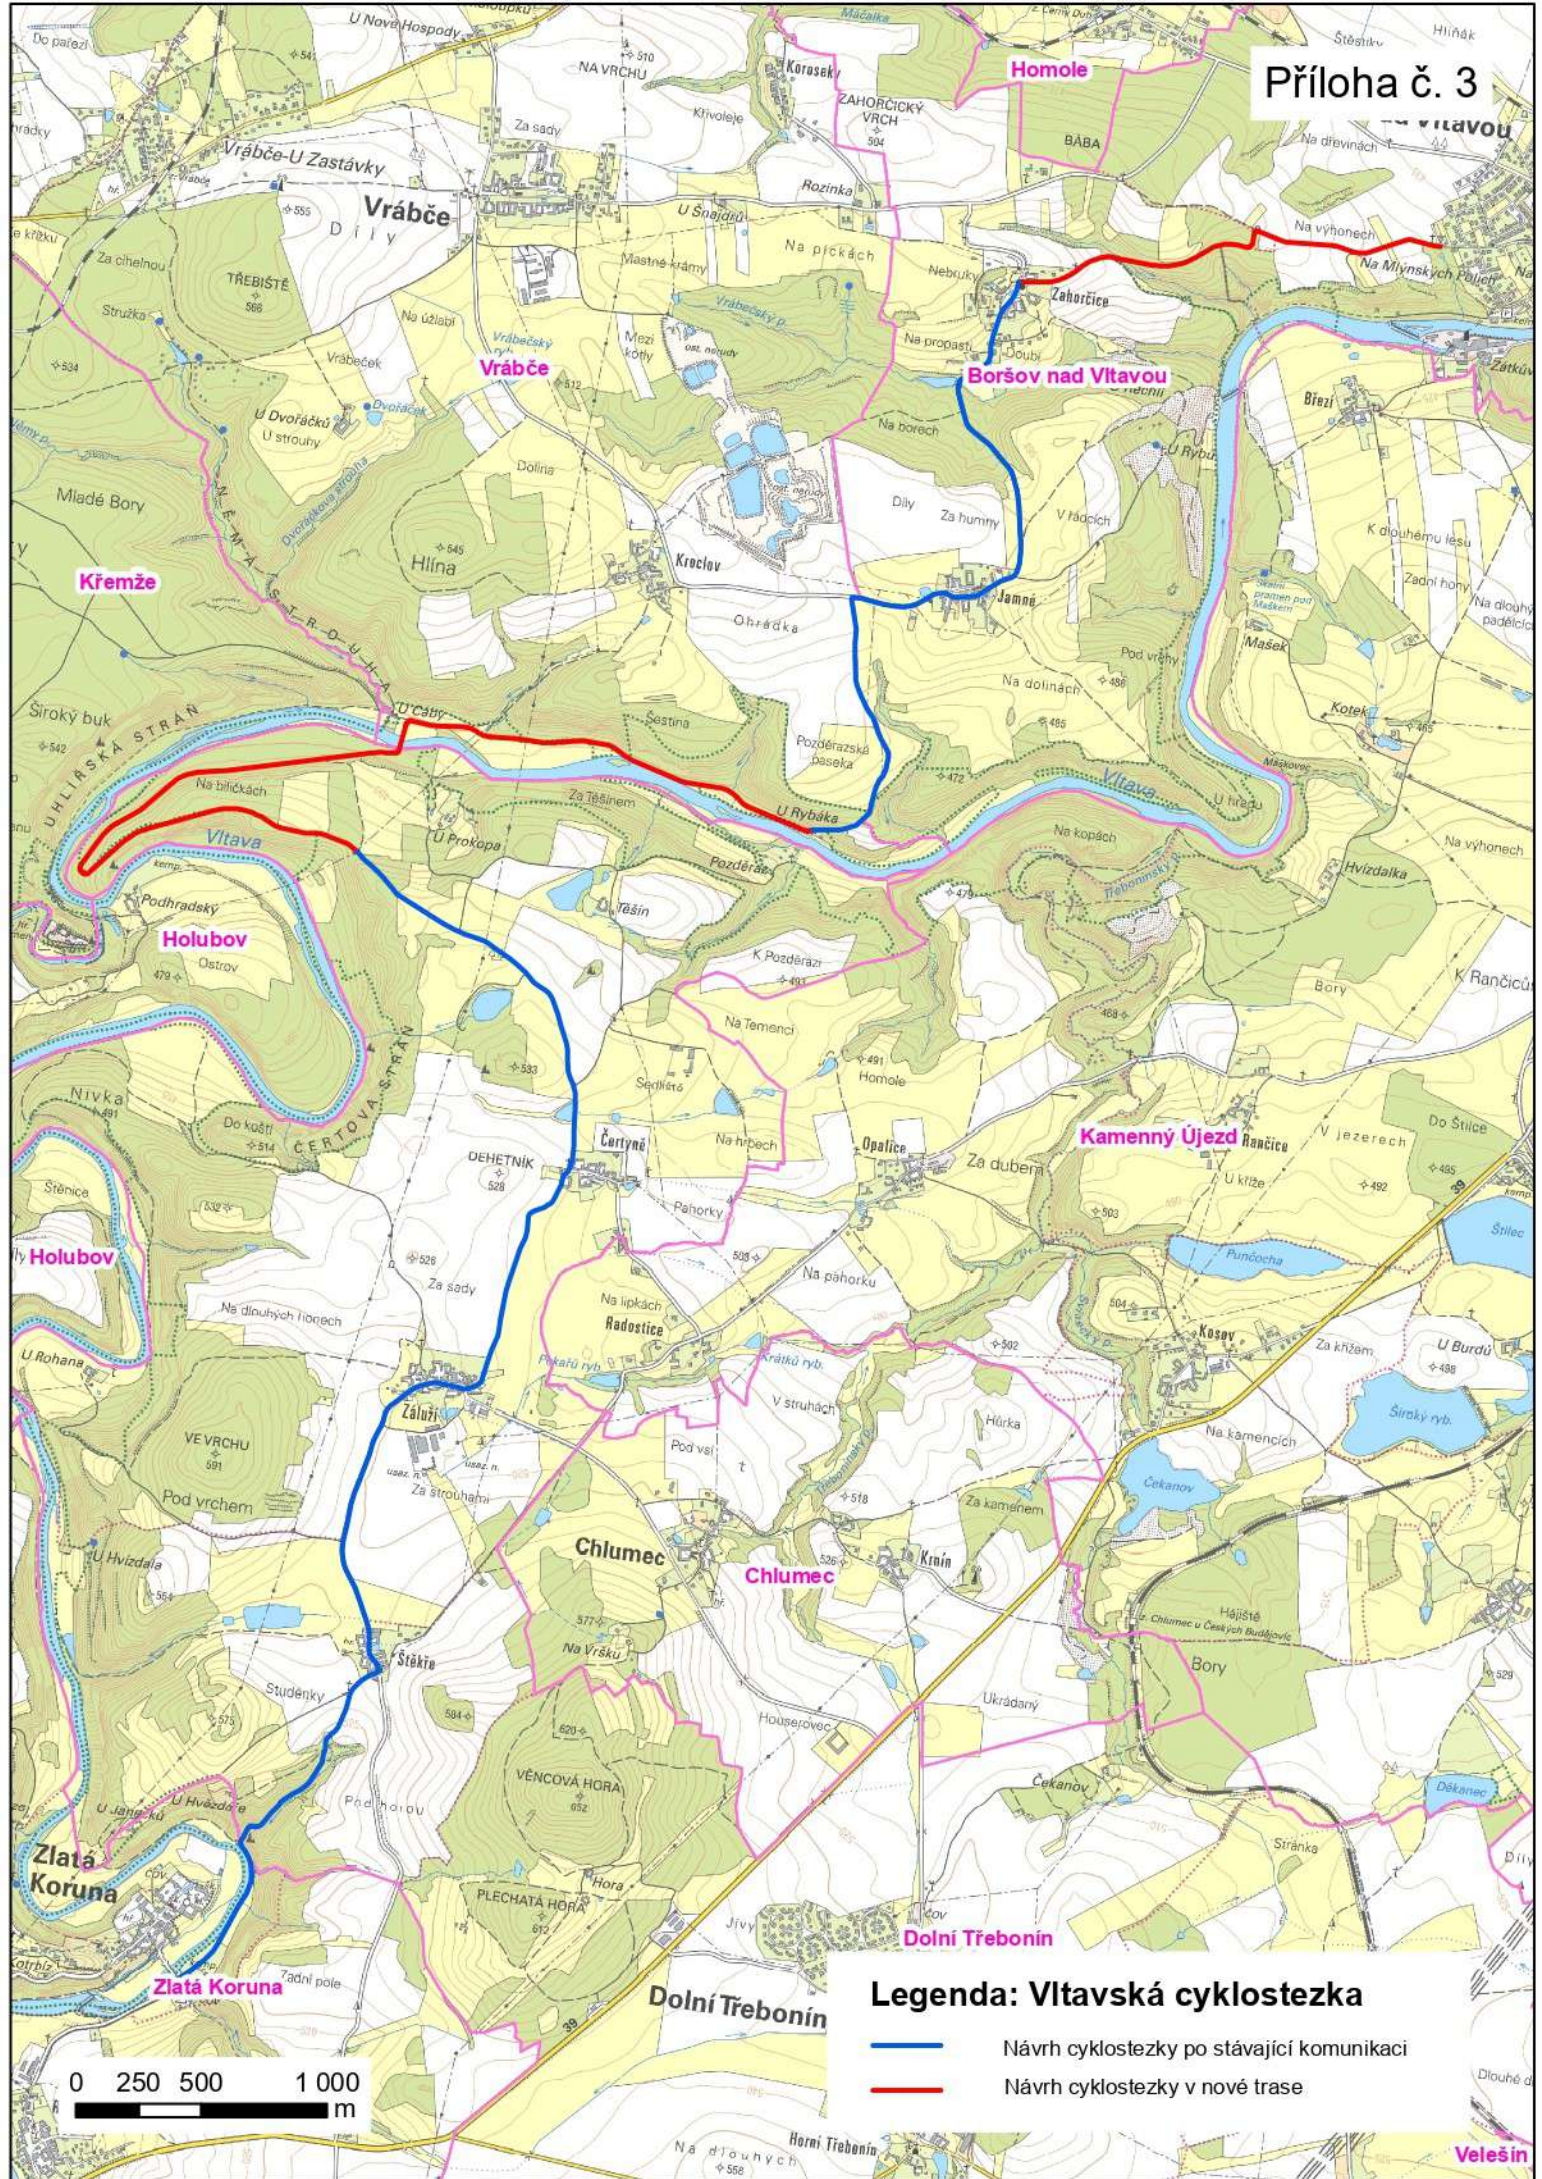

Legenda: Vltavská cyklostezka

- Návrh cyklostezky po stávající komunikaci
- Návrh cyklostezky v nové trase

Legenda: Vltavská cyklostezka

- Návrh cyklostezky po stávající komunikaci
- Návrh cyklostezky v nové trase

0 250 500 1000
m