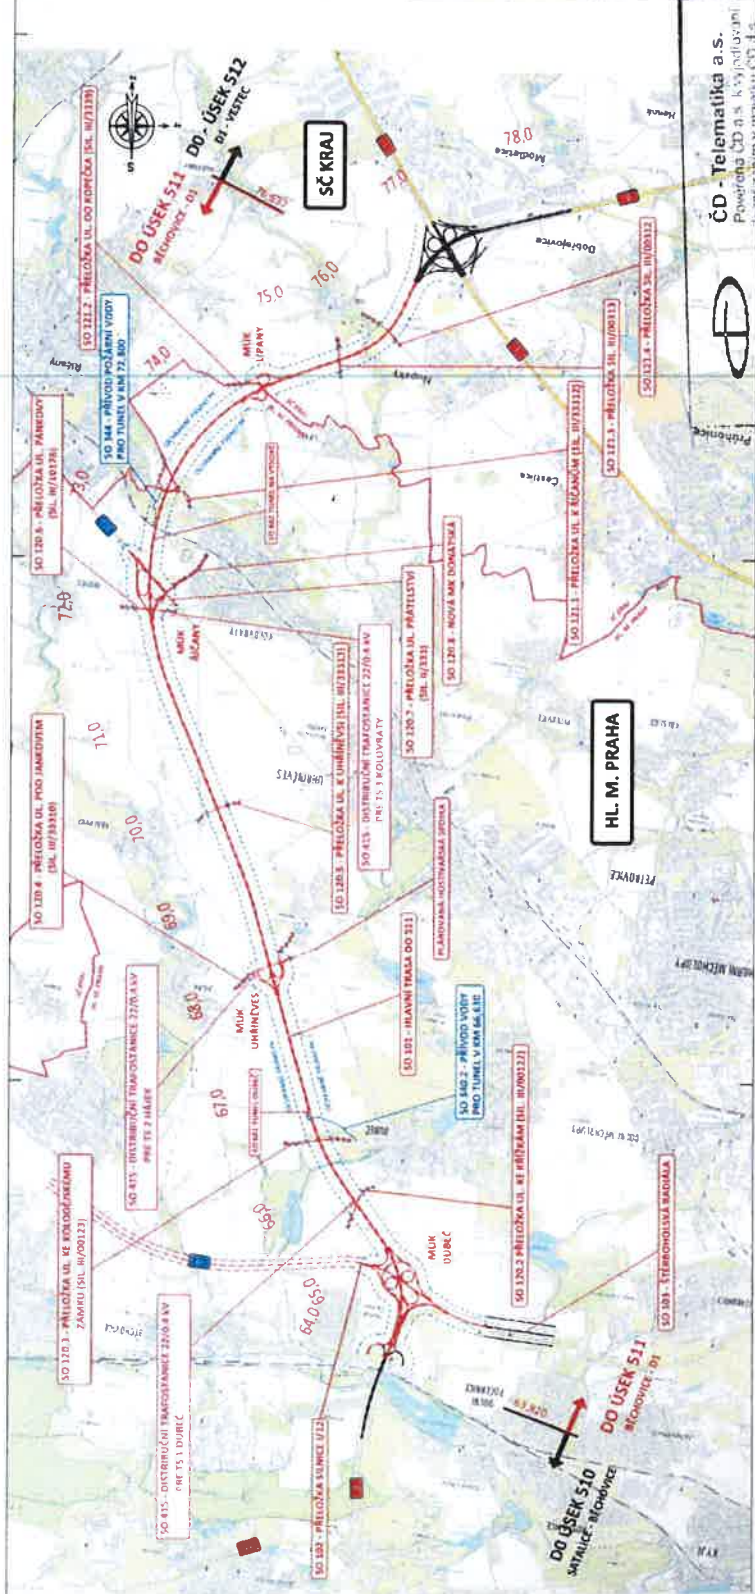

Území: Dle vyznačení v příložené situaci.

Při realizaci výše uvedené akce **DOJDE** ke styku s telekomunikačním vedením a zařízením, která jsou chráněna ochranným pásmem dle §102 zák.č.127/2005 Sb.,o elektronických komunikacích.

Dotčená zařízení: zemní kabelové trasy komunikačních vedení DK Praha – Benešov a DOK+TK Strančice – Praha Hostivař

Přílohy: Situace , 1x Všeobecné podmínky Správy železnic - CTD

V Praze dne 30. 9. 2021

ČD – Telematika a.s.
Úsek servis infrastruktury
Vedoucí okrsku
Vaček Milan

PROJEKTANT: SPOLEČNOSTI KONSTRUKČNÍ AERIA
SILNIČNÍ KONSTRUKČNÍ AERIA
SILNIČNÍ KONSTRUKČNÍ AERIA

NÁZEV ÚČASTI: SITUACNÍ VÝKRES ŠIRŠÍCH VZTAHŮ		DŮR
MĚŘITELNÁ MĚŘITELNÁ, STŘEDODŮBY MĚRÍ		C.1
MĚŘITELNÁ MĚŘITELNÁ, STŘEDODŮBY MĚRÍ		
MĚŘITELNÁ MĚŘITELNÁ, STŘEDODŮBY MĚRÍ		
MĚŘITELNÁ MĚŘITELNÁ, STŘEDODŮBY MĚRÍ		
MĚŘITELNÁ MĚŘITELNÁ, STŘEDODŮBY MĚRÍ		
MĚŘITELNÁ MĚŘITELNÁ, STŘEDODŮBY MĚRÍ		
MĚŘITELNÁ MĚŘITELNÁ, STŘEDODŮBY MĚRÍ		
MĚŘITELNÁ MĚŘITELNÁ, STŘEDODŮBY MĚRÍ		
MĚŘITELNÁ MĚŘITELNÁ, STŘEDODŮBY MĚRÍ		