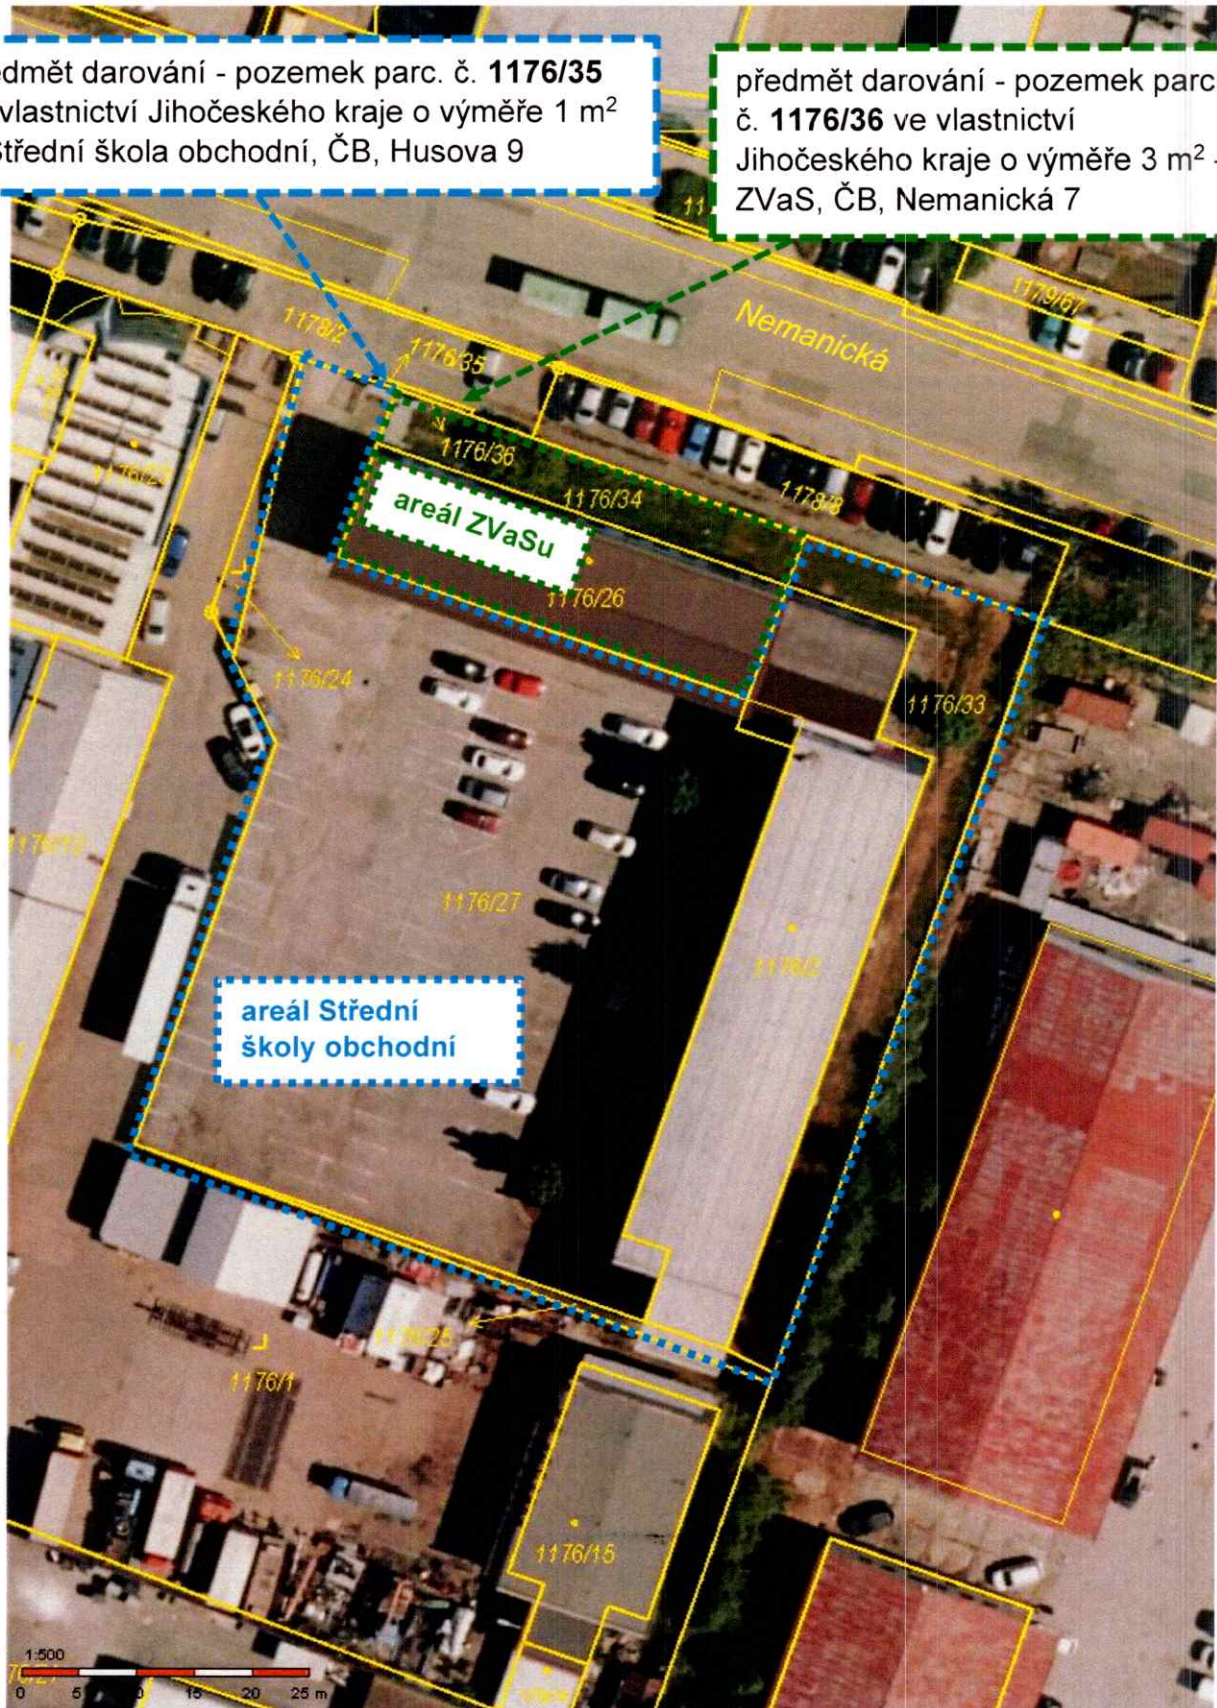

darování ŘSD ČR – k. ú. České Budějovice 3

předmět darování - pozemek parc. č. **1176/35**
ve vlastnictví Jihočeského kraje o výměře 1 m²
– Střední škola obchodní, ČB, Husova 9

předmět darování - pozemek parc.
č. **1176/36** ve vlastnictví
Jihočeského kraje o výměře 3 m² –
ZVaS, ČB, Nemanická 7

detail