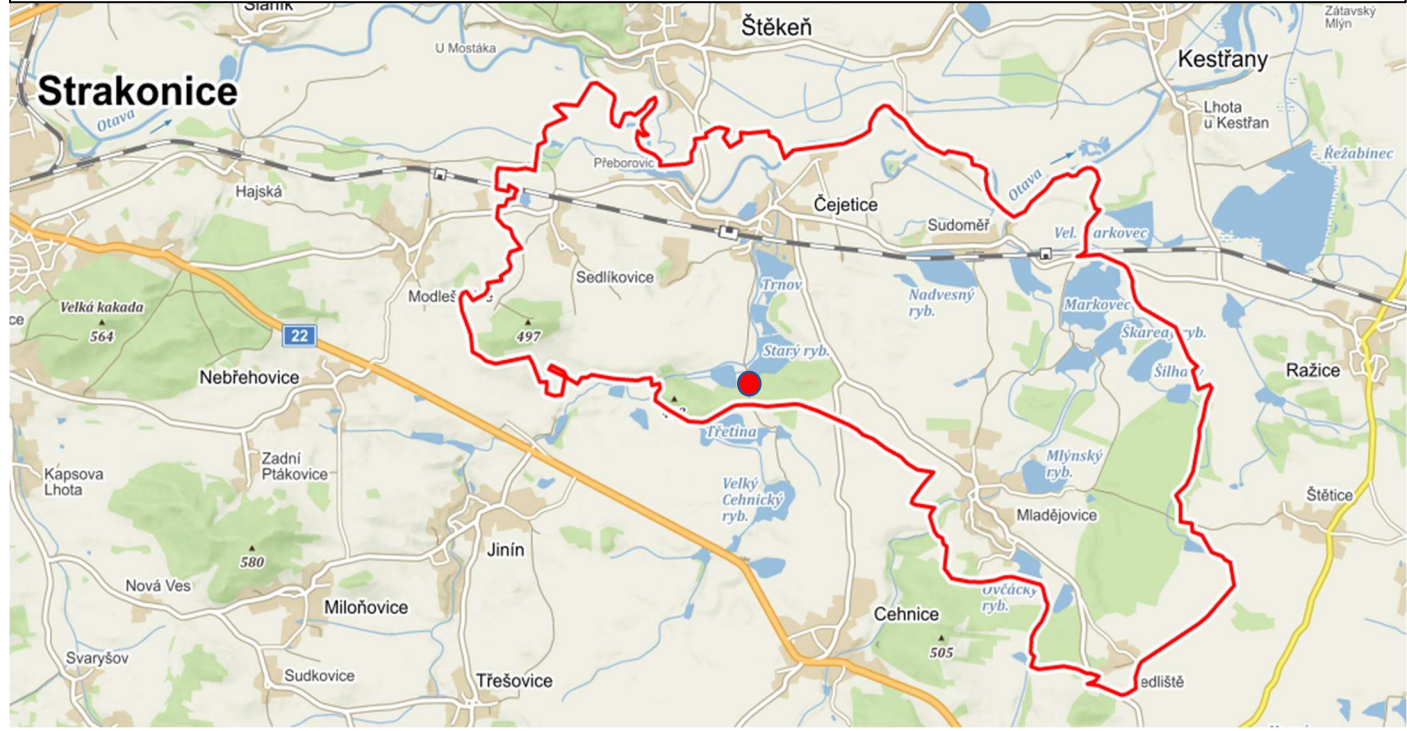

přibližná poloha pozemku poz. parcely KN p. č. 460/4 Jihočeského kraje v k. ú. Čejetice

přibližná poloha pozemku poz. parcely KN p. č. 607/2 Jihočeského kraje v k. ú. Milenovice

přibližná poloha pozemků poz. parcel KN p. č. 84/4, p. č. 84/5, p. č. 84/6 a p. č. 351 Jihočeského kraje v k. ú. Mladějovice