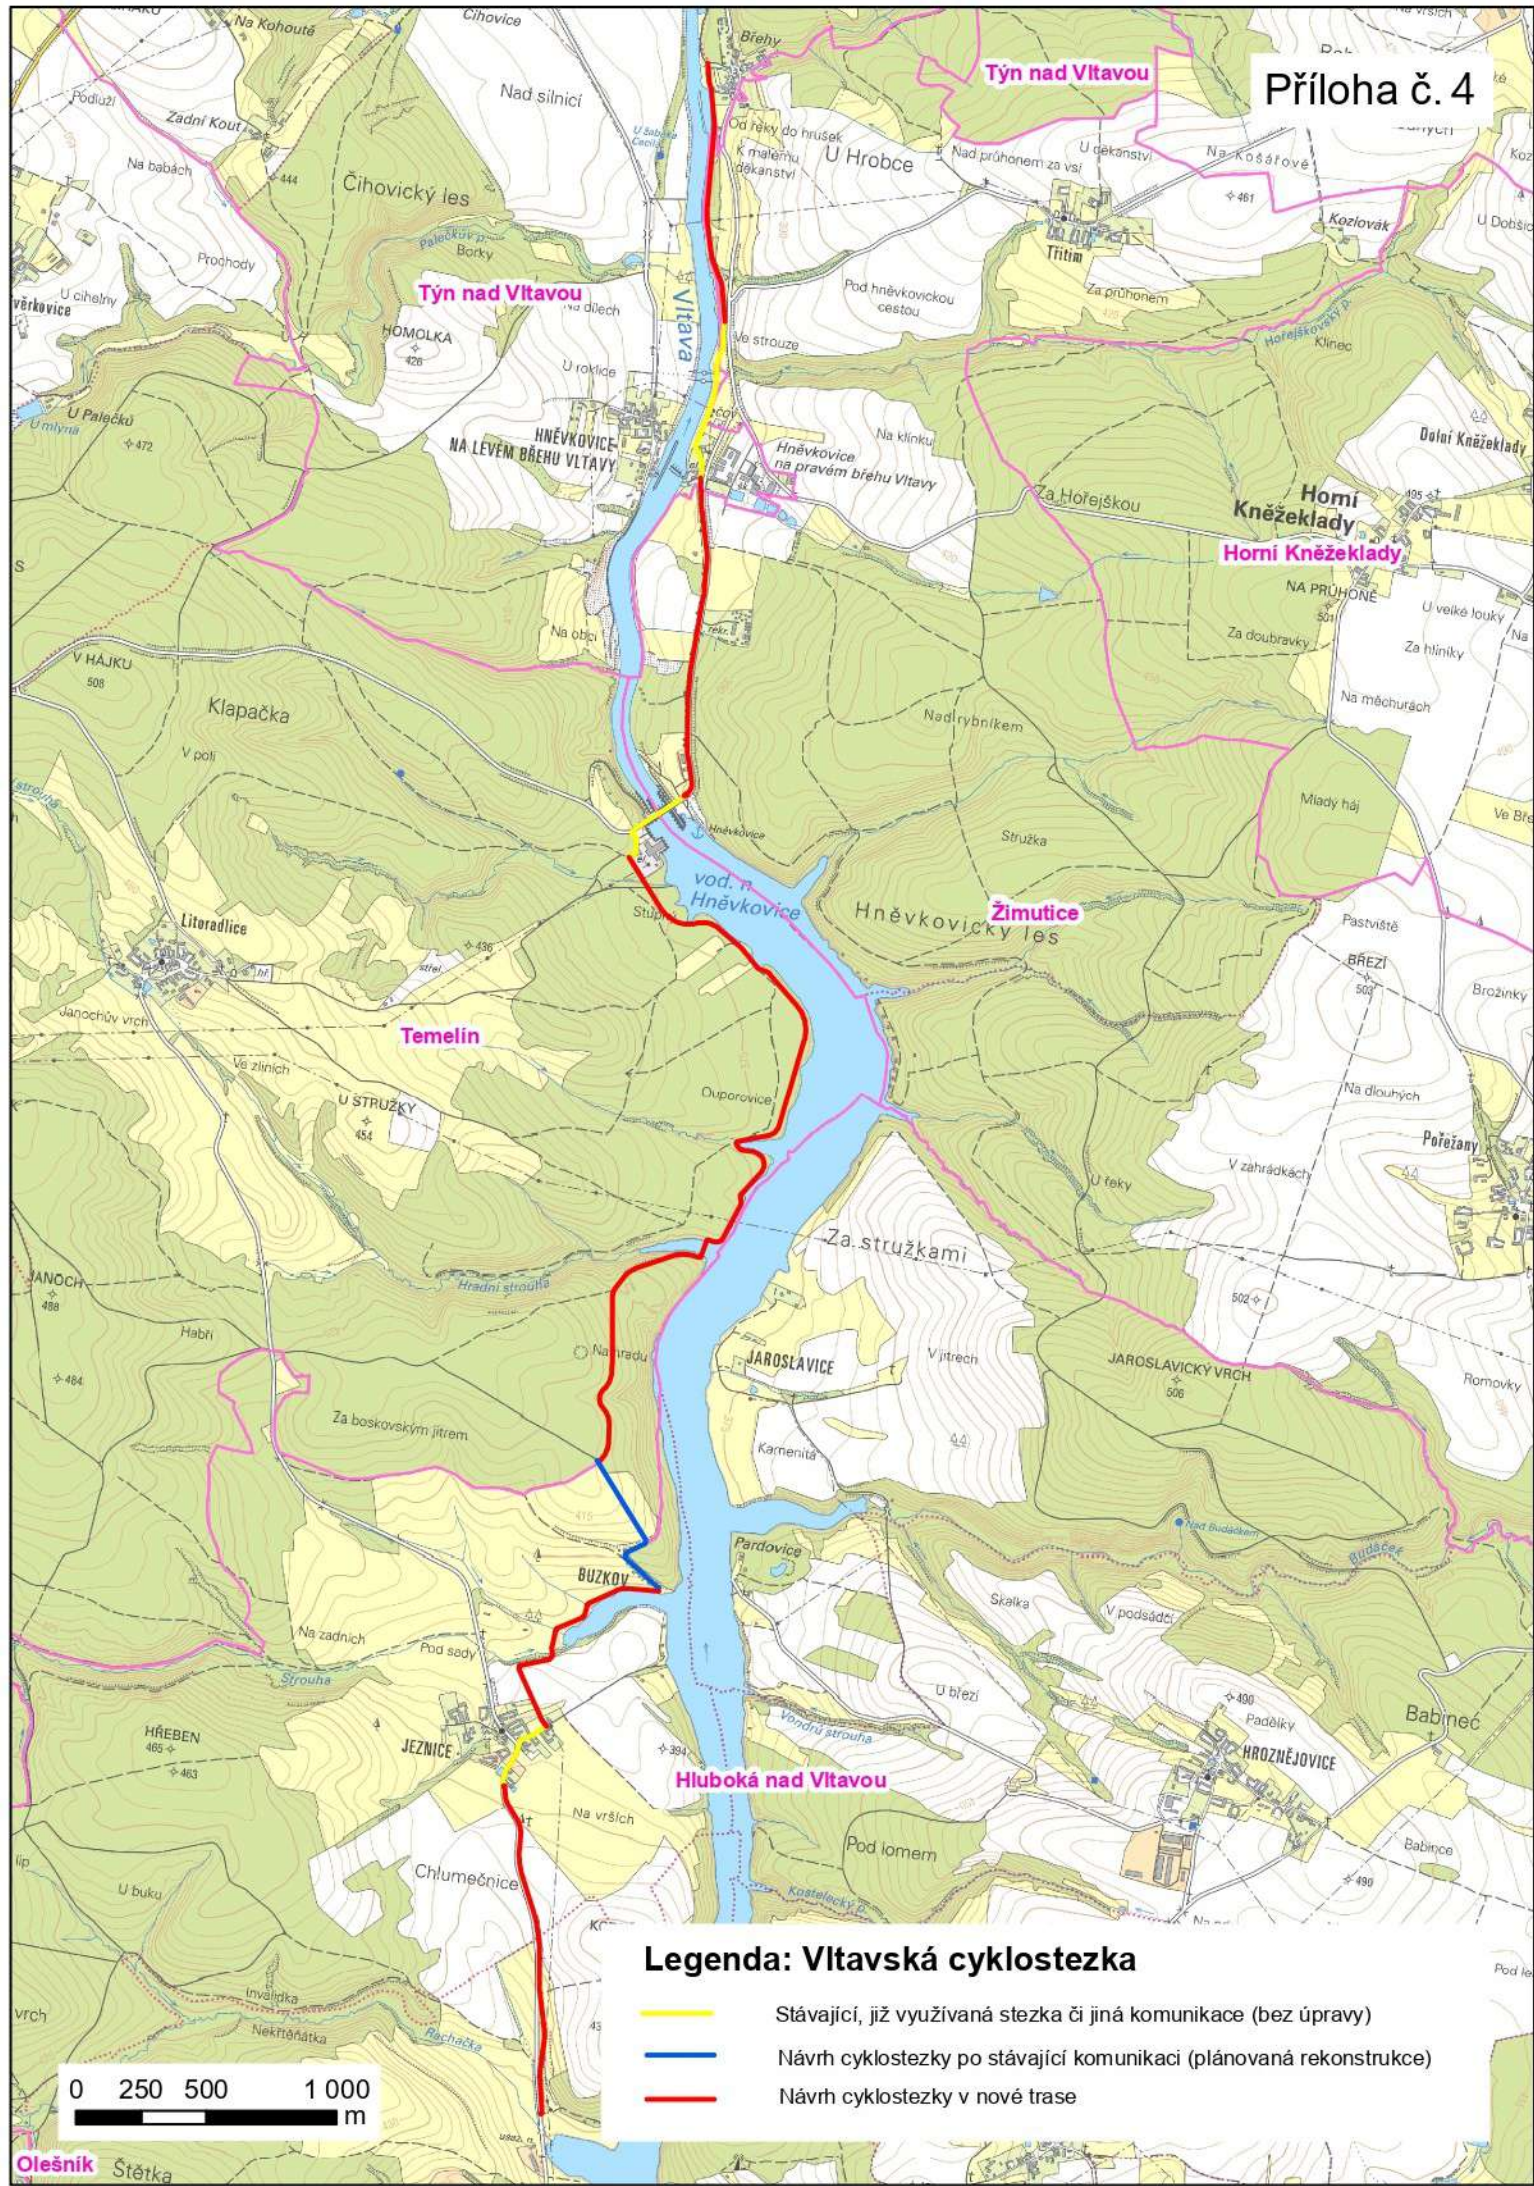

Legenda: Vltavská cyklostezka

-  Stávající, již využívaná stezka či jiná komunikace (bez úpravy)
-  Návrh cyklostezky po stávající komunikaci (plánovaná rekonstrukce)
-  Návrh cyklostezky v nové trase

0 250 500 1 000
m