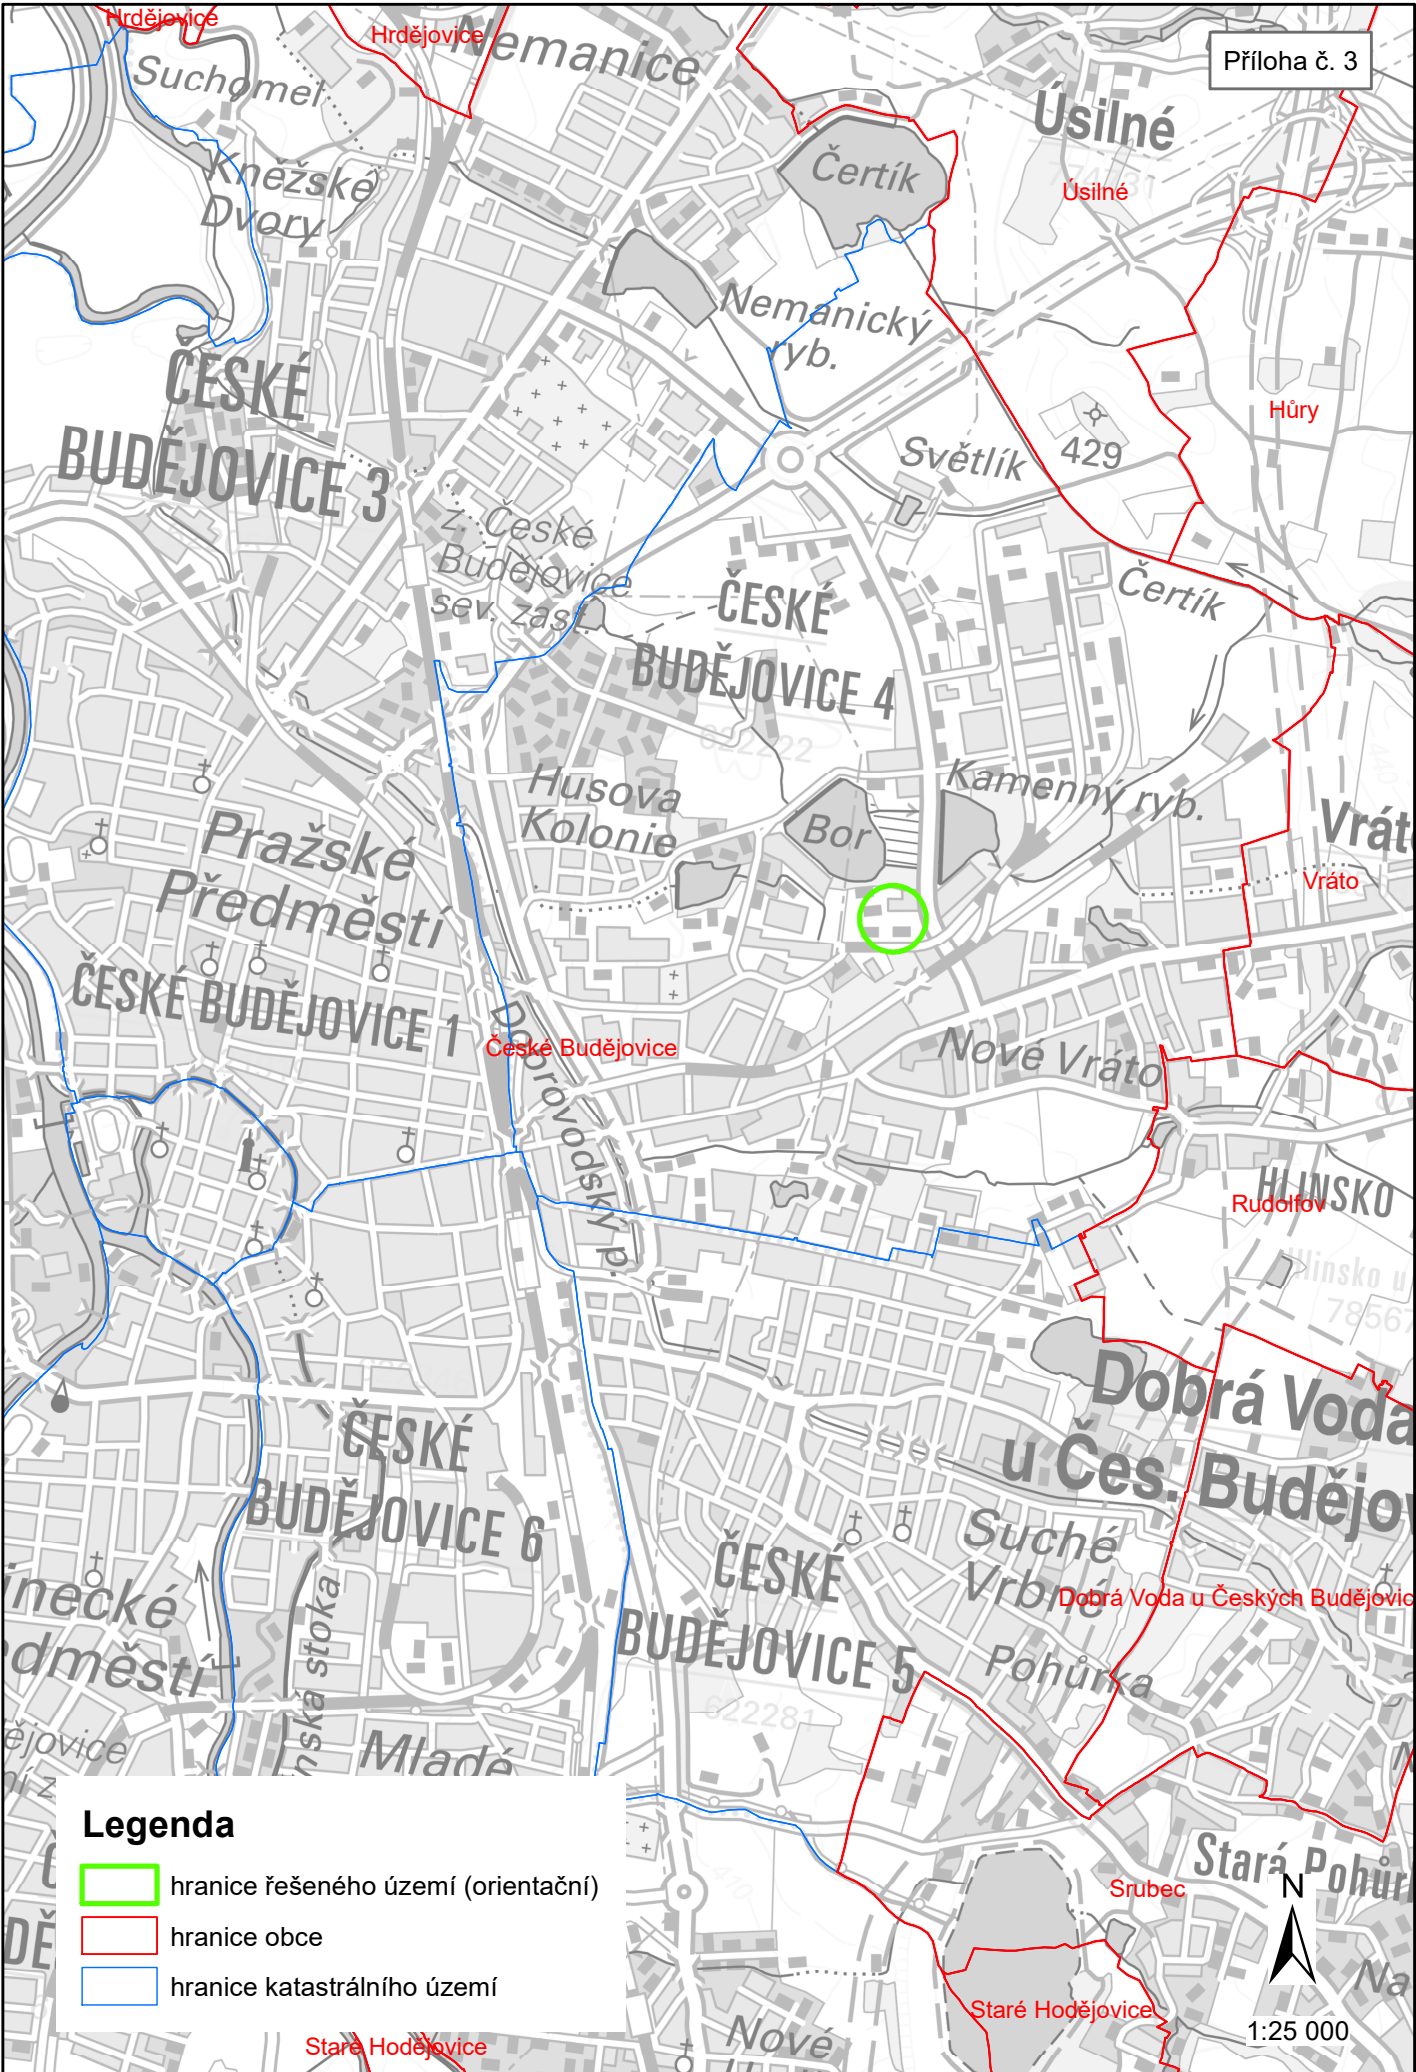

Legenda

-  hranice řešeného území (orientační)
-  hranice obce
-  hranice katastrálního území

1:25 000

Legenda

-  hranice řešeného území (orientační)
-  hranice obce
-  hranice katastrálního území

Stará Hodějovice