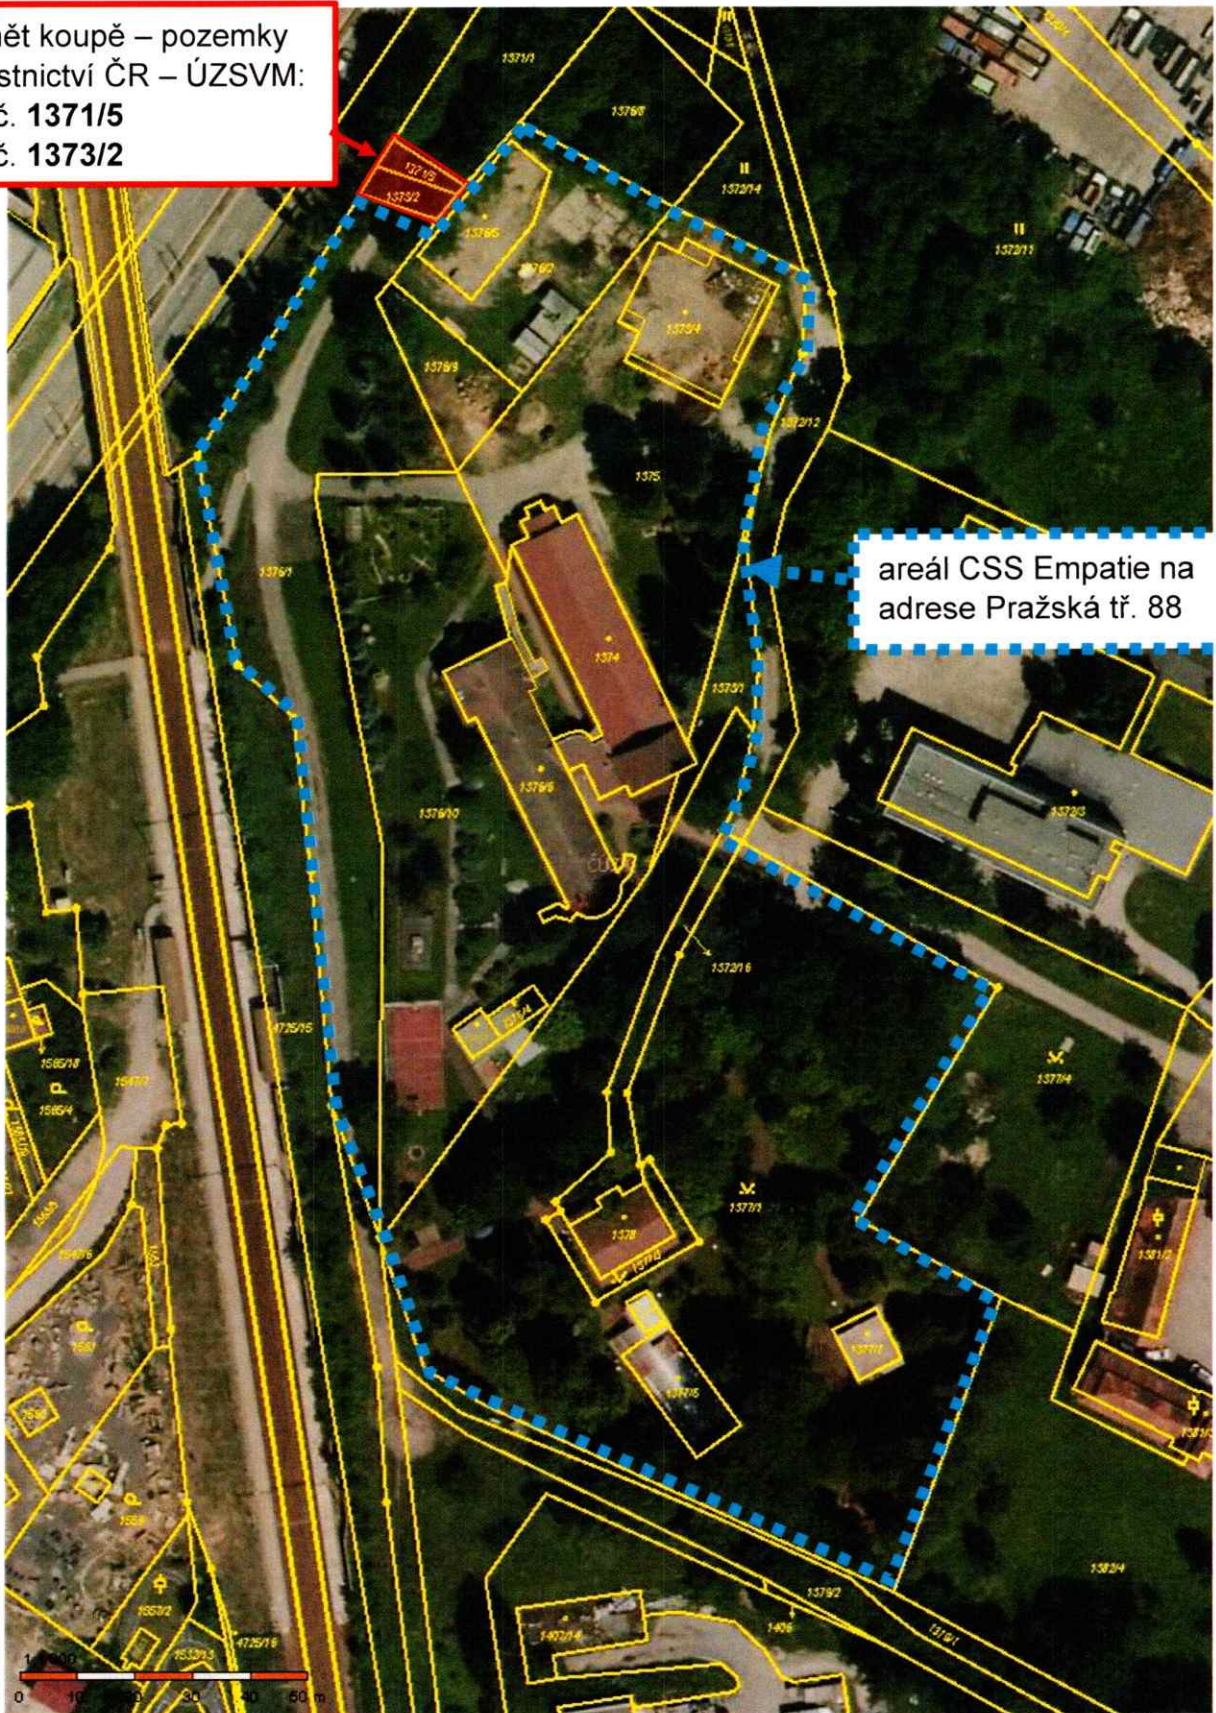

předmět koupě – pozemky  
ve vlastnictví ČR – ÚZSVM:  
parc. č. 1371/5  
parc. č. 1373/2

areál CSS Empatie na  
adrese Pražská tř. 88