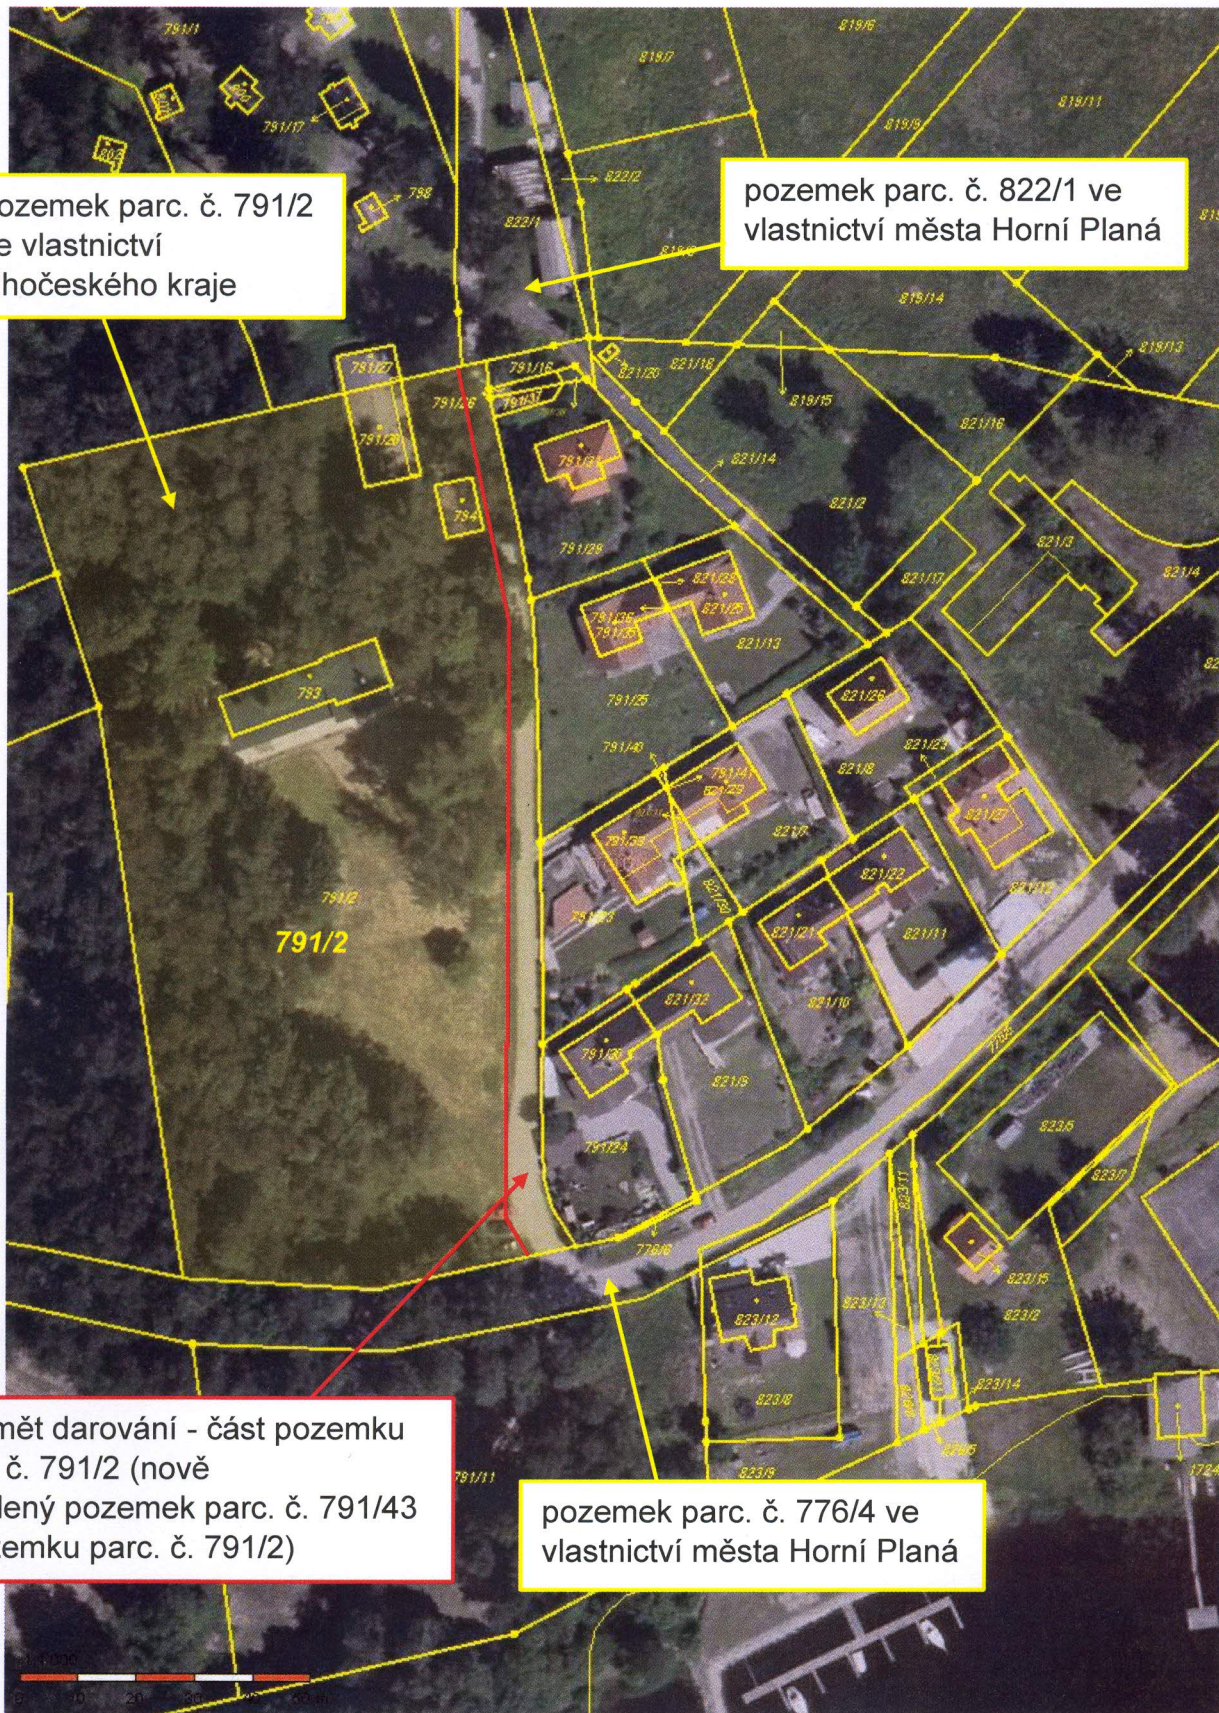

pozemek parc. č. 791/2
ve vlastnictví
Jihočeského kraje

pozemek parc. č. 822/1 ve
vlastnictví města Horní Planá

předmět darování - část pozemku
parc. č. 791/2 (nově
oddělený pozemek parc. č. 791/43
z pozemku parc. č. 791/2)

pozemek parc. č. 776/4 ve
vlastnictví města Horní Planá

Pohled směrem k táborové základně – uprostřed účelová komunikace UK 61 ve vlastnictví města Horní Planá, na pozemku parc. č. 791/2 ve vlastnictví Jihočeského kraje

Pohled opačným směrem - vpravo se nachází táborová základna

Pohled od táborové základny situované vlevo – účelová komunikace UK 61 pokračující stále po pozemku parc. č. 791/2 až na jeho hranici a navazující na komunikaci ve vlastnictví města Horní Planá (na pozemku parc. č. 822/1) vedoucí k ostatním rekreačním objektům