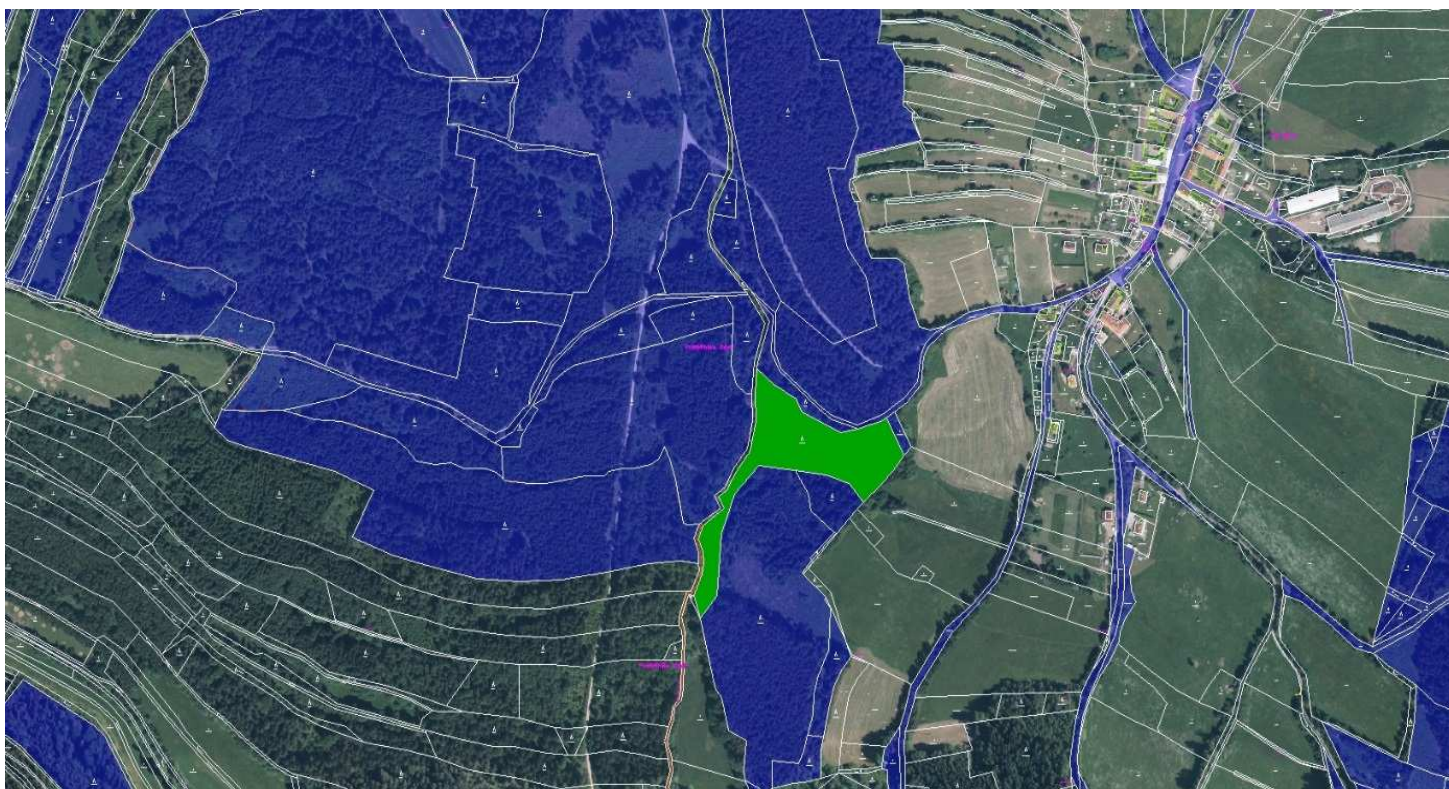

Pozemky ve vlastnictví Jihočeského kraje určené k darování městu Vimperk

pozemky ve vlastnictví města Vimperk

k. ú. Vimperk – Arboretum – pozemky p. č. 454, 455

k. ú. Vimperk – pozemky p. č. 2026, 2027/1, 2030, 2031, 2032, 2033, 2034, 2035, 2036, 2061/3, 2126/3

k. ú. Skláře u Vimperka – pozemky p. č. 356, 545

k. ú. Pravětín – pozemek p. č. 808/1

k. ú. Veselka u Vimperka – pozemek p. č. 250/31