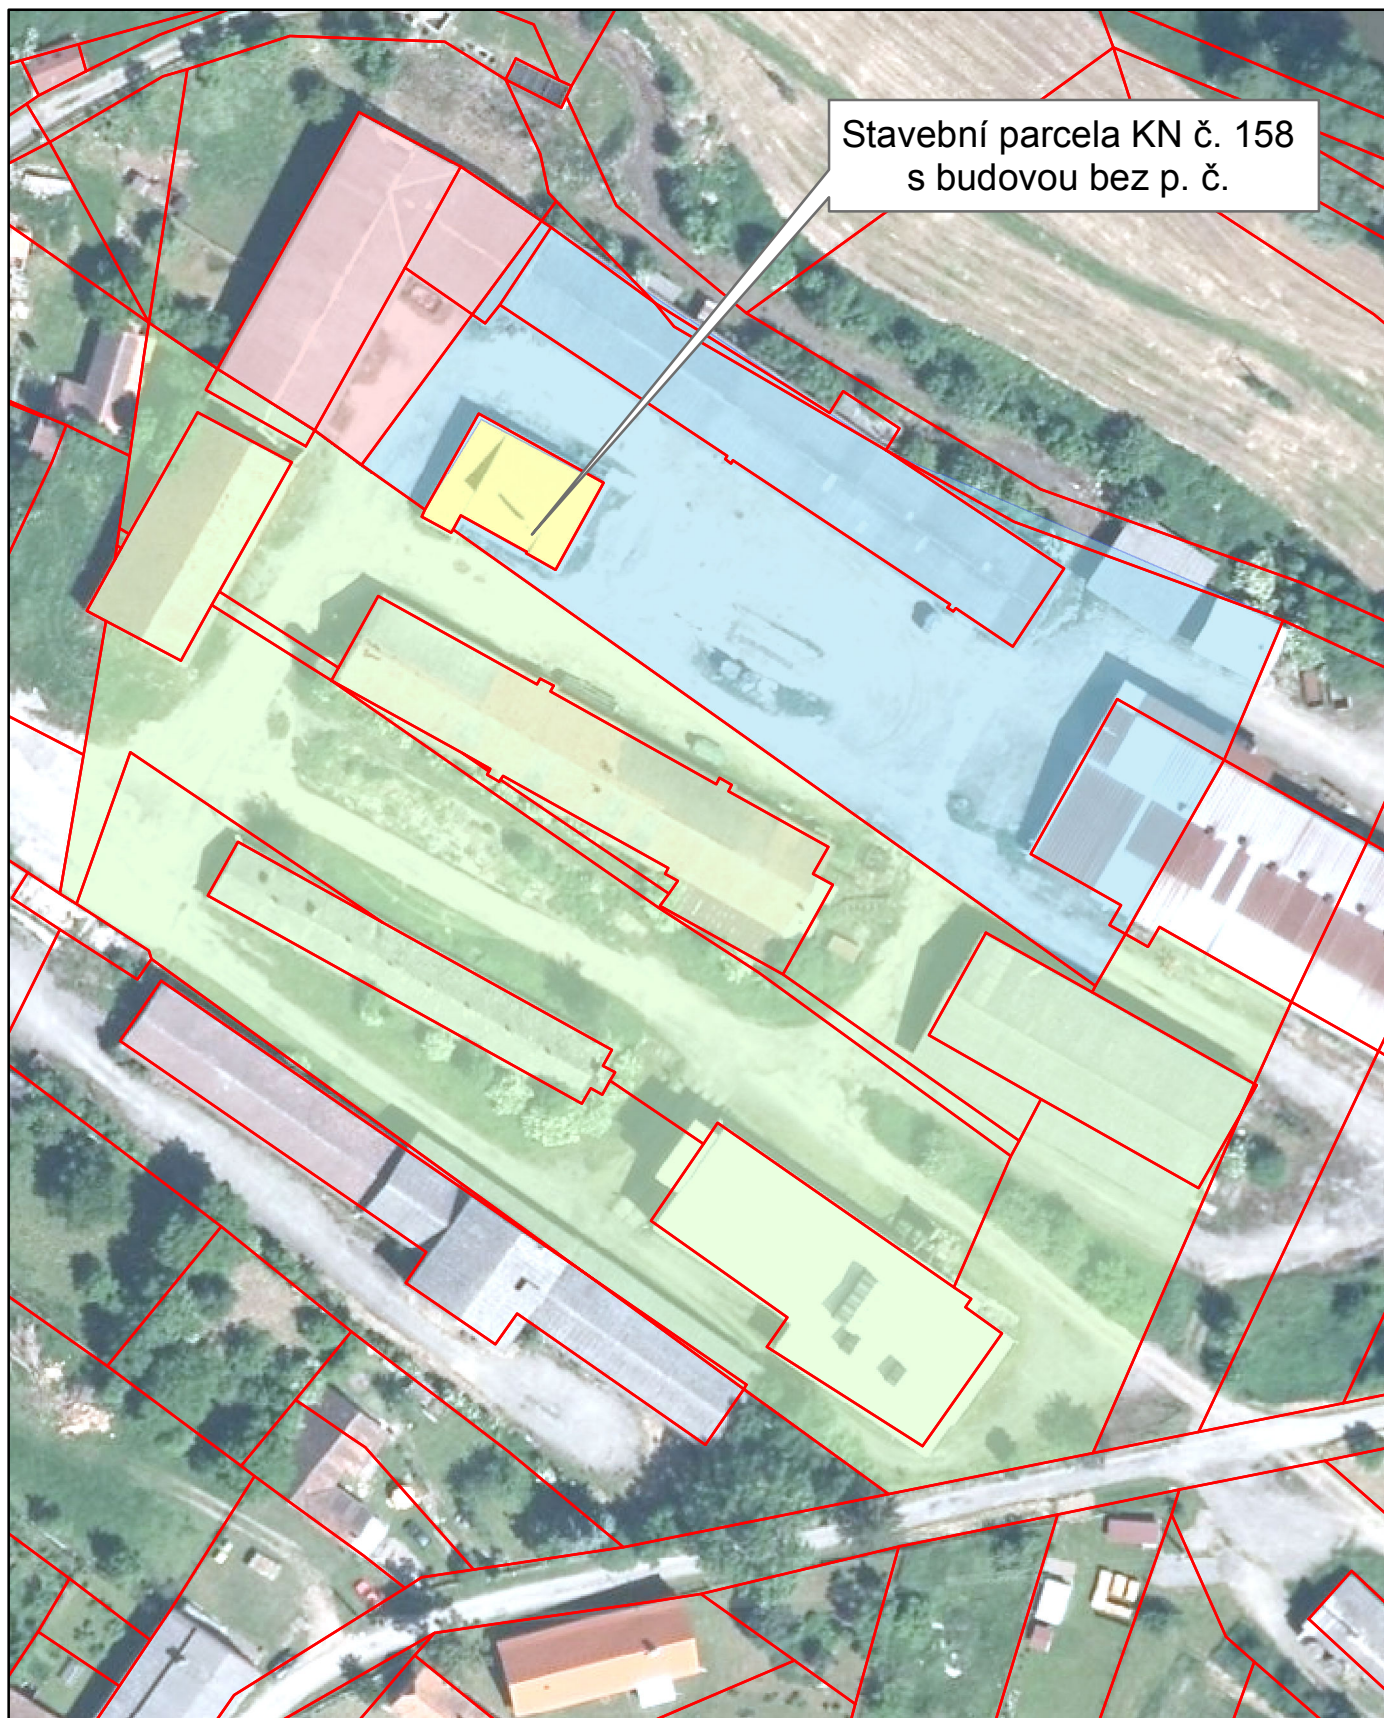

# Dub u Prachatic

Stavební parcela KN č. 158  
s budovou bez p. č.

- hranice parcel
- Tesař, Tesařová
- Malecha, Pagáčová
- Agrup, spol. s r.o.
- parcela KN č. 158

Podklad Ortofoto 2015, ČÚZK  
vyhotovil OHMS