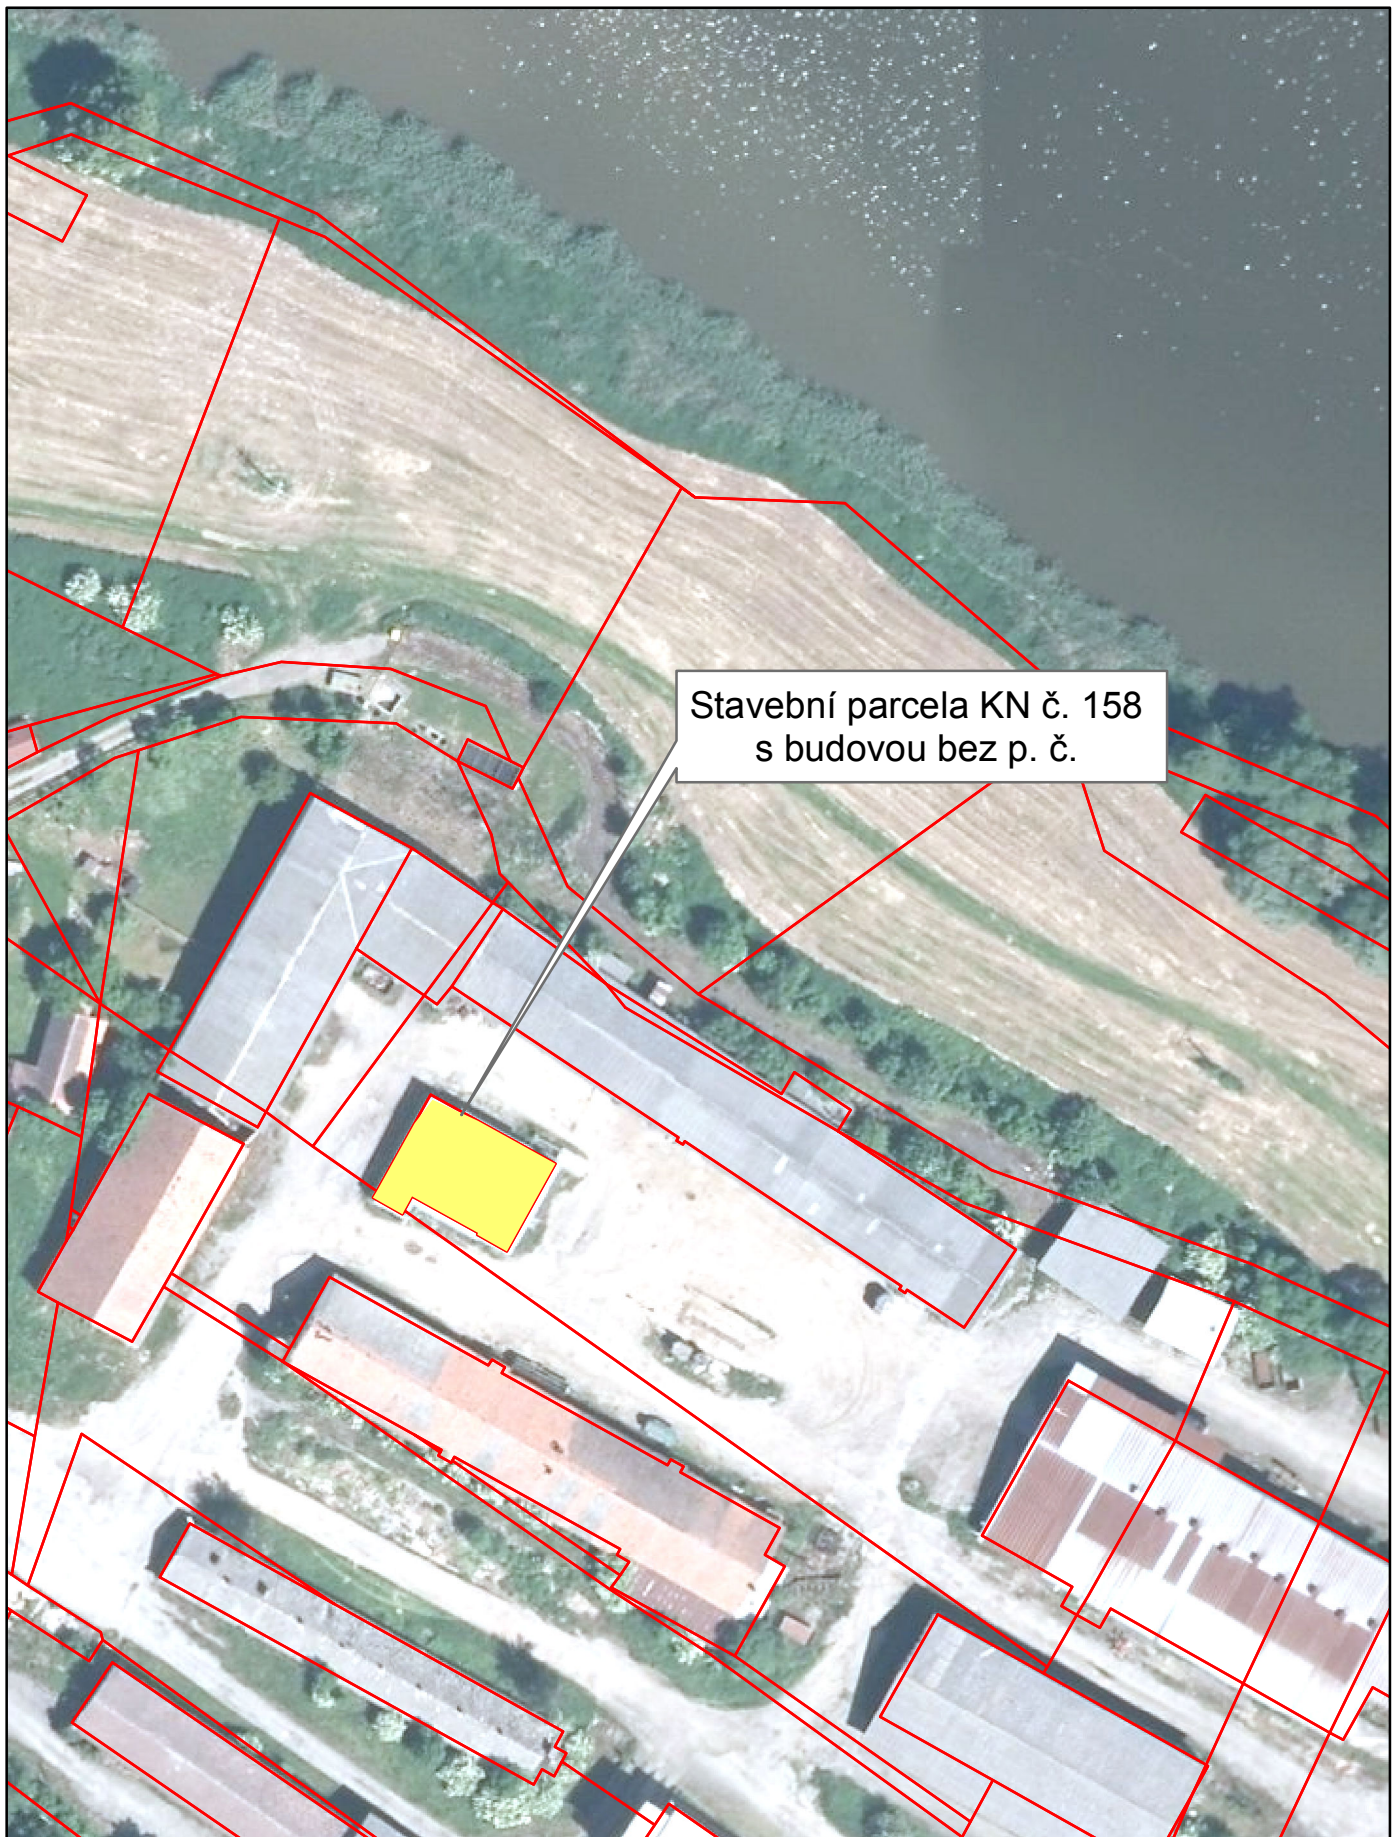

Dub u Prachatic

Stavební parcela KN č. 158
s budovou bez p. č.

Podklad Ortofoto 2015, ČÚZK
vyhotovil OHMS

-  parcela
-  hranice parcel