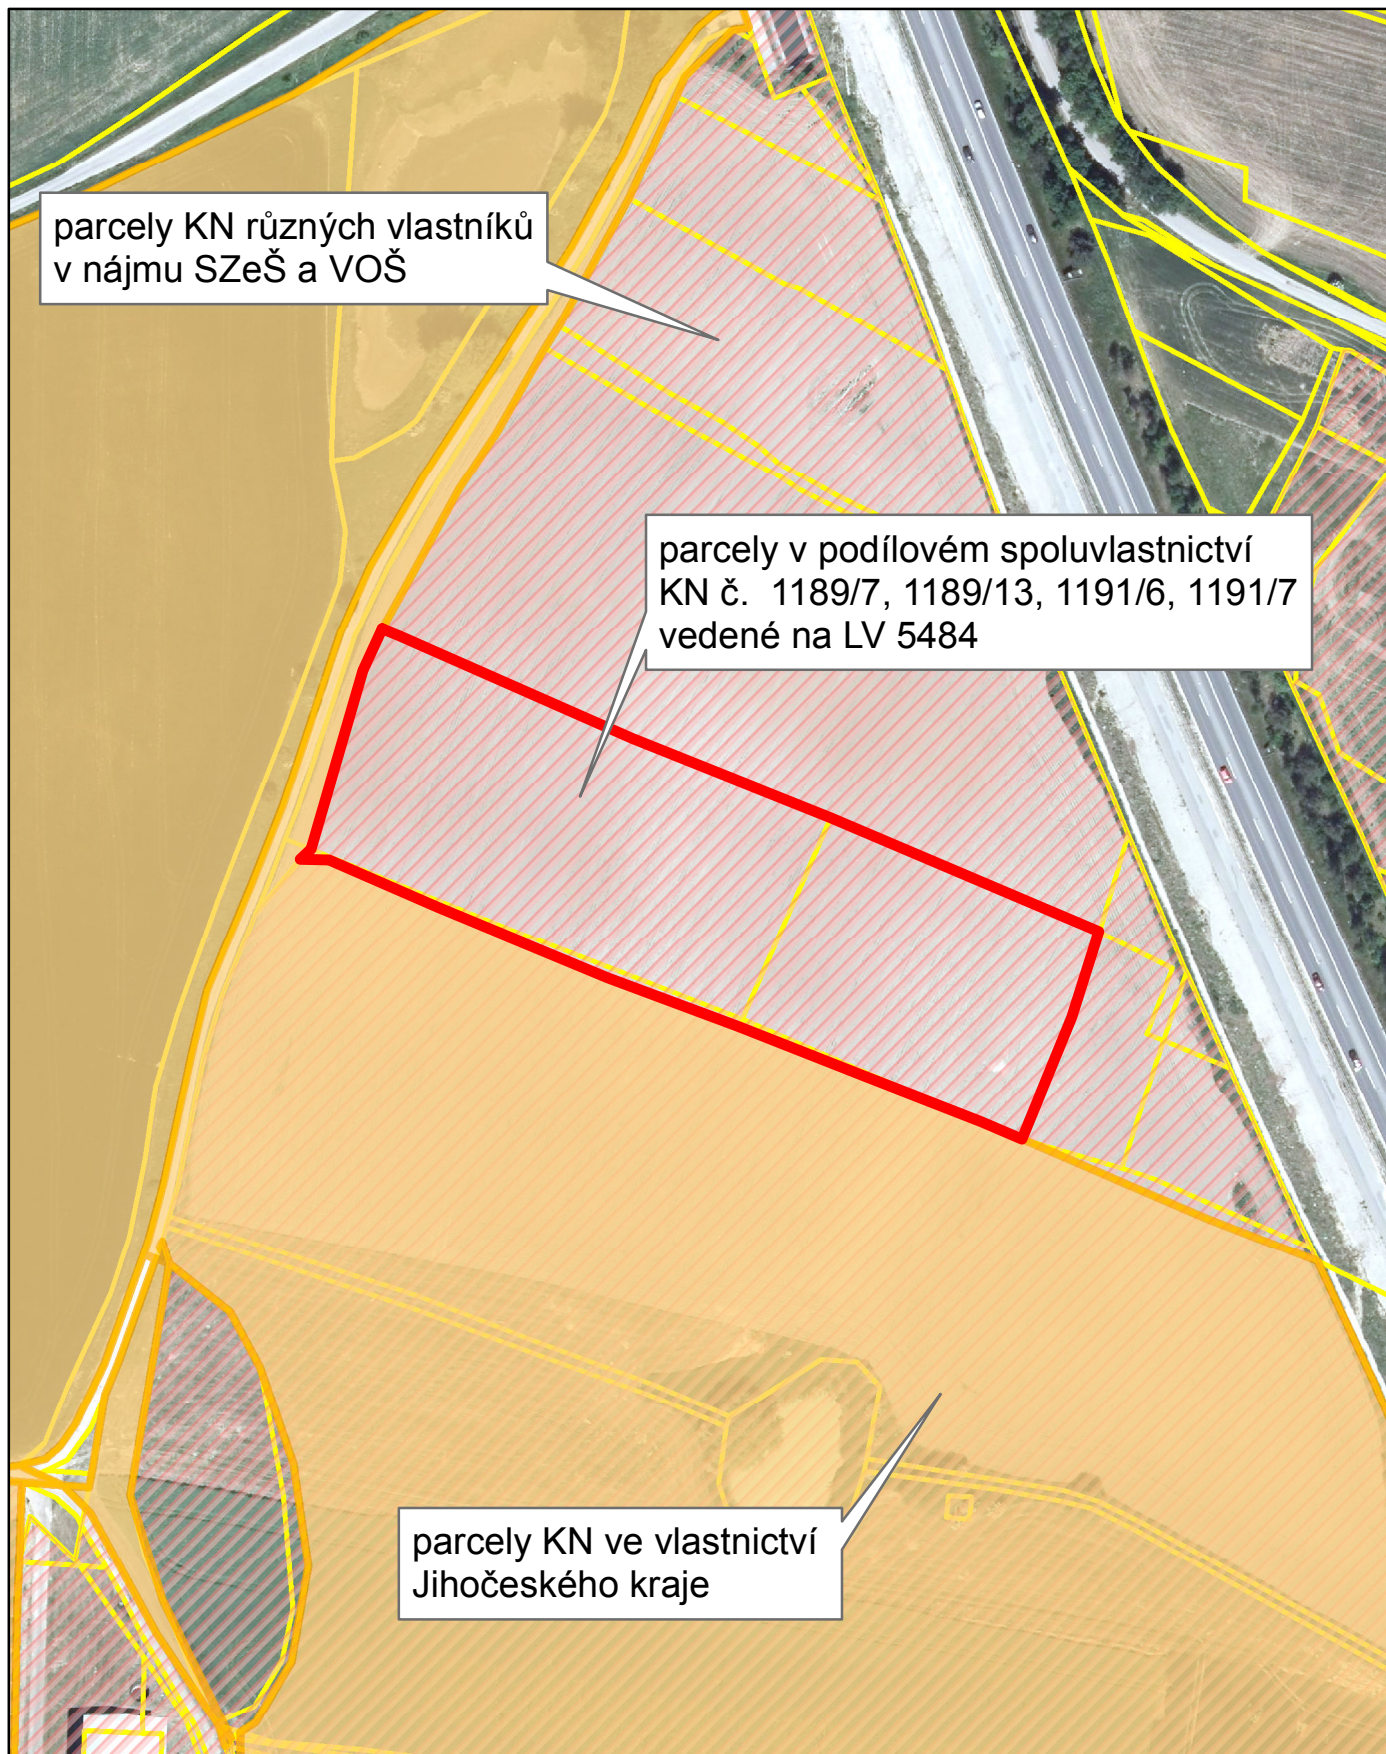

Zákres předmětu koupě - k. ú. Měšice u Tábora

spoluvlastnický podíl paní Chlubnová a paní Dytrychová

parcely KN různých vlastníků
v nájmu SZeŠ a VOŠ

parcely v podílovém spoluvlastnictví
KN č. 1189/7, 1189/13, 1191/6, 1191/7
vedené na LV 5484

parcely KN ve vlastnictví
Jihočeského kraje

-  předmět koupě
-  katastrální mapa
-  Jihočeský kraj
-  SZeŠ a VOŠ

0 100
m

Podkladová mapa Ortofoto 2015 ČÚZK
vyhotovilo OHMS