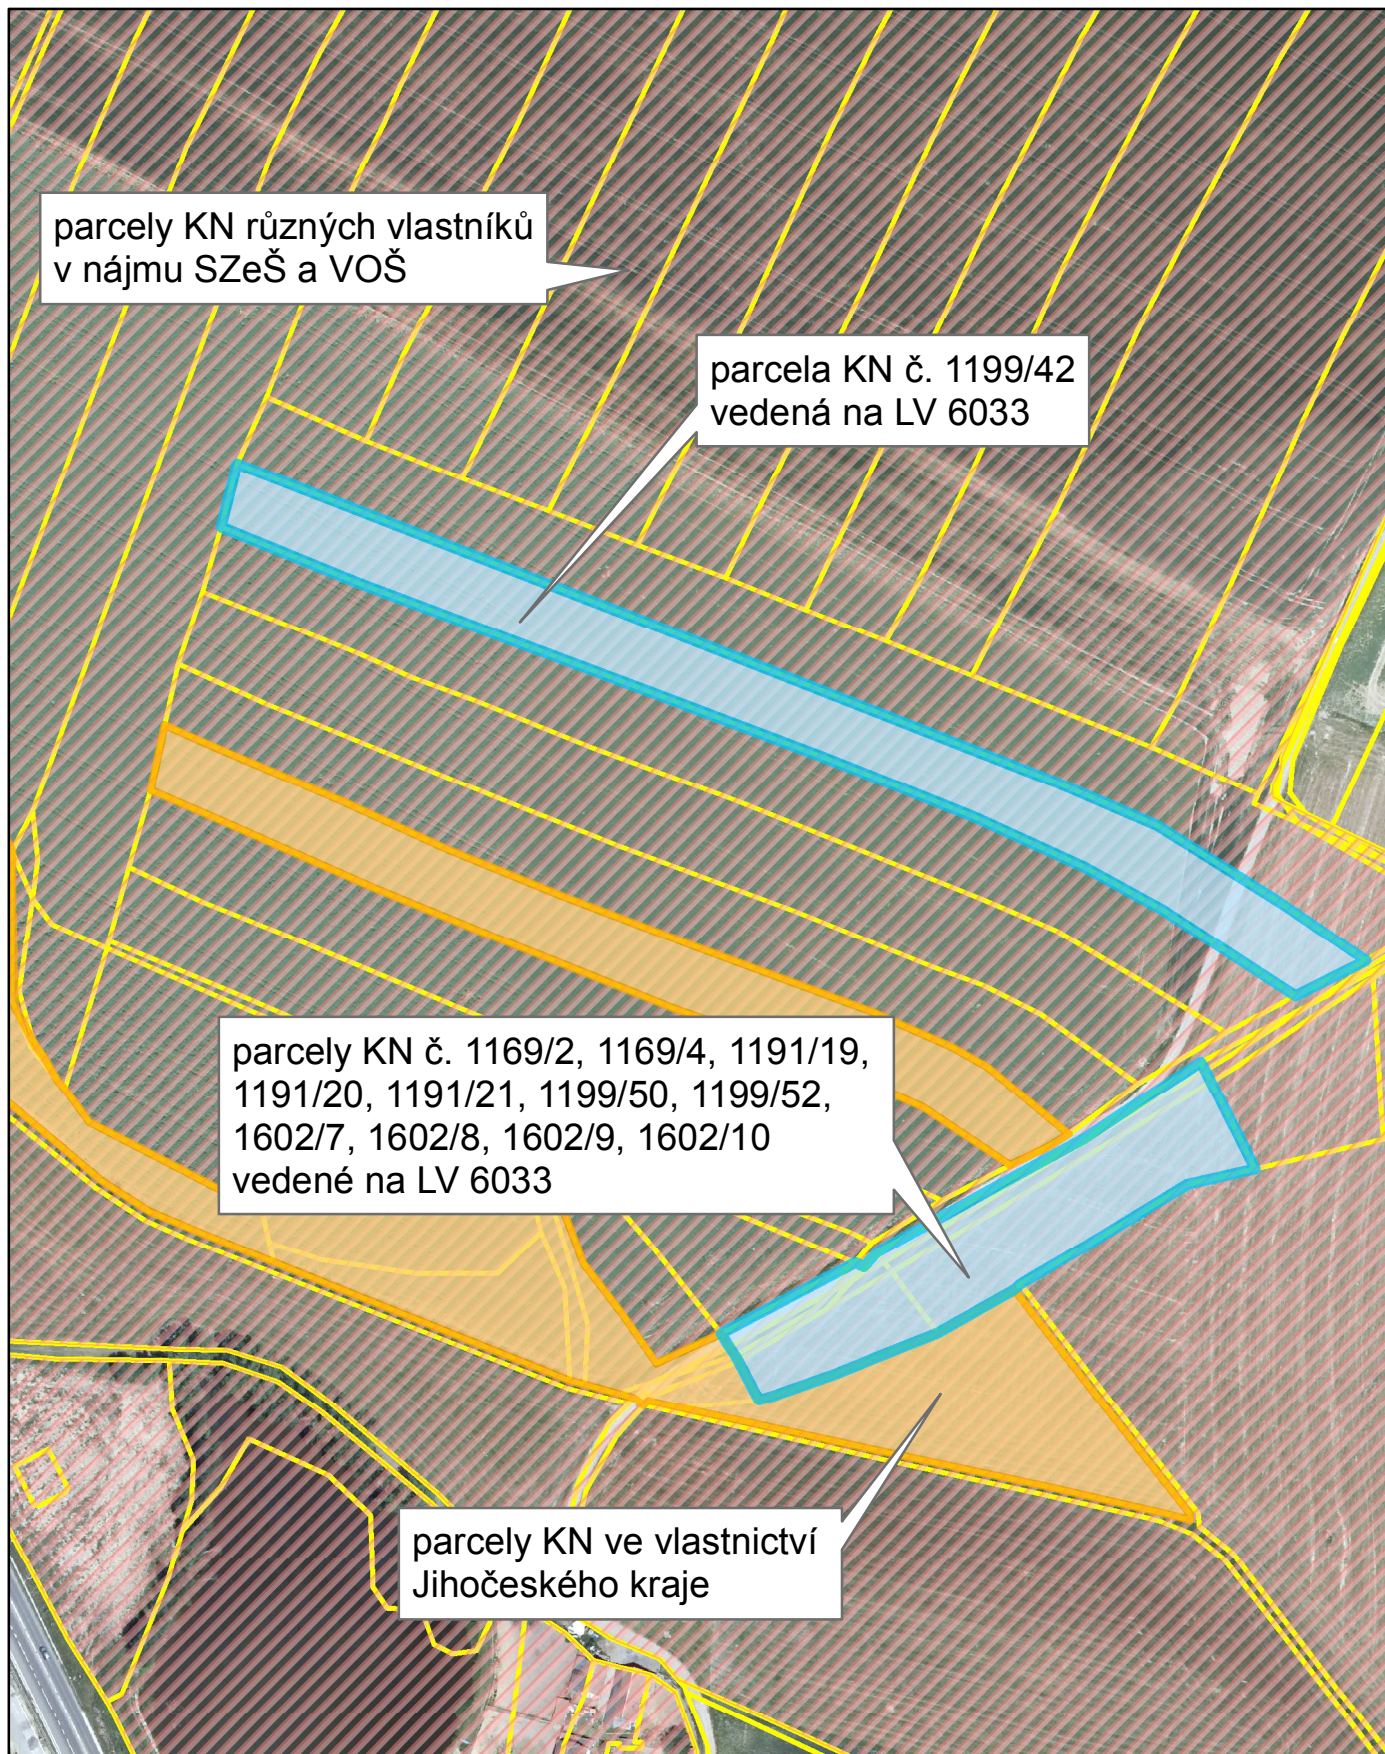

# Zákres předmětu koupě - k. ú. Měšice u Tábora

pan Studenovský

-  předmět koupě
-  katastrální mapa
-  Jihočeský kraj
-  SZeŠ a VOŠ

Podkladová mapa Ortofoto 2015 ČÚZK  
vyhotovilo OHMS