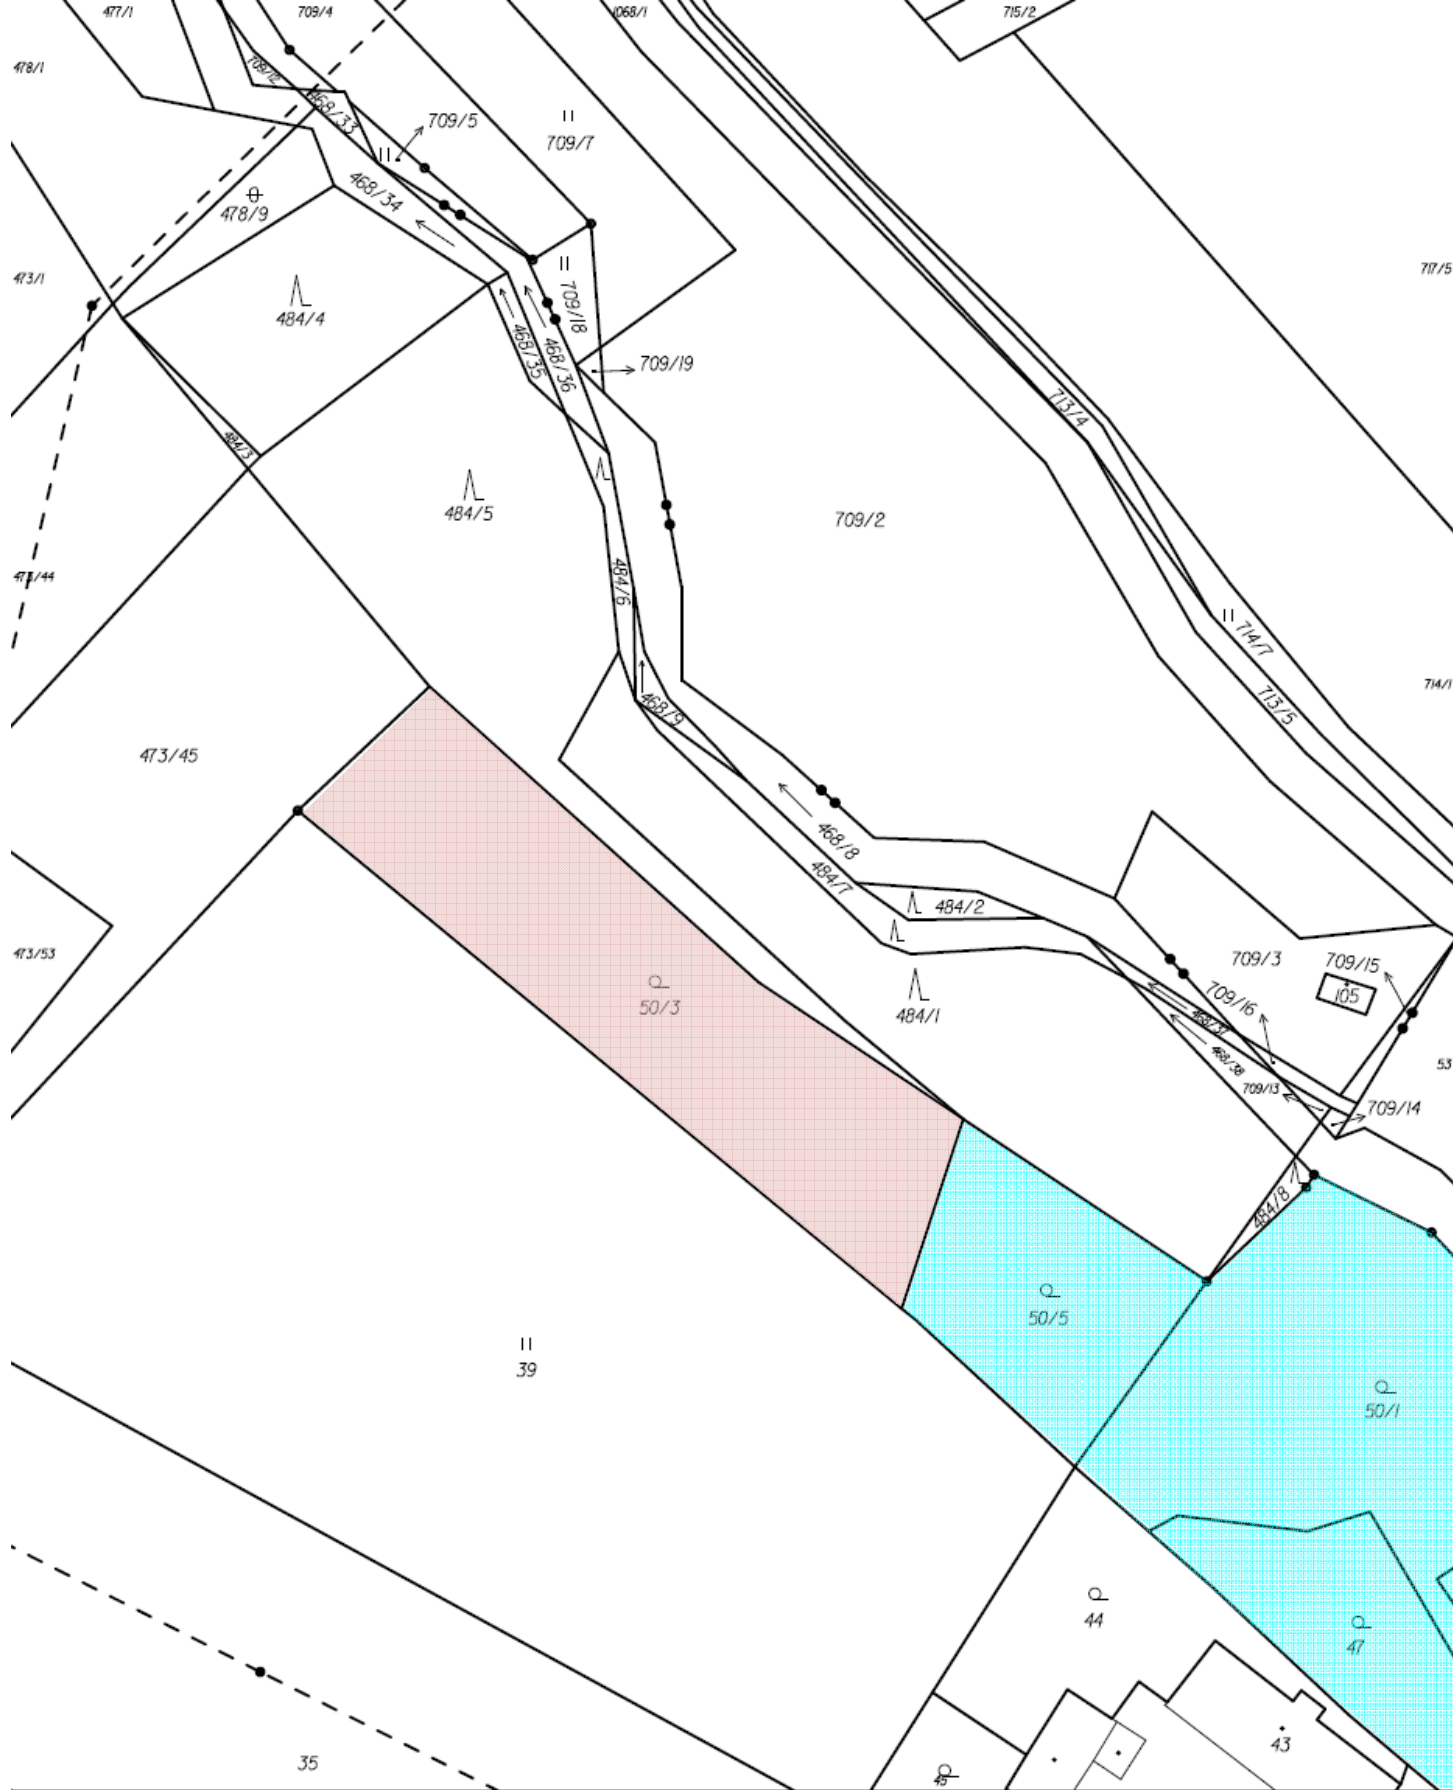

LEGENDA

nemovitosti v sídle *Domova Libnič*

p. p. KN p. č. 50/3

Katastrální úřad pro Jihočeský kraj,
Katastrální pracoviště České Budějovice

Okres
České Budějovice

Obec
Libnič

Podpis
Číslo
Razítko

Kat. území
Libnič

Mapový list č.
TŘEBOŇ 9-0/33

Měřítko plošné pro rám 190 x 277 mm
1:10000

KOPIE KATASTRÁLNÍ MAPY

Stav k
21.04.2011, 13:42:35

Vyhotovil
Vyhotoveno dálkovým přístupem

Dne
21.04.2011 14:28:38

LEGENDA

nemovitosti v sídle *Domova Libnič*

p. p. KN p. č. 50/3