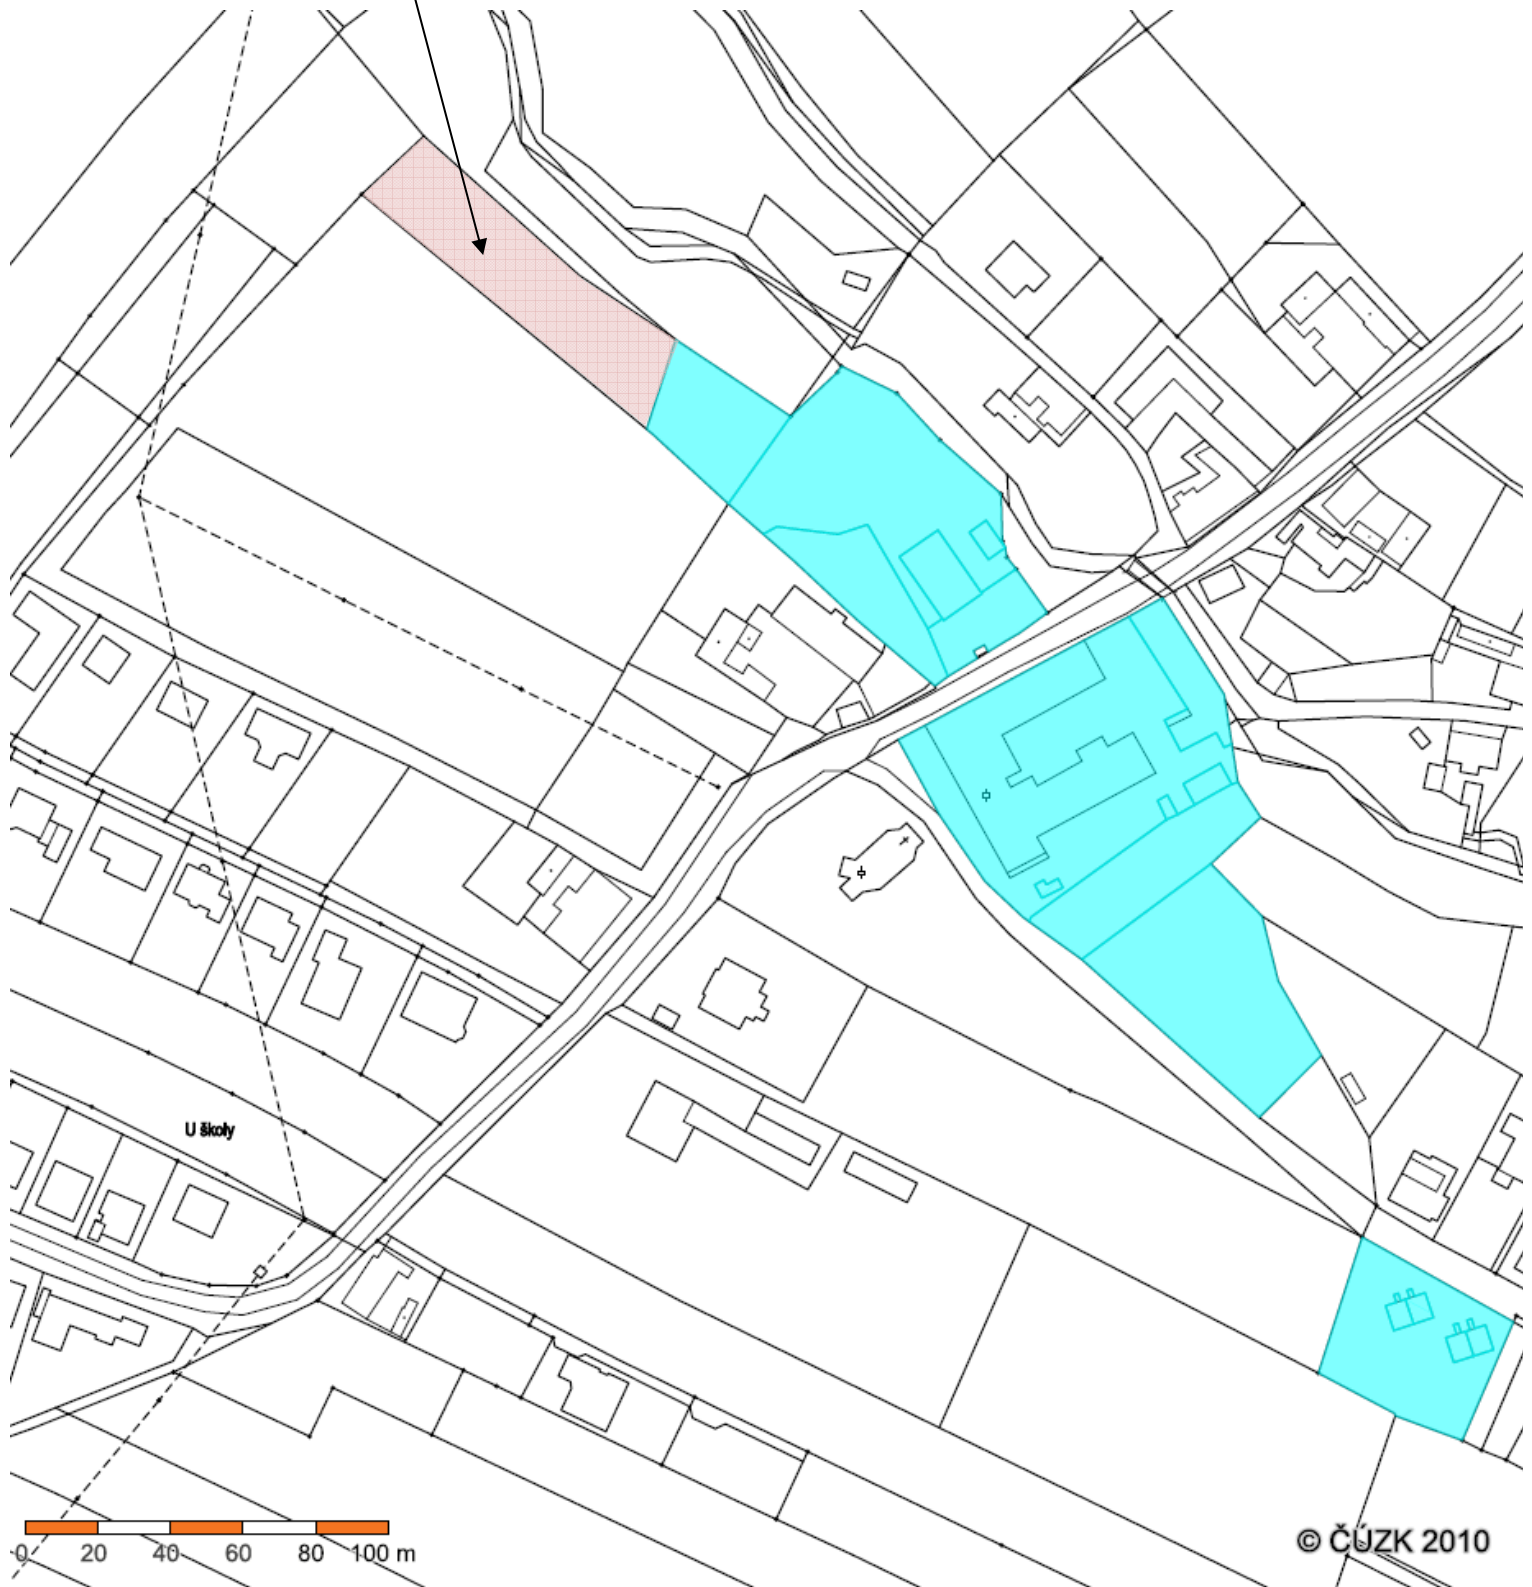

LEGENDA

nemovitosti v sídle *Domova Libnič*

p. p. KN p. č. 50/3

Katastrální úřad pro Jihočeský kraj,
Katastrální pracoviště České Budějovice

Okres
České Budějovice

Obec
Libnič

Podpis
Číslo
Razítko

Kat. území
Libnič

Mapový list č.
TŘEBOŇ 9-0/33

Měřítko plošné pro rám 190 x 277 mm
1:10000

KOPIE KATASTRÁLNÍ MAPY

Stav k
21.04.2011, 13:42:35

Vyhotovil
Vyhotoveno dálkovým přístupem

Dne
21.04.2011 14:28:38

LEGENDA

nemovitosti v sídle *Domova Libnič*

p. p. KN p. č. 50/3