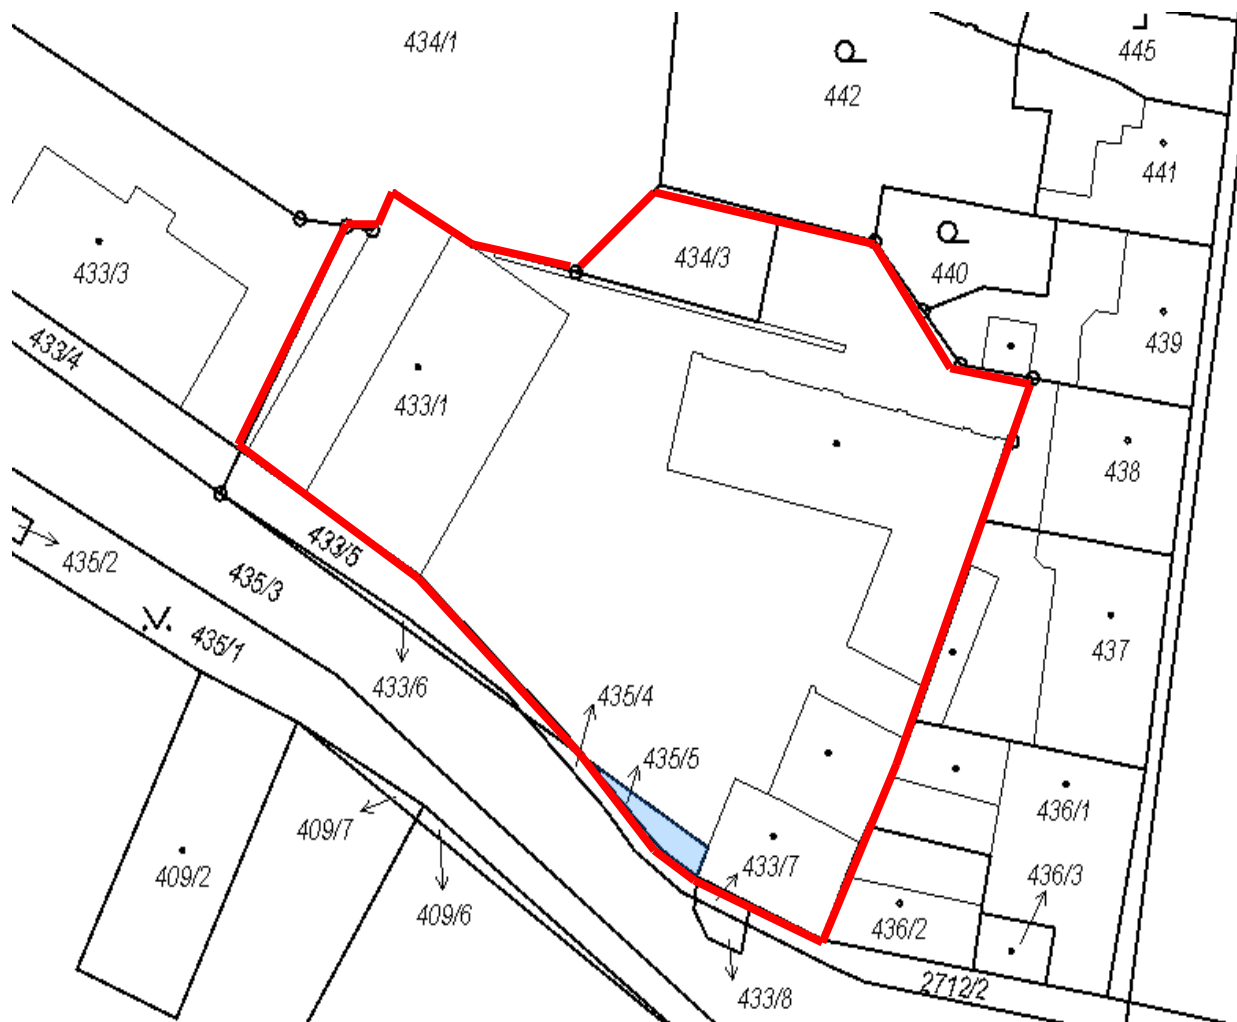

Příloha č. 3

LEGENDA :

-  areál garáží ŠR Protivín
-  zaplacený pozemek města p.č. 435/5