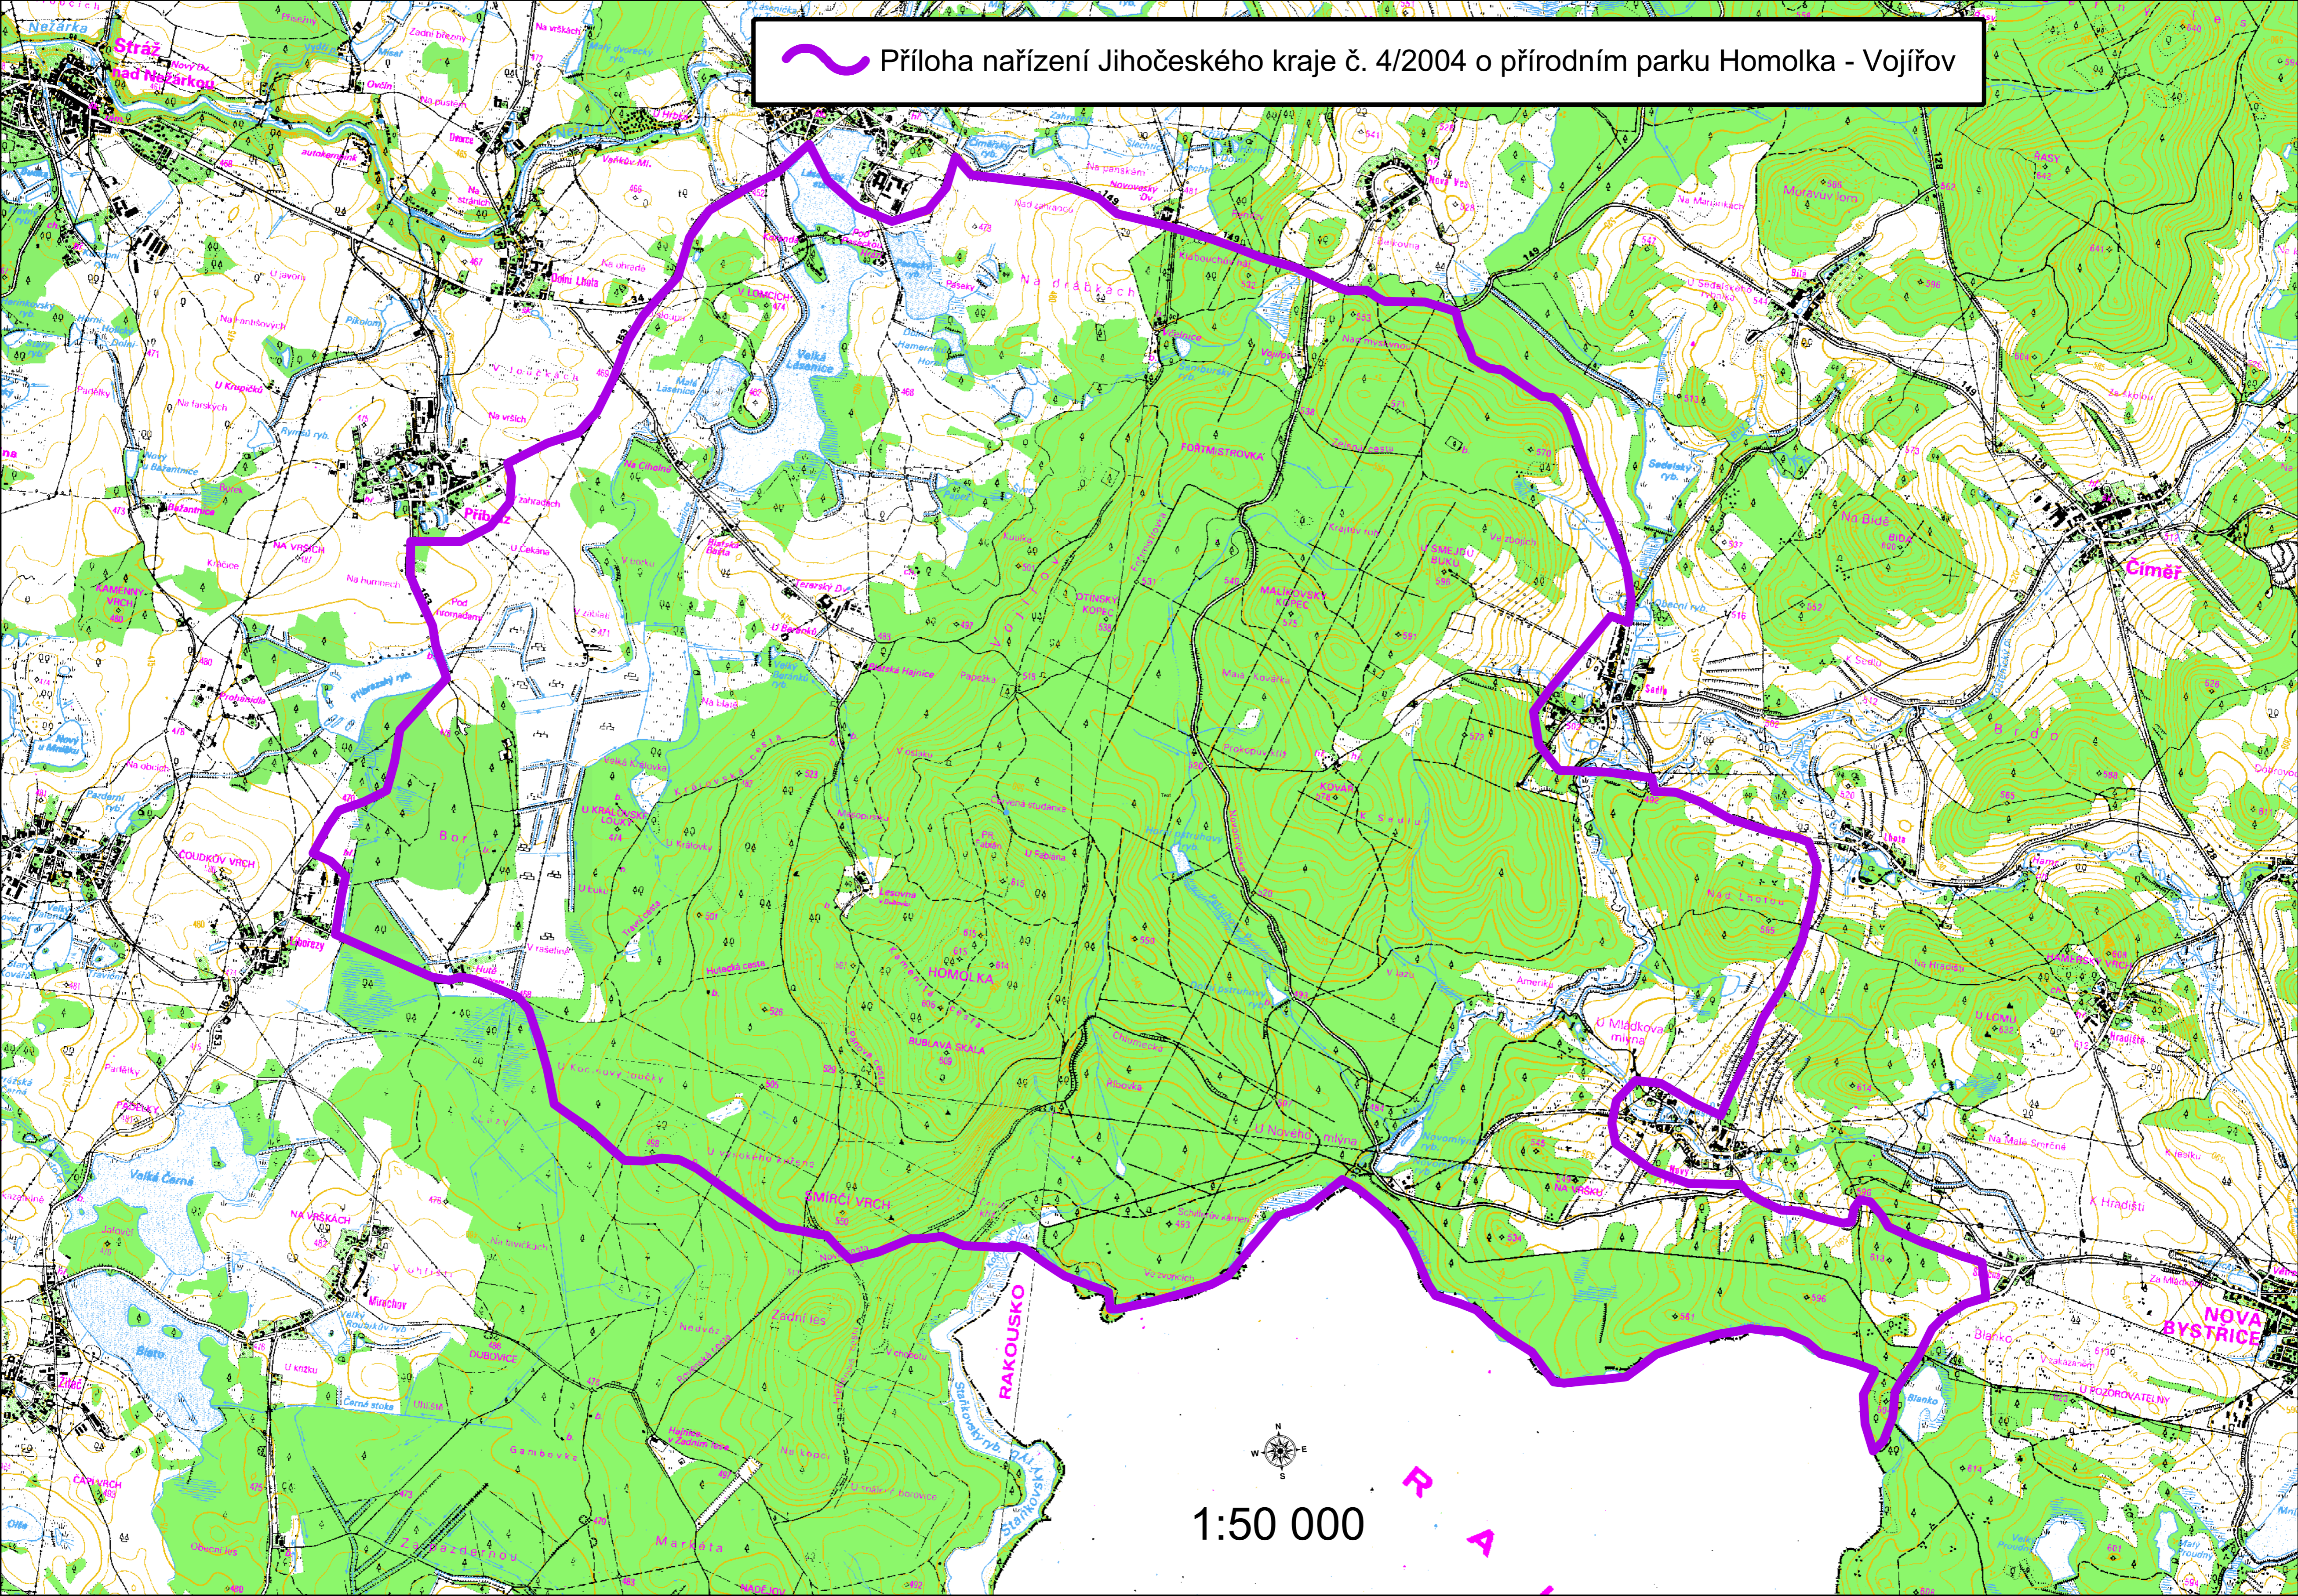


 Příloha nařízení Jihočeského kraje č. 4/2004 o přírodním parku Homolka - Vojířov

1:50 000