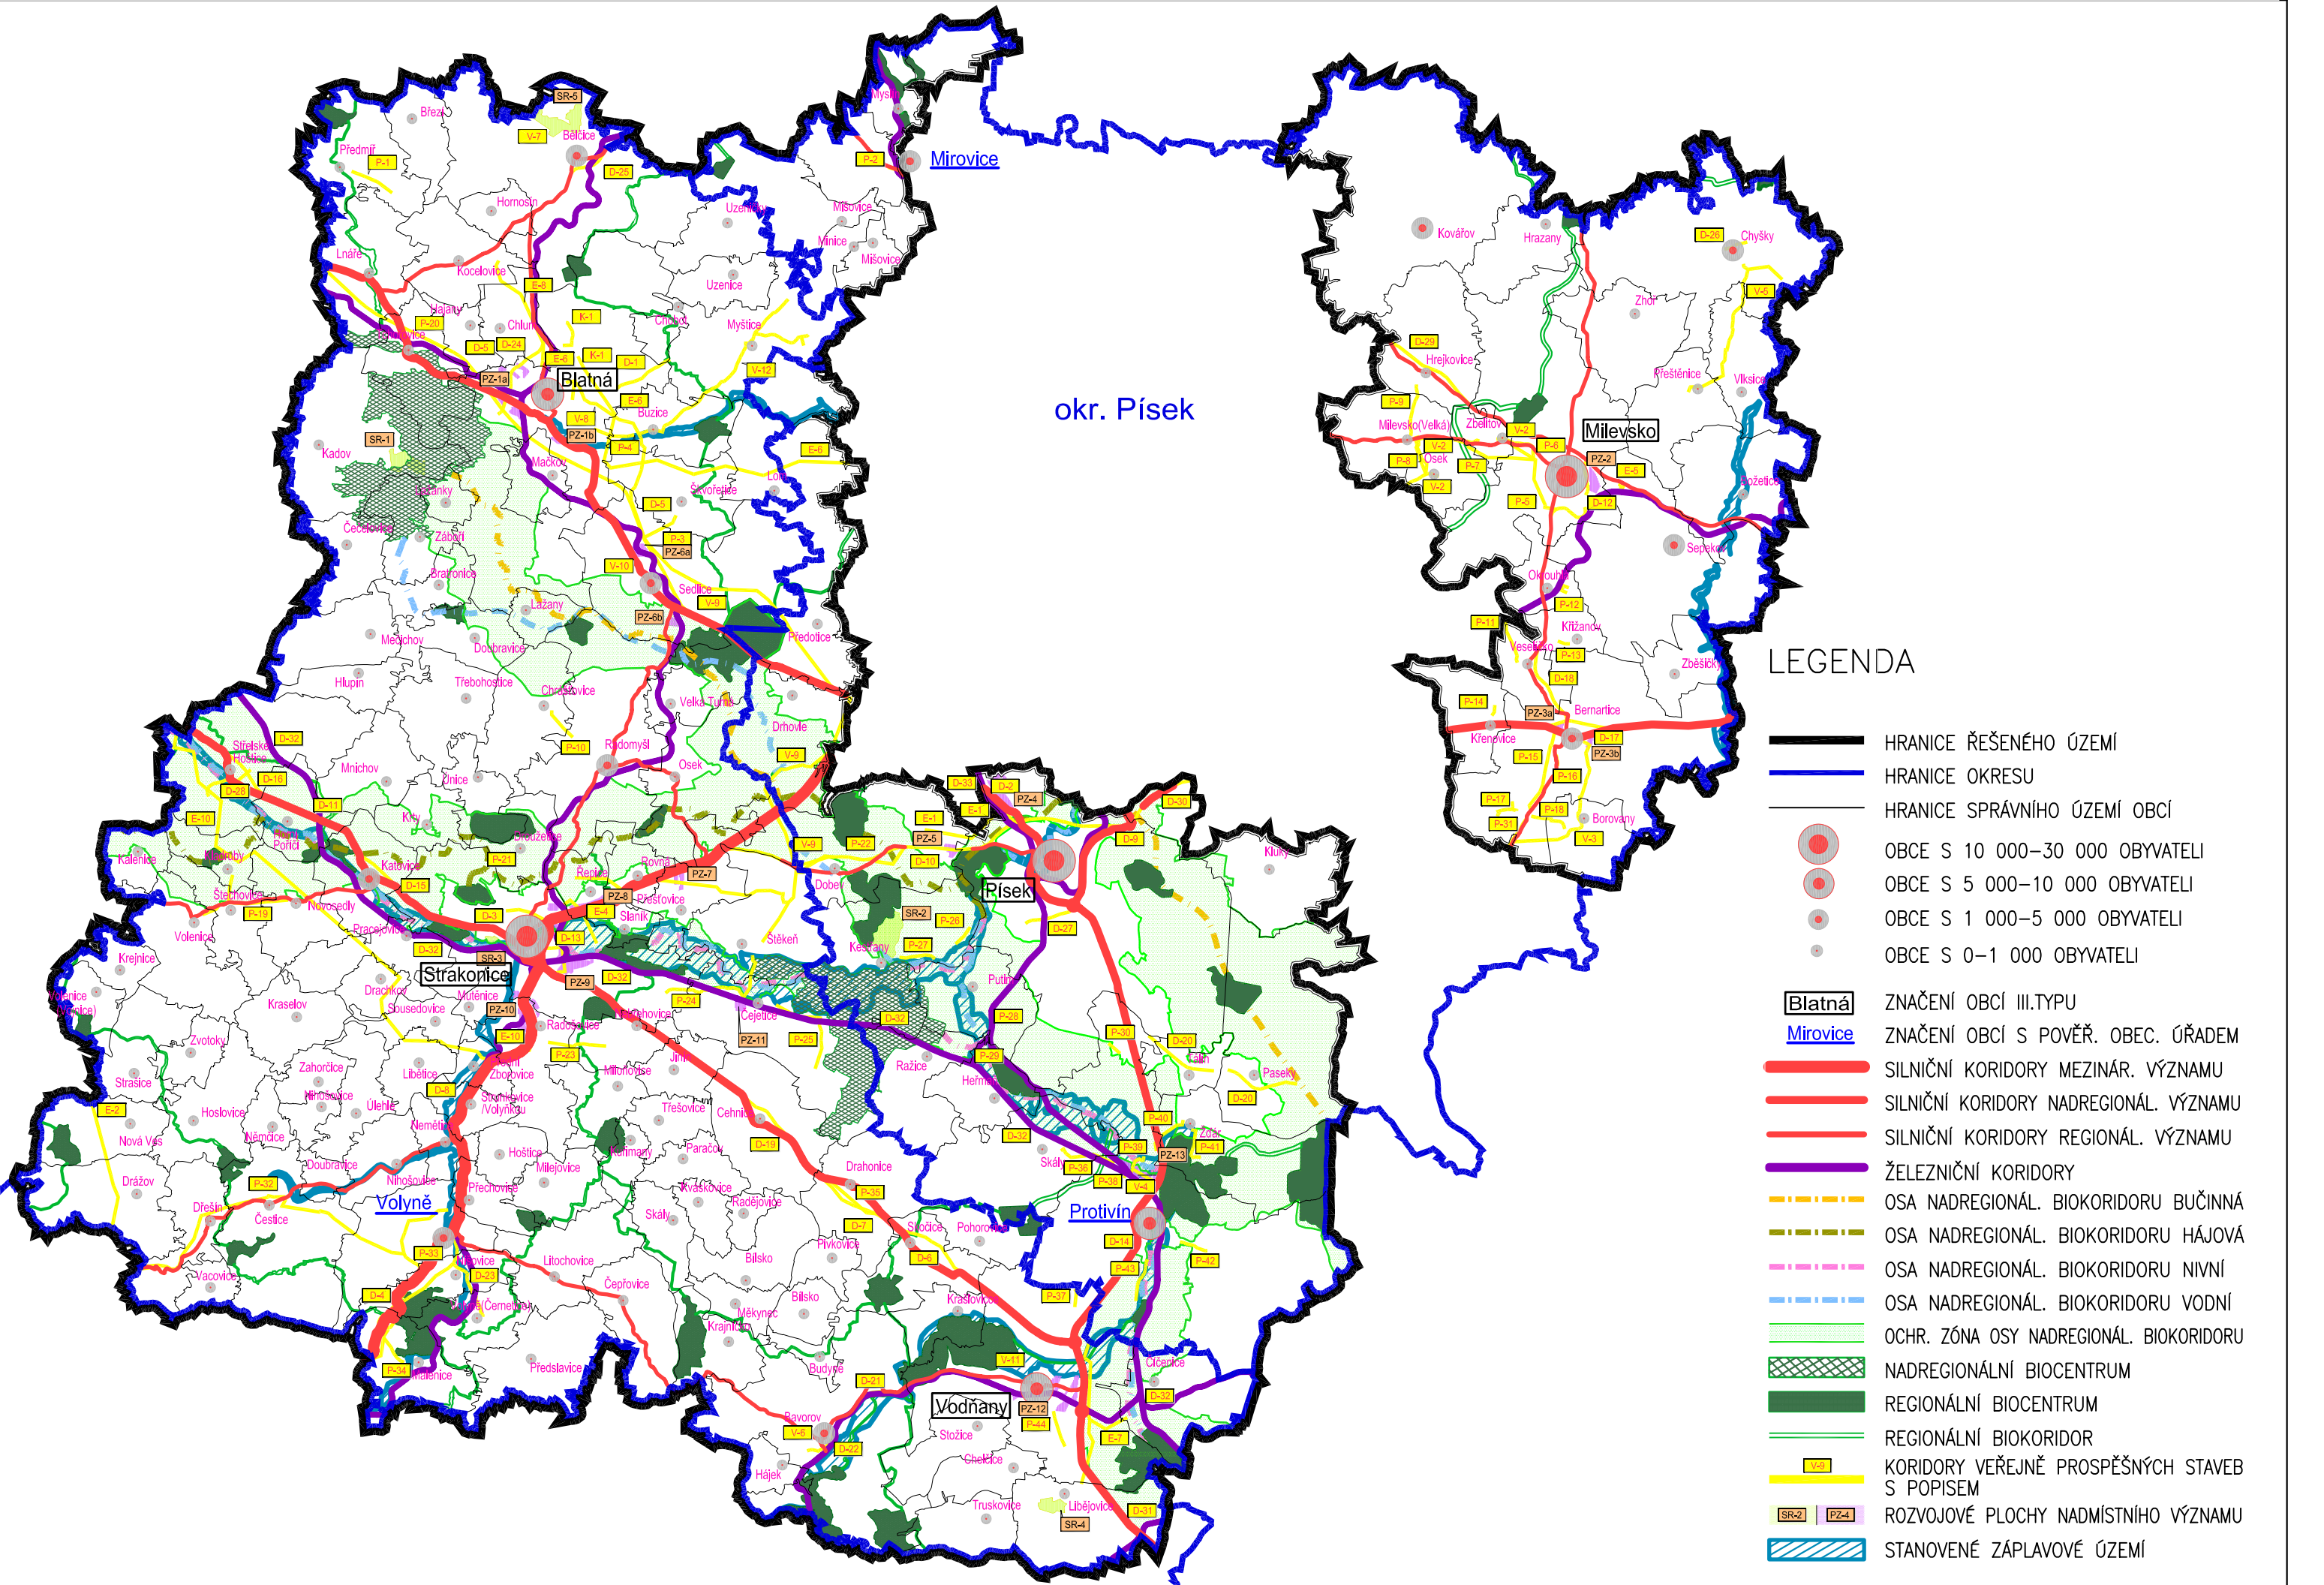

SCHÉMA HLAVNÍHO VÝKRESU ÚP VÚC PÍSECKO–STRAKONICKO

okr. Písek

LEGENDA

- HRANICE ŘEŠENÉHO ÚZEMÍ
- HRANICE OKRESU
- HRANICE SPRÁVNÍHO ÚZEMÍ OBCÍ
- OBCE S 10 000–30 000 OBYVATELI
- OBCE S 5 000–10 000 OBYVATELI
- OBCE S 1 000–5 000 OBYVATELI
- OBCE S 0–1 000 OBYVATELI
- ZNAČENÍ OBCÍ III.TYPU
- ZNAČENÍ OBCÍ S POVĚŘ. OBEC. ÚŘÁDEM
- SILNIČNÍ KORIDORY MEZINÁR. VÝZNAMU
- SILNIČNÍ KORIDORY NADREGIONÁL. VÝZNAMU
- SILNIČNÍ KORIDORY REGIONÁL. VÝZNAMU
- ŽELEZNIČNÍ KORIDORY
- OSA NADREGIONÁL. BIODORU BUČINNÁ
- OSA NADREGIONÁL. BIODORU HÁJOVÁ
- OSA NADREGIONÁL. BIODORU NIVNÍ
- OSA NADREGIONÁL. BIODORU VODNÍ
- OCHR. ZÓNA OSY NADREGIONÁL. BIODORU
- NADREGIONÁLNÍ BIOCENTRUM
- REGIONÁLNÍ BIOCENTRUM
- REGIONÁLNÍ BIODOR
- KORIDORY VEŘEJNĚ PROSPĚŠNÝCH STAVB S PÓPISEM
- ROZVOJOVÉ PLOCHY NADMÍSTNÍHO VÝZNAMU
- STANOVENÉ ZÁPLAVOVÉ ÚZEMÍ