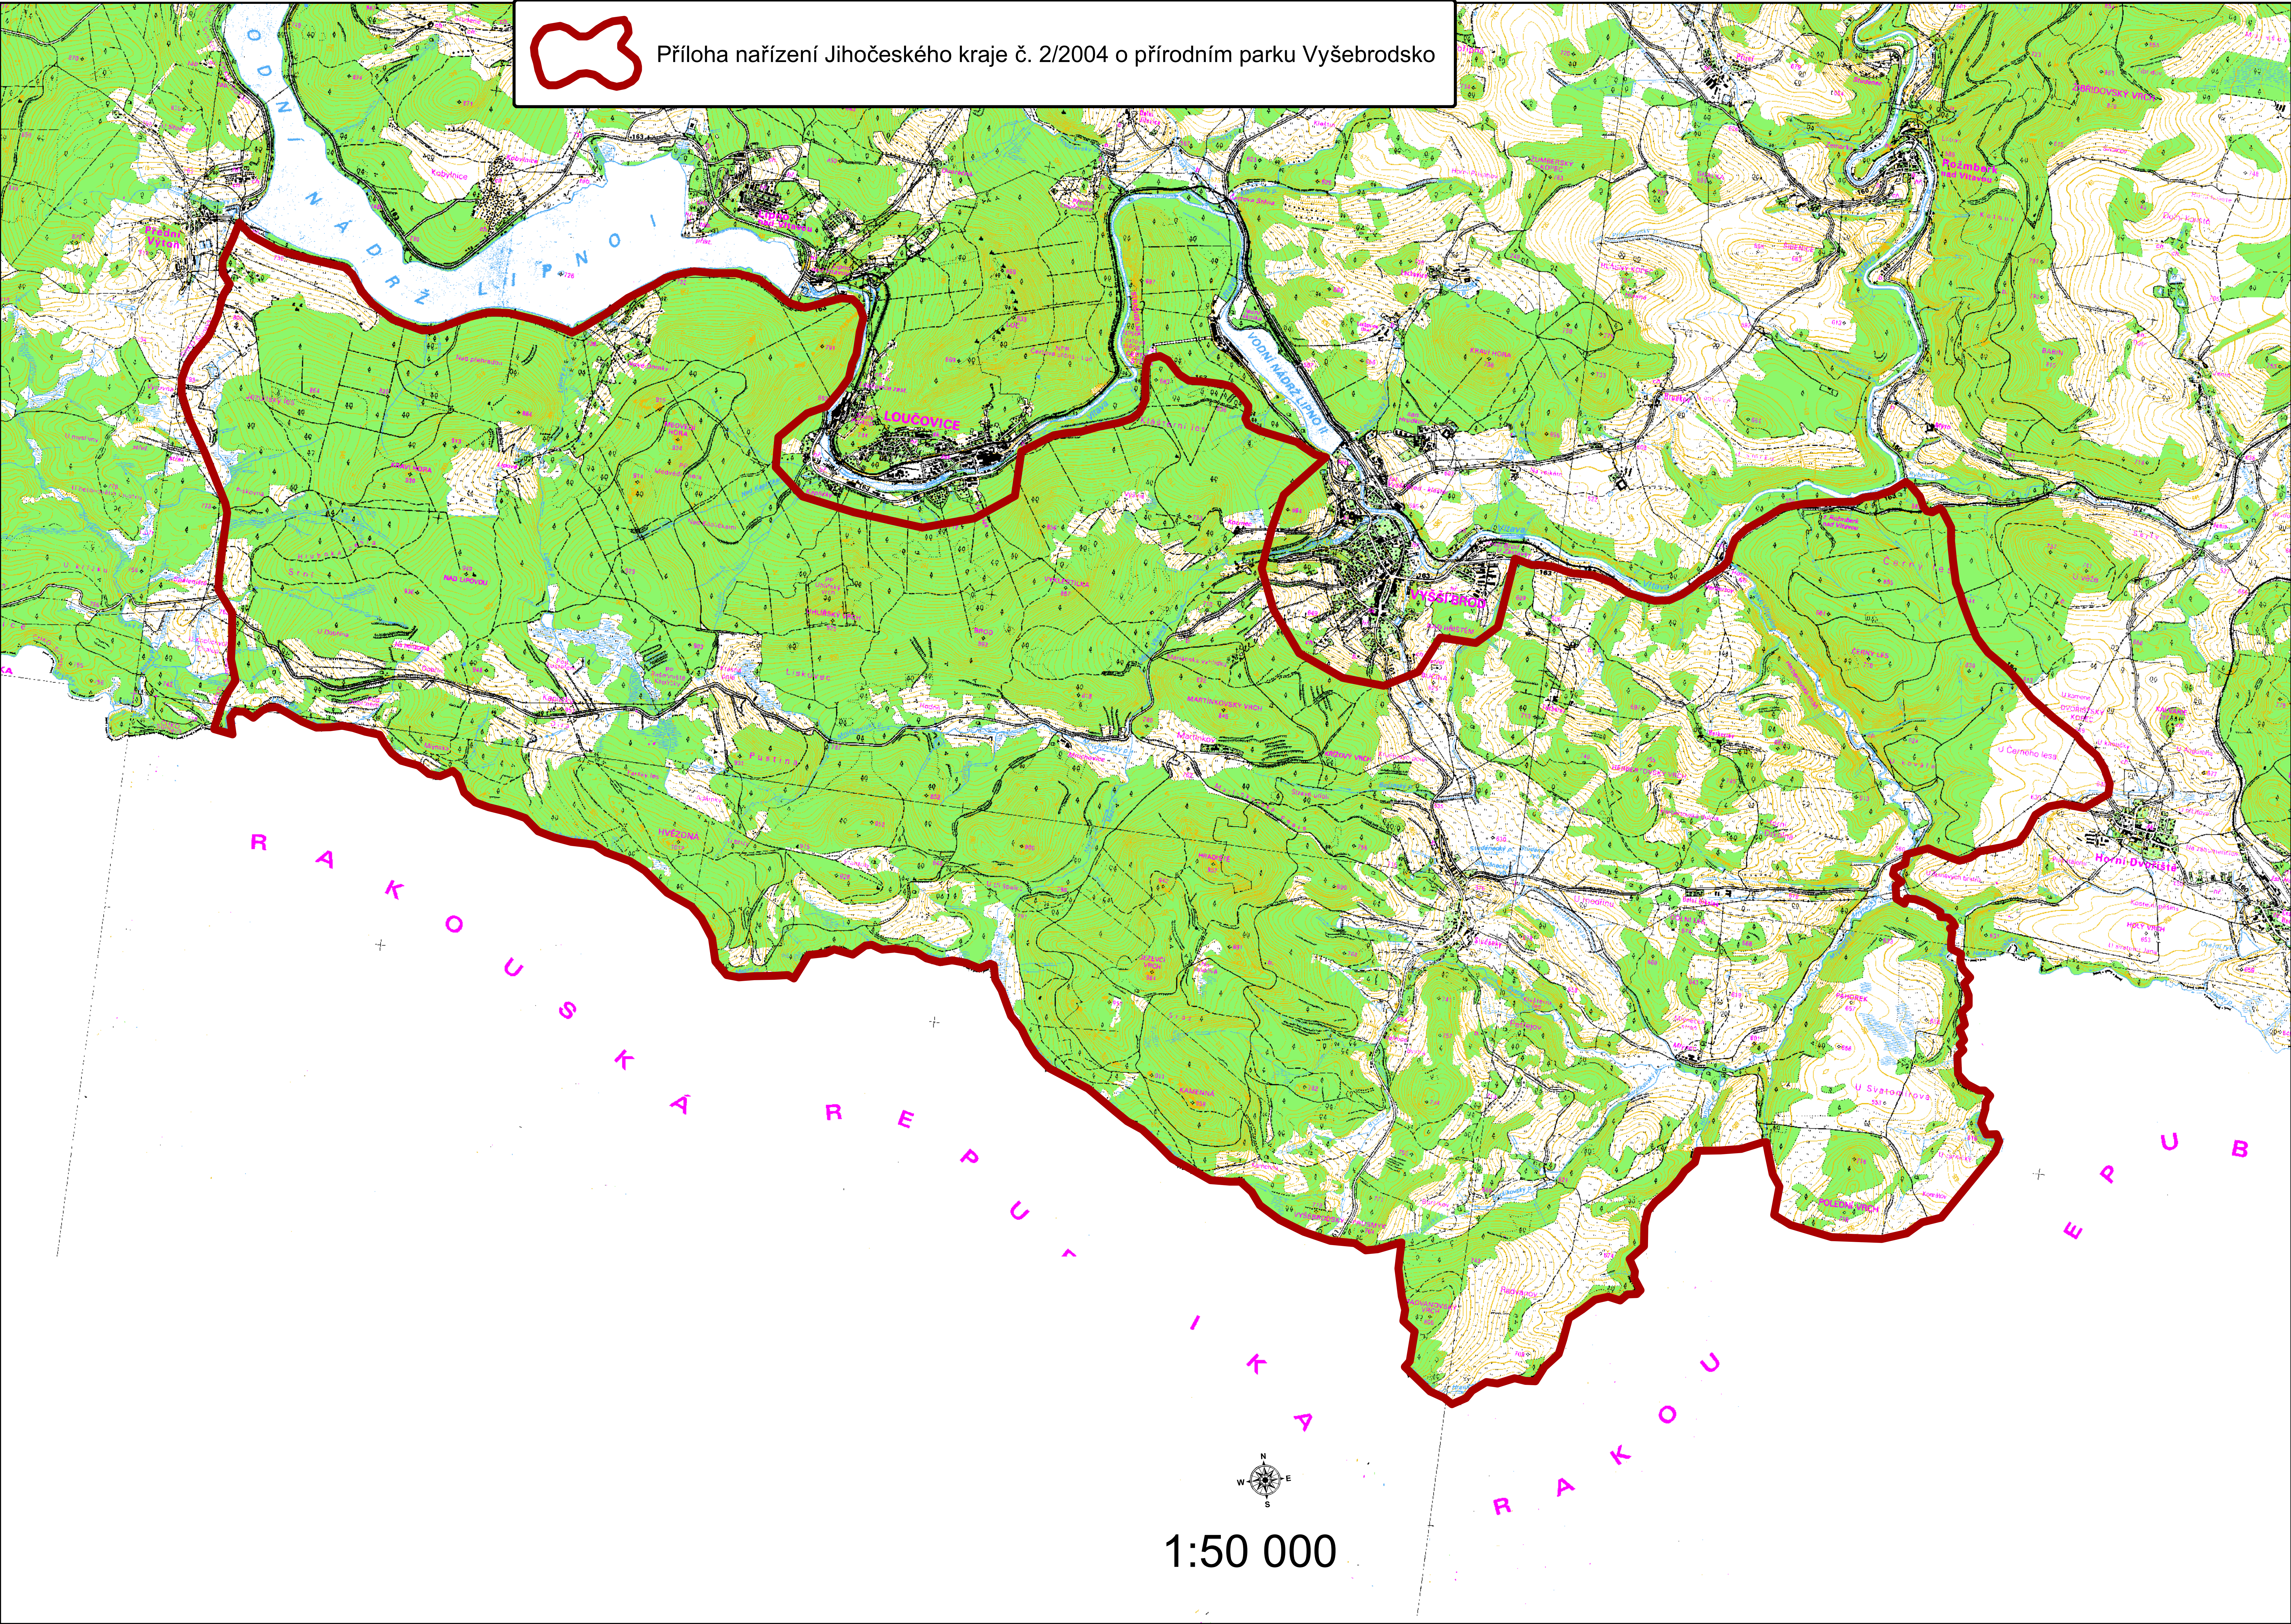

 Příloha nařízení Jihočeského kraje č. 2/2004 o přírodním parku Vyšebrodsko

1:50 000