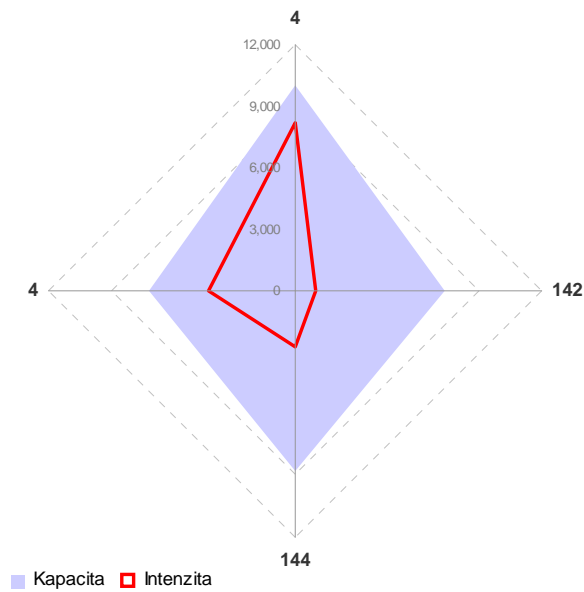

Příloha C.2.5 Kapacitní posouzení napojení měst na dopravní síť

Prachatice

■ Kapacita ■ Intenzita

■ Kapacita ■ Intenzita

Milevsko

■ Kapacita ■ Intenzita

■ Kapacita ■ Intenzita

Kaplice

Sezimovo Ústí

Bechyně

Protivín

Hluboká nad Vltavou

Trhové Sviny

Velešín

Volary

Borovany

■ Kapacita ■ Intenzita

■ Kapacita ■ Intenzita

Zliv

■ Intenzita ■ Kapacita

Volyně

Mladá Vožice

Nové Hrady

■ Kapacita ■ Intenzita

■ Kapacita ■ Intenzita

Dobrá Voda u Českých Budějovic

■ Intenzita ■ Kapacita

Ledenice

Kardašova Řečice

Chýnov

Horní Planá

Kamenný Újezd