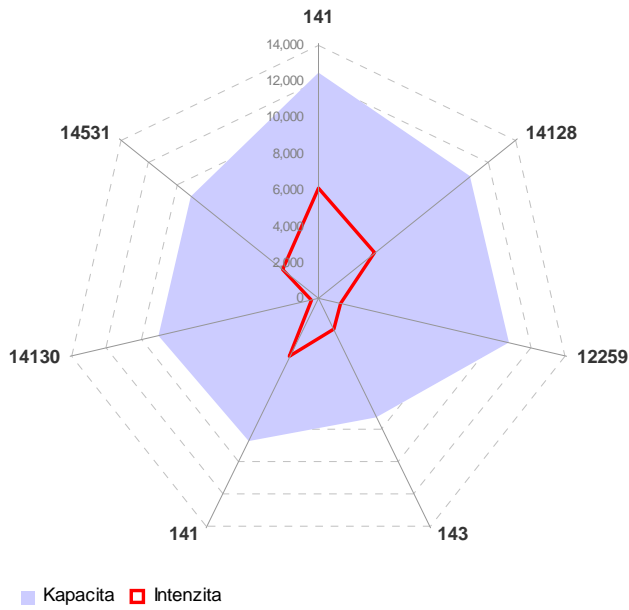

Příloha C.2.5 Kapacitní posouzení napojení měst na dopravní síť

Prachatice

■ Kapacita ■ Intenzita

■ Kapacita ■ Intenzita

Milevsko

■ Kapacita ■ Intenzita

■ Kapacita ■ Intenzita

Kaplice

Sezimovo Ústí

Bechyně

Protivín

Hluboká nad Vltavou

Trhové Sviny

Velešín

Volary

Borovany

■ Kapacita ■ Intenzita

■ Kapacita ■ Intenzita

Zliv

■ Intenzita ■ Kapacita

Volyně

Mladá Vožice

Nové Hrady

■ Kapacita ■ Intenzita