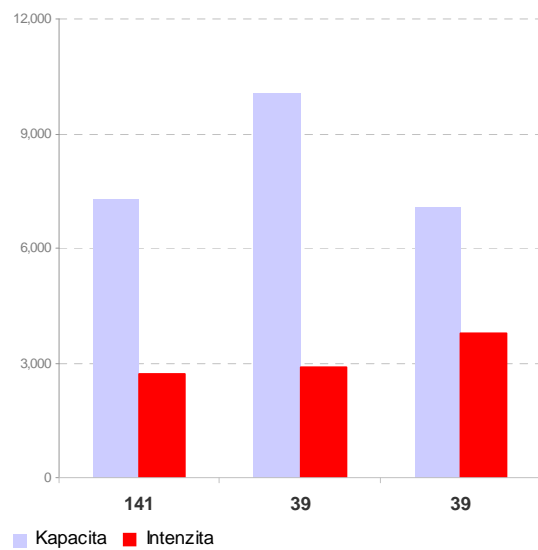

Příloha C.2.5 Kapacitní posouzení napojení měst na dopravní síť

Prachatice

■ Kapacita ■ Intenzita

■ Kapacita ■ Intenzita

Milevsko

■ Kapacita ■ Intenzita

■ Kapacita ■ Intenzita

Kaplice

Sezimovo Ústí

Bechyně

Protivín

Hluboká nad Vltavou

Trhové Sviny

Velešín

Volary

Borovany

■ Kapacita ■ Intenzita

■ Kapacita ■ Intenzita

Zliv

■ Intenzita ■ Kapacita

Volyně

Mladá Vožice

Nové Hrady

■ Kapacita ■ Intenzita

■ Kapacita ■ Intenzita

Dobrá Voda u Českých Budějovic

■ Intenzita ■ Kapacita

Ledenice

Kardašova Řečice

Chýnov

Horní Planá

Kamenný Újezd