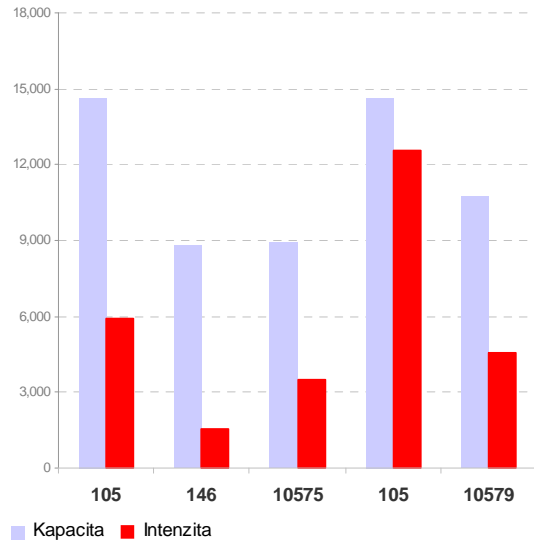

Příloha C.2.5 Kapacitní posouzení napojení měst na dopravní síť

Prachatice

■ Kapacita ■ Intenzita

■ Kapacita ■ Intenzita

Milevsko

■ Kapacita ■ Intenzita

■ Kapacita ■ Intenzita

Kaplice

Sezimovo Ústí

Bechyně

Protivín

Hluboká nad Vltavou

Trhové Sviny

Velešín

Volary

Borovany

■ Kapacita ■ Intenzita

■ Kapacita ■ Intenzita

Zliv

■ Intenzita ■ Kapacita

Volyně

Mladá Vožice

Nové Hrady

■ Kapacita ■ Intenzita