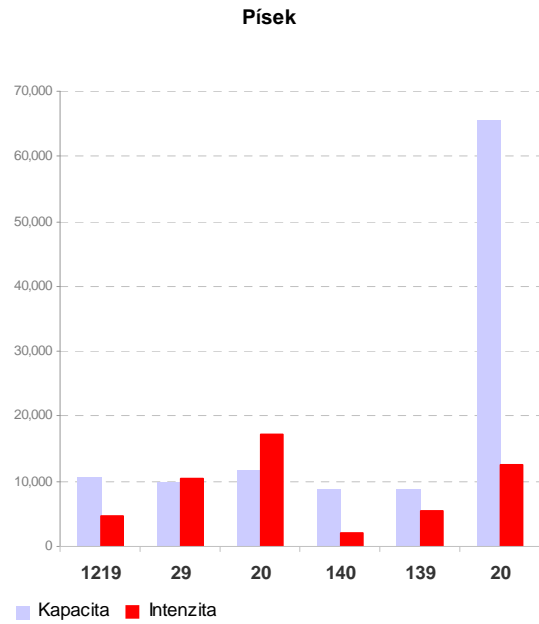

Příloha C.2.5 Kapacitní posouzení napojení měst na dopravní síť

Prachatice

■ Kapacita ■ Intenzita

■ Kapacita ■ Intenzita

Milevsko

■ Kapacita ■ Intenzita

■ Kapacita ■ Intenzita

Kaplice

Sezimovo Ústí

Bechyně

Protivín

Hluboká nad Vltavou

Trhové Sviny

Velešín

Volary

Borovany

■ Kapacita ■ Intenzita

■ Kapacita ■ Intenzita

Zliv

■ Intenzita ■ Kapacita

Volyně

Mladá Vožice

Nové Hrady

■ Kapacita ■ Intenzita