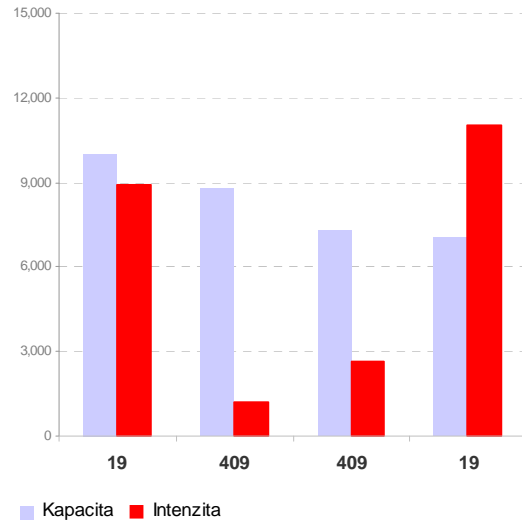

■ Kapacita ■ Intenzita

Dobrá Voda u Českých Budějovic

■ Intenzita ■ Kapacita

Ledenice

Kardašova Řečice

Chýnov

Horní Planá

Kamenný Újezd