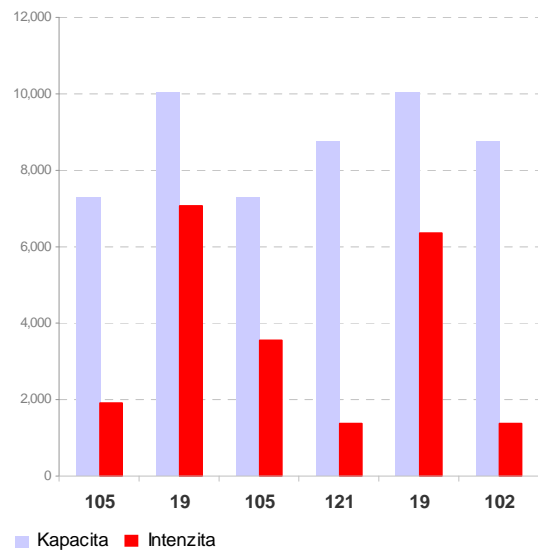

Příloha C.2.5 Kapacitní posouzení napojení měst na dopravní síť

Prachatice

■ Kapacita ■ Intenzita

■ Kapacita ■ Intenzita

Milevsko

■ Kapacita ■ Intenzita

■ Kapacita ■ Intenzita

Kaplice

Sezimovo Ústí

Bechyně

Protivín

Hluboká nad Vltavou

Trhové Sviny

Velešín

Volary

Borovany

■ Kapacita ■ Intenzita

■ Kapacita ■ Intenzita

Zliv

■ Intenzita ■ Kapacita

Volyně

Mladá Vožice

Nové Hrady

■ Kapacita ■ Intenzita

■ Kapacita ■ Intenzita

Dobrá Voda u Českých Budějovic

■ Intenzita ■ Kapacita

Ledenice

Kardašova Řečice

Chýnov

Horní Planá

Kamenný Újezd