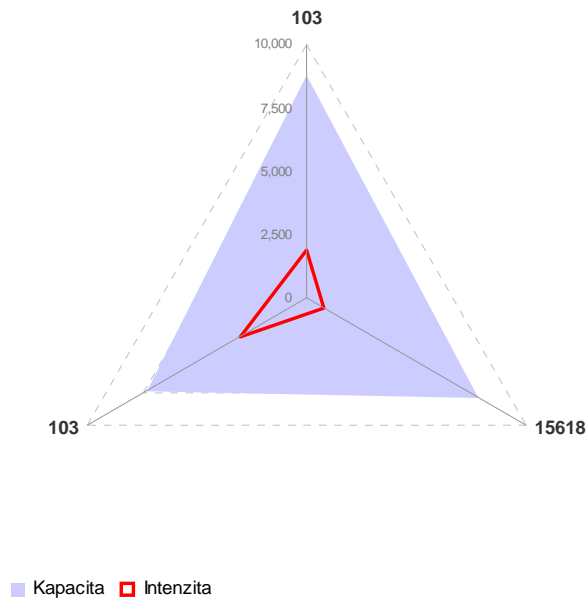

Sezimovo Ústí

Bechyně

Protivín

Hluboká nad Vltavou

Trhové Sviny

Velešín

Volary

Borovany

■ Kapacita ■ Intenzita

■ Kapacita ■ Intenzita

Zliv

■ Intenzita ■ Kapacita

Volyně

Mladá Vožice

Nové Hrady

■ Kapacita ■ Intenzita

■ Kapacita ■ Intenzita

Dobrá Voda u Českých Budějovic

■ Intenzita ■ Kapacita

Ledenice

Kardašova Řečice

Chýnov

Horní Planá

Kamenný Újezd