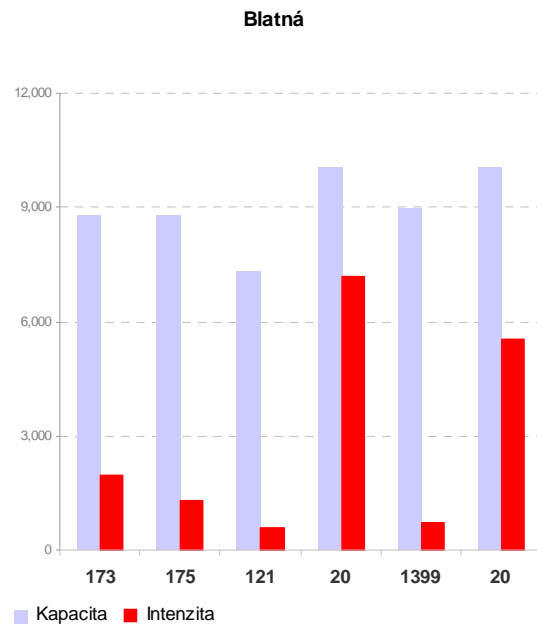

Příloha C.2.5 Kapacitní posouzení napojení měst na dopravní síť

Prachatice

■ Kapacita ■ Intenzita

■ Kapacita ■ Intenzita

Milevsko

■ Kapacita ■ Intenzita

■ Kapacita ■ Intenzita

Kaplice

Sezimovo Ústí

Bechyně

Protivín

Hluboká nad Vltavou

Trhové Sviny

Velešín

Volary

Borovany

■ Kapacita ■ Intenzita

■ Kapacita ■ Intenzita

Zliv

■ Intenzita ■ Kapacita

Volyně

Mladá Vožice

Nové Hrady

■ Kapacita ■ Intenzita