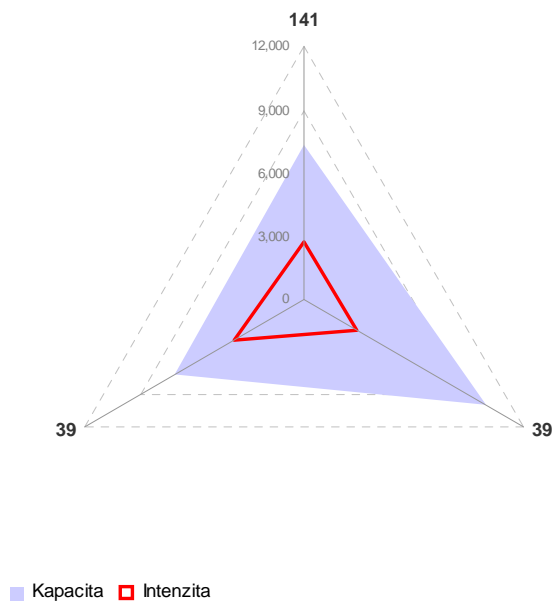

Příloha C.2.5 Kapacitní posouzení napojení měst na dopravní síť

Prachatice

■ Kapacita ■ Intenzita

■ Kapacita ■ Intenzita

Milevsko

■ Kapacita ■ Intenzita

■ Kapacita ■ Intenzita

Kaplice

Sezimovo Ústí

Bechyně

Protivín

Hluboká nad Vltavou

Trhové Sviny

Velešín

Volary

Borovany

■ Kapacita ■ Intenzita

■ Kapacita ■ Intenzita

Zliv

■ Intenzita ■ Kapacita

Volyně

Mladá Vožice

Nové Hrady

■ Kapacita ■ Intenzita