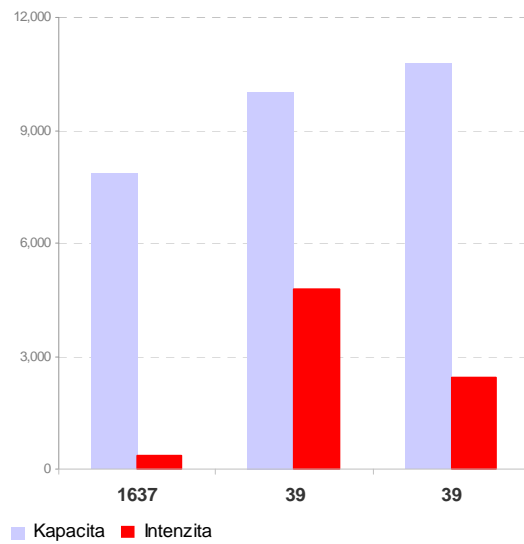

Sezimovo Ústí

Bechyně

Protivín

Hluboká nad Vltavou

Trhové Sviny

Velešín

Volary

Borovany

■ Kapacita ■ Intenzita

■ Kapacita ■ Intenzita

Zliv

■ Intenzita ■ Kapacita

Volyně

Mladá Vožice

Nové Hrady

■ Kapacita ■ Intenzita

■ Kapacita ■ Intenzita

Dobrá Voda u Českých Budějovic

■ Intenzita ■ Kapacita

Ledenice

Kardašova Řečice

Chýnov

Horní Planá

Kamenný Újezd

Chlum u Třeboně