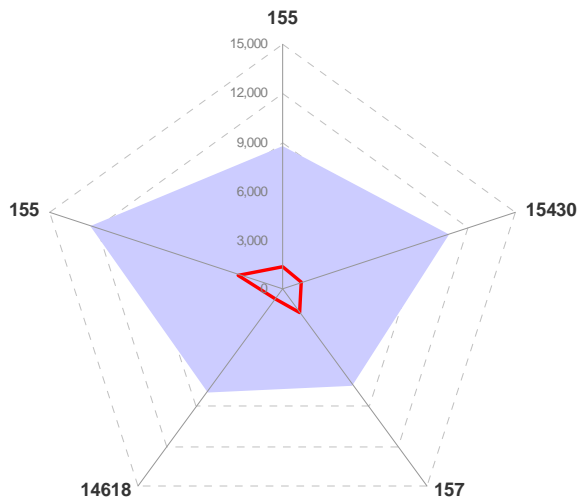

Příloha C.2.5 Kapacitní posouzení napojení měst na dopravní síť

Prachatice

■ Kapacita ■ Intenzita

■ Kapacita ■ Intenzita

Milevsko

■ Kapacita ■ Intenzita

■ Kapacita ■ Intenzita

Kaplice

Sezimovo Ústí

Bechyně

Protivín

Hluboká nad Vltavou

Trhové Sviny

Velešín

Volary

Borovany

■ Kapacita ■ Intenzita

■ Kapacita ■ Intenzita

Zliv

■ Intenzita ■ Kapacita

Volyně

Mladá Vožice

Nové Hrady

■ Kapacita ■ Intenzita