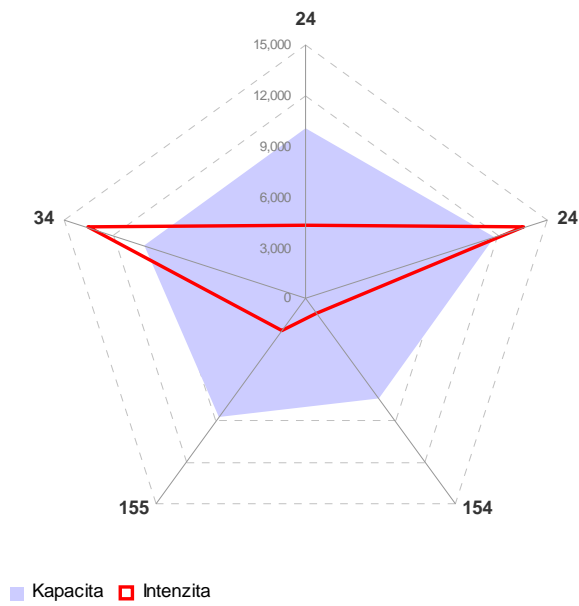

Příloha C.2.5 Kapacitní posouzení napojení měst na dopravní síť

Prachatice

■ Kapacita ■ Intenzita

■ Kapacita ■ Intenzita

Milevsko

■ Kapacita ■ Intenzita

■ Kapacita ■ Intenzita

Kaplice

Sezimovo Ústí

Bechyně

Protivín

Hluboká nad Vltavou

Trhové Sviny

Velešín

Volary

Borovany

■ Kapacita ■ Intenzita

■ Kapacita ■ Intenzita

Zliv

■ Intenzita ■ Kapacita

Volyně

Mladá Vožice

Nové Hrady

■ Kapacita ■ Intenzita