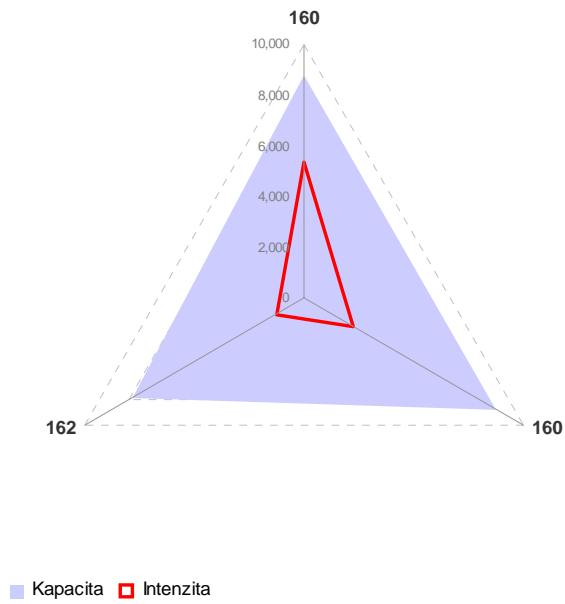

Příloha C.2.5 Kapacitní posouzení napojení měst na dopravní síť

Prachatice

■ Kapacita ■ Intenzita

■ Kapacita ■ Intenzita

Milevsko

■ Kapacita ■ Intenzita

■ Kapacita ■ Intenzita

Kaplice

Sezimovo Ústí

Bechyně

Protivín

Hluboká nad Vltavou

Trhové Sviny

Velešín

Volary

Borovany

■ Kapacita ■ Intenzita

■ Kapacita ■ Intenzita

Zliv

■ Intenzita ■ Kapacita

Volyně

Mladá Vožice

Nové Hrady

■ Kapacita ■ Intenzita