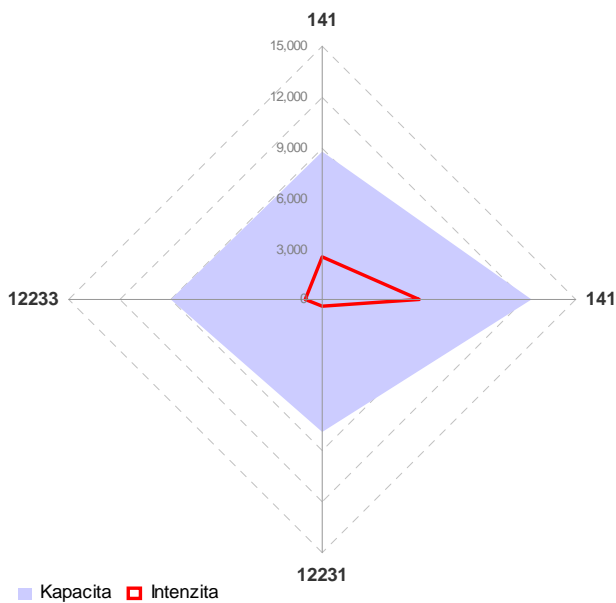

Příloha C.2.5 Kapacitní posouzení napojení měst na dopravní síť

Prachatice

■ Kapacita ■ Intenzita

■ Kapacita ■ Intenzita

Milevsko

■ Kapacita ■ Intenzita

■ Kapacita ■ Intenzita

Kaplice

Sezimovo Ústí

Bechyně

Protivín

Hluboká nad Vltavou

Trhové Sviny

Velešín

Volary

Borovany

■ Kapacita ■ Intenzita

■ Kapacita ■ Intenzita

Zliv

■ Intenzita ■ Kapacita

Volyně

Mladá Vožice

Nové Hrady

■ Kapacita ■ Intenzita