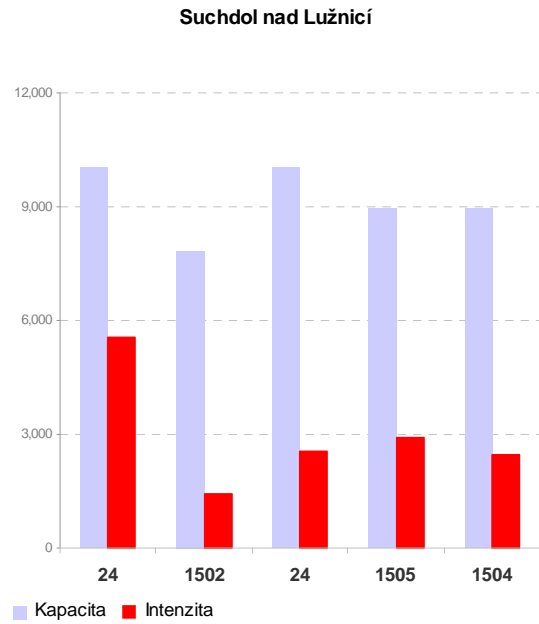

Příloha C.2.5 Kapacitní posouzení napojení měst na dopravní síť

Prachatice

■ Kapacita ■ Intenzita

■ Kapacita ■ Intenzita

Milevsko

■ Kapacita ■ Intenzita

■ Kapacita ■ Intenzita

Kaplice

Sezimovo Ústí

Bechyně

Protivín

Hluboká nad Vltavou

Trhové Sviny

Velešín

Volary

Borovany

■ Kapacita ■ Intenzita

■ Kapacita ■ Intenzita

Zliv

■ Intenzita ■ Kapacita

Volyně

Mladá Vožice

Nové Hrady

■ Kapacita ■ Intenzita