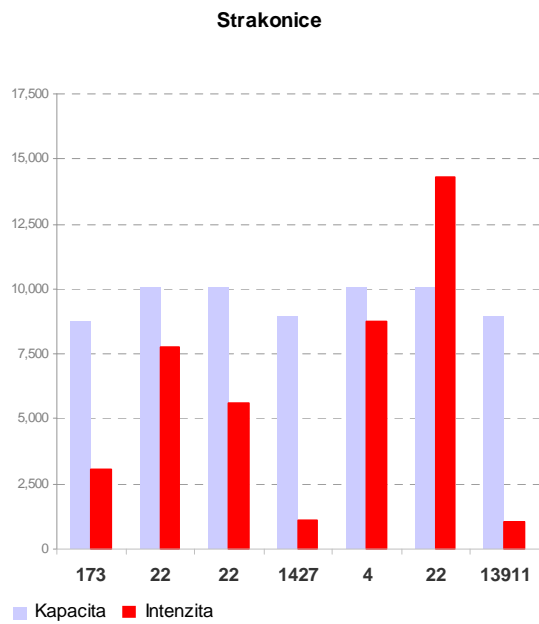

Příloha C.2.5 Kapacitní posouzení napojení měst na dopravní síť

Prachatice

■ Kapacita ■ Intenzita

■ Kapacita ■ Intenzita

Milevsko

■ Kapacita ■ Intenzita

■ Kapacita ■ Intenzita

Kaplice

Sezimovo Ústí

Bechyně

Protivín

Hluboká nad Vltavou

Trhové Sviny

Velešín

Volary

Borovany

■ Kapacita ■ Intenzita

■ Kapacita ■ Intenzita

Zliv

■ Intenzita ■ Kapacita

Volyně

Mladá Vožice

Nové Hrady

■ Kapacita ■ Intenzita