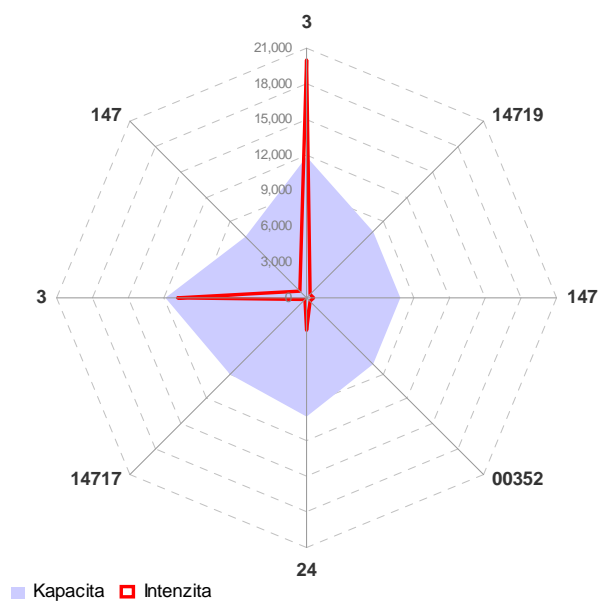

Příloha C.2.5 Kapacitní posouzení napojení měst na dopravní síť

Prachatice

■ Kapacita ■ Intenzita

■ Kapacita ■ Intenzita

Milevsko

■ Kapacita ■ Intenzita

■ Kapacita ■ Intenzita

Kaplice

Sezimovo Ústí

Bechyně

Protivín

Hluboká nad Vltavou

Trhové Sviny

Velešín

Volary

Borovany

■ Kapacita ■ Intenzita

■ Kapacita ■ Intenzita

Zliv

■ Intenzita ■ Kapacita

Volyně

Mladá Vožice

Nové Hrady

■ Kapacita ■ Intenzita