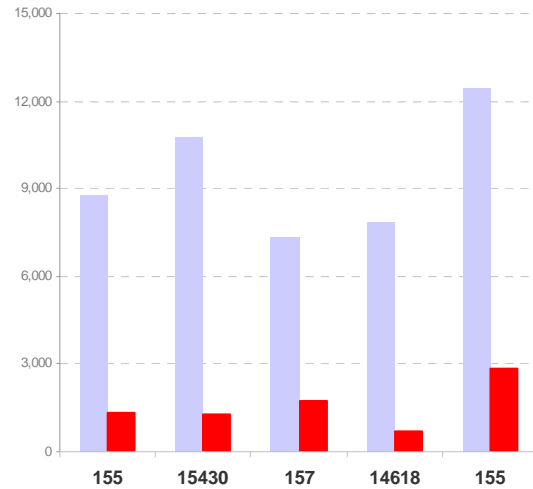

Příloha C.2.5 Kapacitní posouzení napojení měst na dopravní síť

Prachatice

■ Kapacita ■ Intenzita

■ Kapacita ■ Intenzita

Milevsko

■ Kapacita ■ Intenzita

■ Kapacita ■ Intenzita

Kaplice

Sezimovo Ústí

Bechyně

Protivín

Hluboká nad Vltavou

Trhové Sviny

Velešín

Volary

Borovany

■ Kapacita ■ Intenzita

■ Kapacita ■ Intenzita

Zliv

■ Intenzita ■ Kapacita

Volyně

Mladá Vožice

Nové Hrady

■ Kapacita ■ Intenzita