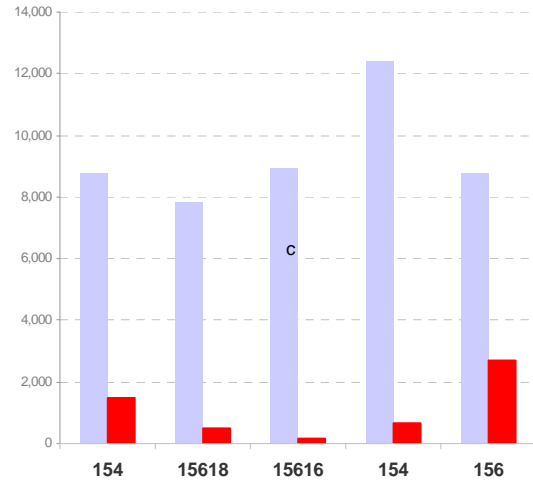

Sezimovo Ústí

Bechyně

Protivín

Hluboká nad Vltavou

Trhové Sviny

Velešín

Volary

Borovany

■ Kapacita ■ Intenzita

■ Kapacita ■ Intenzita

Zliv

■ Intenzita ■ Kapacita

Volyně

Mladá Vožice

Nové Hrady

■ Kapacita ■ Intenzita

■ Kapacita ■ Intenzita

Dobrá Voda u Českých Budějovic

■ Intenzita ■ Kapacita

Ledenice

Kardašova Řečice

Chýnov

Horní Planá

Kamenný Újezd