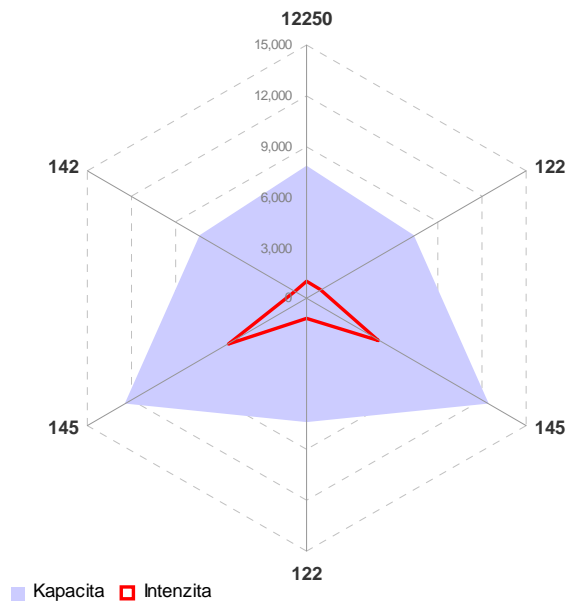

Příloha C.2.5 Kapacitní posouzení napojení měst na dopravní síť

Prachatice

■ Kapacita ■ Intenzita

■ Kapacita ■ Intenzita

Milevsko

■ Kapacita ■ Intenzita

■ Kapacita ■ Intenzita

Kaplice

Sezimovo Ústí

Bechyně

Protivín

Hluboká nad Vltavou

Trhové Sviny

Velešín

Volary

Borovany

■ Kapacita ■ Intenzita

■ Kapacita ■ Intenzita

Zliv

■ Intenzita ■ Kapacita

Volyně

Mladá Vožice

Nové Hrady

■ Kapacita ■ Intenzita