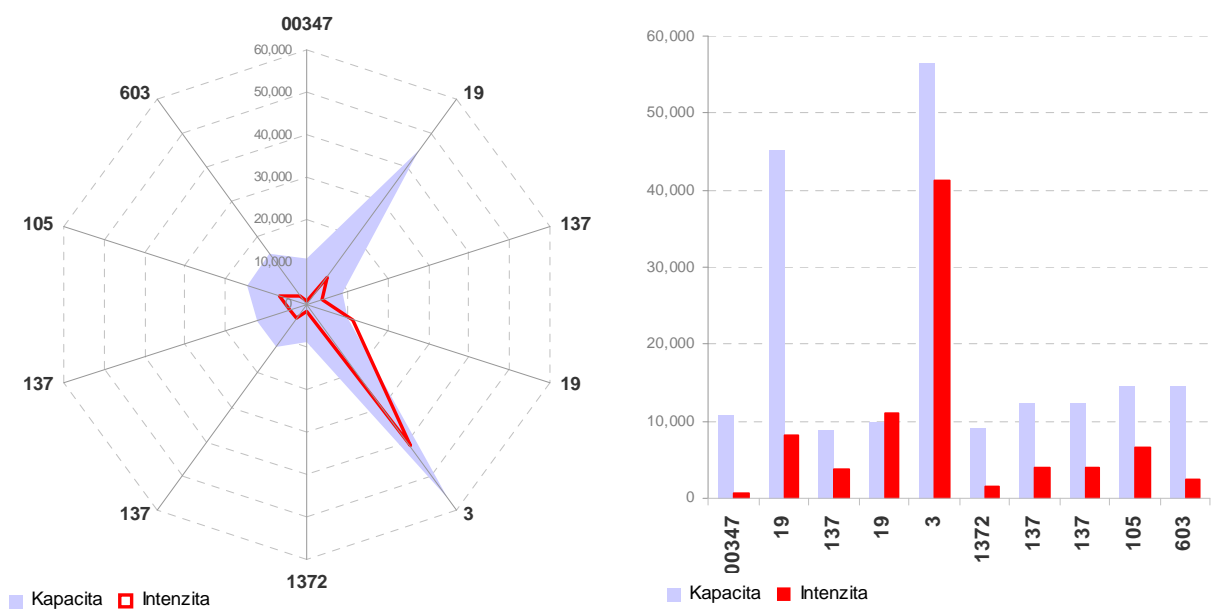

Příloha C.2.5 Kapacitní posouzení napojení měst na dopravní síť

Prachatice

■ Kapacita ■ Intenzita

■ Kapacita ■ Intenzita

Milevsko

■ Kapacita ■ Intenzita

■ Kapacita ■ Intenzita

Kaplice

Sezimovo Ústí

Bechyně

Protivín

Hluboká nad Vltavou

Trhové Sviny

Velešín

Volary

Borovany

■ Kapacita ■ Intenzita

■ Kapacita ■ Intenzita

Zliv

■ Intenzita ■ Kapacita

Volyně

Mladá Vožice

Nové Hrady

■ Kapacita ■ Intenzita

■ Kapacita ■ Intenzita

Dobrá Voda u Českých Budějovic

■ Intenzita ■ Kapacita

Ledenice

Kardašova Řečice

Chýnov

Horní Planá

Kamenný Újezd