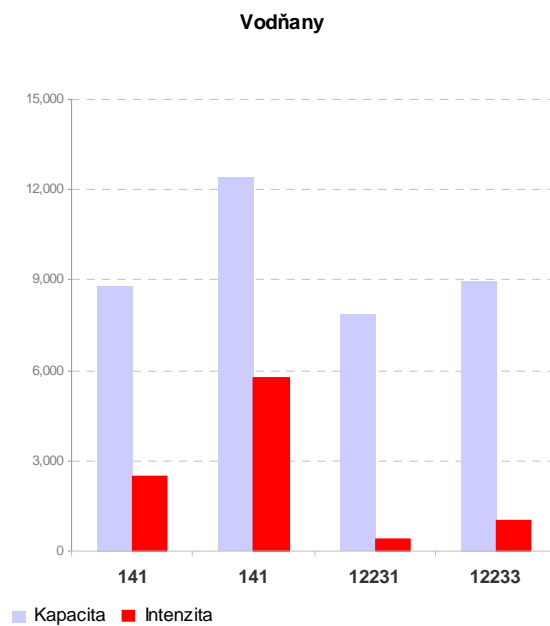

Příloha C.2.5 Kapacitní posouzení napojení měst na dopravní síť

Prachatice

■ Kapacita ■ Intenzita

■ Kapacita ■ Intenzita

Milevsko

■ Kapacita ■ Intenzita

■ Kapacita ■ Intenzita

Kaplice

Sezimovo Ústí

Bechyně

Protivín

Hluboká nad Vltavou

Trhové Sviny

Velešín

Volary

Borovany

■ Kapacita ■ Intenzita

■ Kapacita ■ Intenzita

Zliv

■ Intenzita ■ Kapacita

Volyně

Mladá Vožice

Nové Hrady

■ Kapacita ■ Intenzita