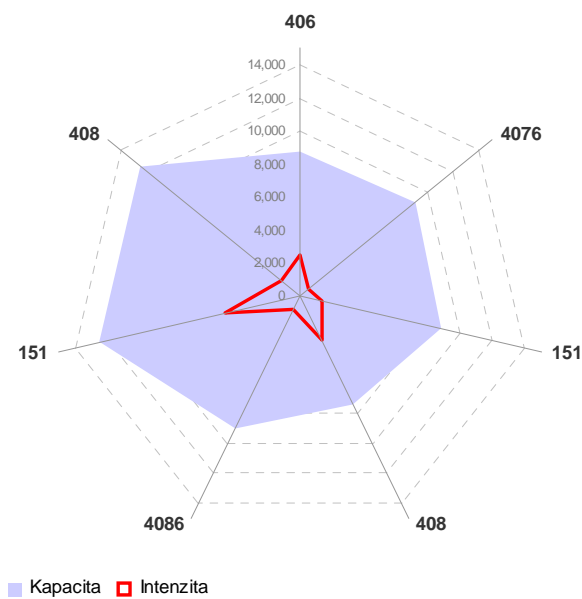

Příloha C.2.5 Kapacitní posouzení napojení měst na dopravní síť

Prachatice

■ Kapacita ■ Intenzita

■ Kapacita ■ Intenzita

Milevsko

■ Kapacita ■ Intenzita

■ Kapacita ■ Intenzita

Kaplice

Sezimovo Ústí

Bechyně

Protivín

Hluboká nad Vltavou

Trhové Sviny

Velešín

Volary

Borovany

■ Kapacita ■ Intenzita

■ Kapacita ■ Intenzita

Zliv

■ Intenzita ■ Kapacita

Volyně

Mladá Vožice

Nové Hrady

■ Kapacita ■ Intenzita

■ Kapacita ■ Intenzita

Dobrá Voda u Českých Budějovic

■ Intenzita ■ Kapacita

Ledenice

Kardašova Řečice

Chýnov

Horní Planá

Kamenný Újezd