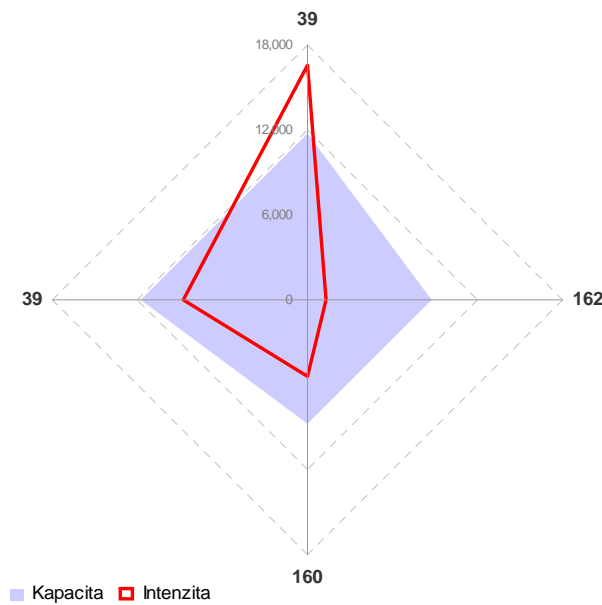

Příloha C.2.5 Kapacitní posouzení napojení měst na dopravní síť

Prachatice

■ Kapacita ■ Intenzita

■ Kapacita ■ Intenzita

Milevsko

■ Kapacita ■ Intenzita

■ Kapacita ■ Intenzita

Kaplice

Sezimovo Ústí

Bechyně

Protivín

Hluboká nad Vltavou

Trhové Sviny

Velešín

Volary

Borovany

■ Kapacita ■ Intenzita

■ Kapacita ■ Intenzita

Zliv

■ Intenzita ■ Kapacita

Volyně

Mladá Vožice

Nové Hrady

■ Kapacita ■ Intenzita