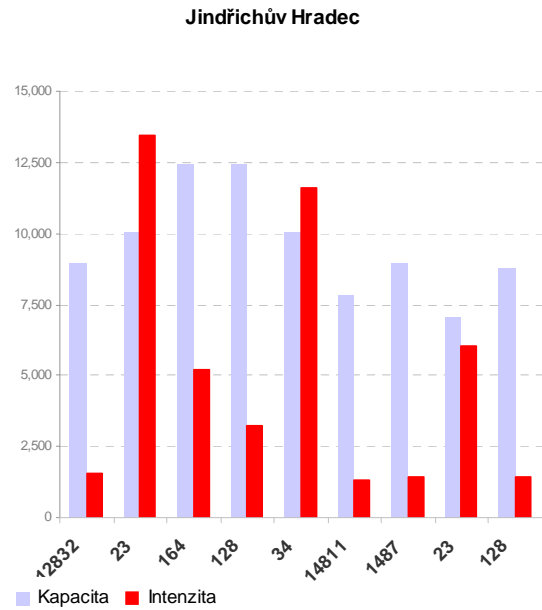

Příloha C.2.5 Kapacitní posouzení napojení měst na dopravní síť

Prachatice

■ Kapacita ■ Intenzita

■ Kapacita ■ Intenzita

Milevsko

■ Kapacita ■ Intenzita

■ Kapacita ■ Intenzita

Kaplice

Sezimovo Ústí

Bechyně

Protivín

Hluboká nad Vltavou

Trhové Sviny

Velešín

Volary

Borovany

■ Kapacita ■ Intenzita

■ Kapacita ■ Intenzita

Zliv

■ Intenzita ■ Kapacita

Volyně

Mladá Vožice

Nové Hrady

■ Kapacita ■ Intenzita