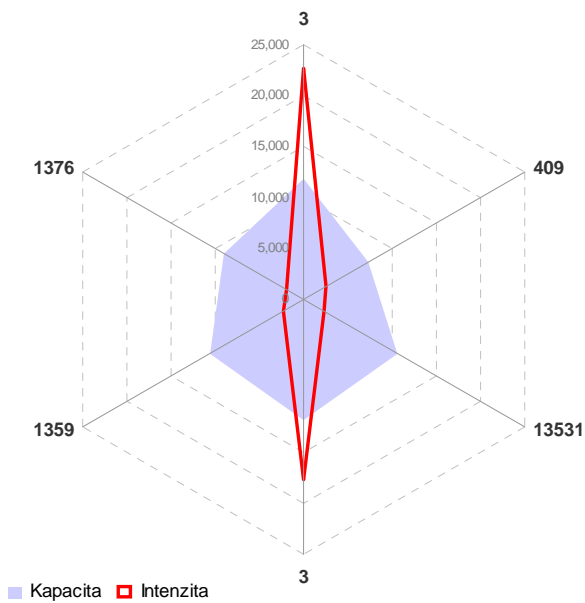

Příloha C.2.5 Kapacitní posouzení napojení měst na dopravní síť

Prachatice

■ Kapacita ■ Intenzita

■ Kapacita ■ Intenzita

Milevsko

■ Kapacita ■ Intenzita

■ Kapacita ■ Intenzita

Kaplice

Sezimovo Ústí

Bechyně

Protivín

Hluboká nad Vltavou

Trhové Sviny

Velešín

Volary

Borovany

■ Kapacita ■ Intenzita

■ Kapacita ■ Intenzita

Zliv

■ Intenzita ■ Kapacita

Volyně

Mladá Vožice

Nové Hrady

■ Kapacita ■ Intenzita