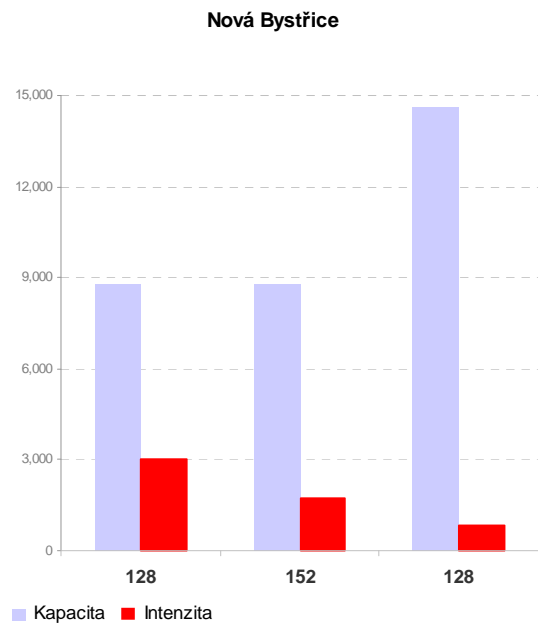

Sezimovo Ústí

Bechyně

Protivín

Hluboká nad Vltavou

Trhové Sviny

Velešín

Volary

Borovany

■ Kapacita ■ Intenzita

■ Kapacita ■ Intenzita

Zliv

■ Intenzita ■ Kapacita

Volyně

Mladá Vožice

Nové Hrady

■ Kapacita ■ Intenzita

■ Kapacita ■ Intenzita

Dobrá Voda u Českých Budějovic

■ Intenzita ■ Kapacita

Ledenice

Kardašova Řečice

Chýnov

Horní Planá

Kamenný Újezd