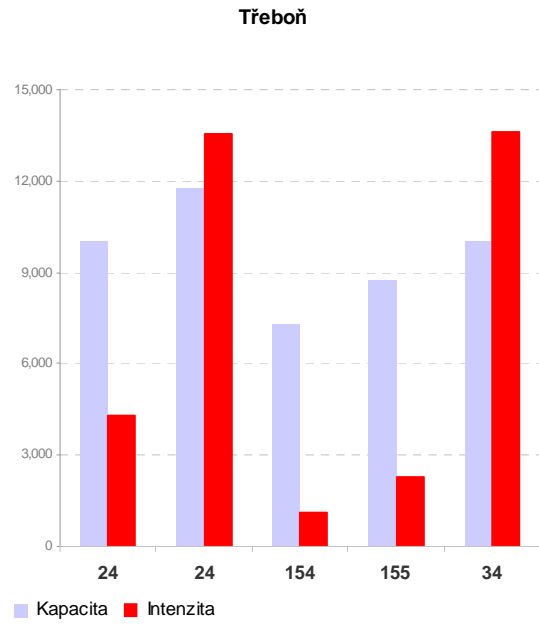

Příloha C.2.5 Kapacitní posouzení napojení měst na dopravní síť

Prachatice

■ Kapacita ■ Intenzita

■ Kapacita ■ Intenzita

Milevsko

■ Kapacita ■ Intenzita

■ Kapacita ■ Intenzita

Kaplice

Sezimovo Ústí

Bechyně

Protivín

Hluboká nad Vltavou

Trhové Sviny

Velešín

Volary

Borovany

■ Kapacita ■ Intenzita

■ Kapacita ■ Intenzita

Zliv

■ Intenzita ■ Kapacita

Volyně

Mladá Vožice

Nové Hrady

■ Kapacita ■ Intenzita