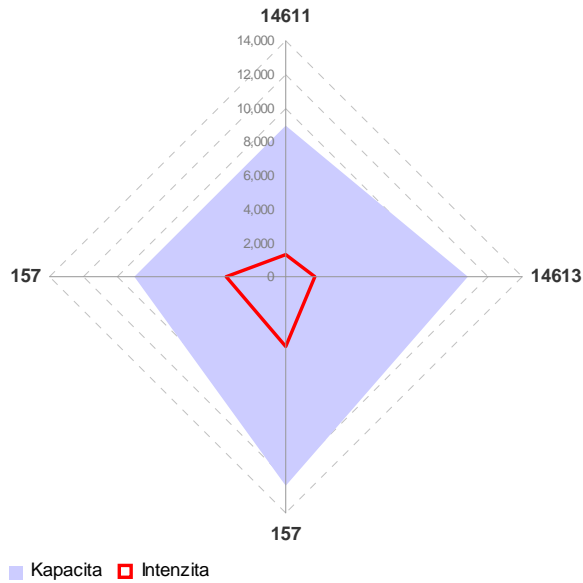

■ Kapacita ■ Intenzita

Dobrá Voda u Českých Budějovic

■ Intenzita ■ Kapacita

Ledenice

Kardašova Řečice

Chýnov

Horní Planá

Kamenný Újezd