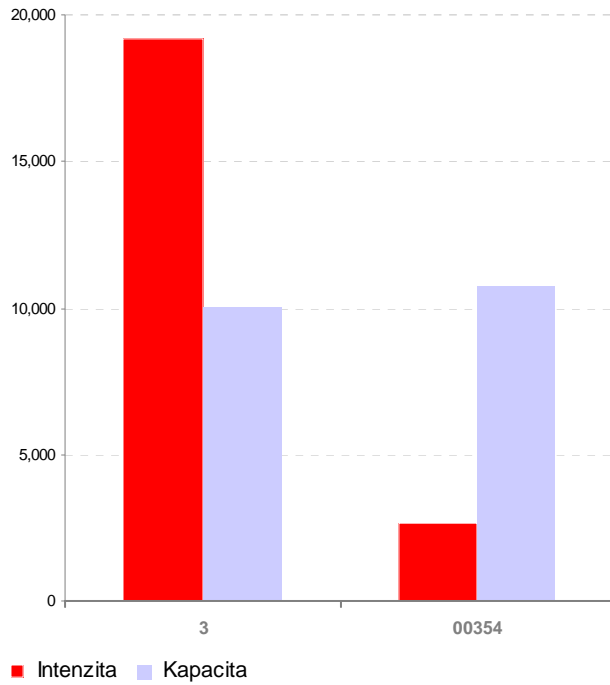

■ Kapacita ■ Intenzita

■ Kapacita ■ Intenzita

Zliv

■ Intenzita ■ Kapacita

Volyně

Mladá Vožice

Nové Hrady

■ Kapacita ■ Intenzita

■ Kapacita ■ Intenzita

Dobrá Voda u Českých Budějovic

■ Intenzita ■ Kapacita

Ledenice

Kardašova Řečice

Chýnov

Horní Planá

Kamenný Újezd