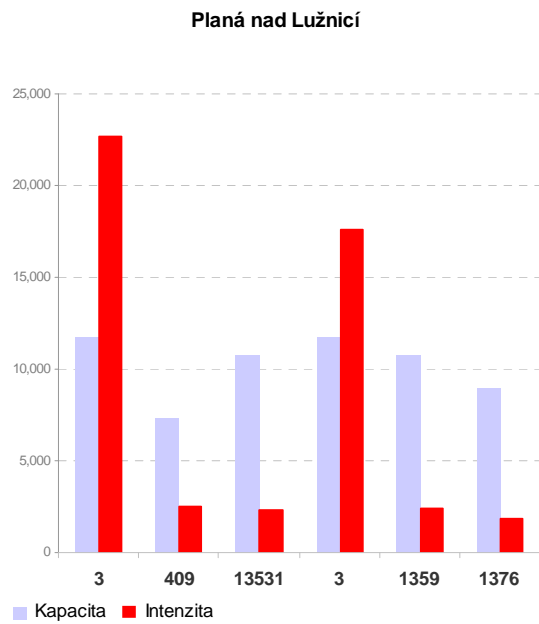

Příloha C.2.5 Kapacitní posouzení napojení měst na dopravní síť

Prachatice

■ Kapacita ■ Intenzita

■ Kapacita ■ Intenzita

Milevsko

■ Kapacita ■ Intenzita

■ Kapacita ■ Intenzita

Kaplice

Sezimovo Ústí

Bechyně

Protivín

Hluboká nad Vltavou

Trhové Sviny

Velešín

Volary

Borovany

■ Kapacita ■ Intenzita

■ Kapacita ■ Intenzita

Zliv

■ Intenzita ■ Kapacita

Volyně

Mladá Vožice

Nové Hrady

■ Kapacita ■ Intenzita