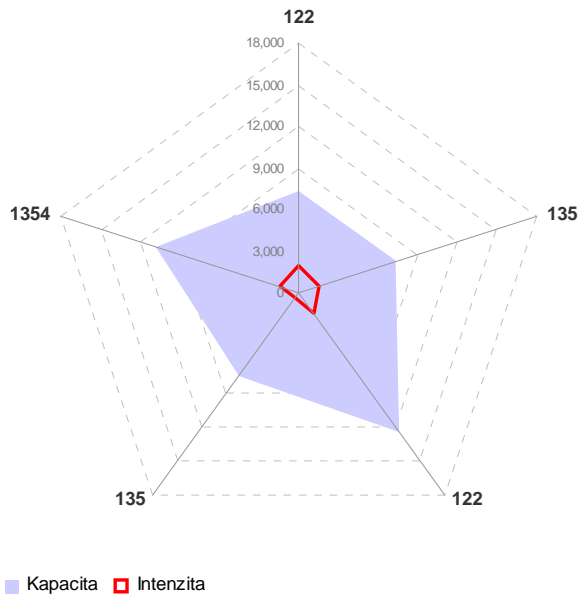

Příloha C.2.5 Kapacitní posouzení napojení měst na dopravní síť

Prachatice

■ Kapacita ■ Intenzita

■ Kapacita ■ Intenzita

Milevsko

■ Kapacita ■ Intenzita

■ Kapacita ■ Intenzita

Kaplice

Sezimovo Ústí

Bechyně

Protivín

Hluboká nad Vltavou

Trhové Sviny

Velešín

Volary

Borovany

■ Kapacita ■ Intenzita

■ Kapacita ■ Intenzita

Zliv

■ Intenzita ■ Kapacita

Volyně

Mladá Vožice

Nové Hrady

■ Kapacita ■ Intenzita