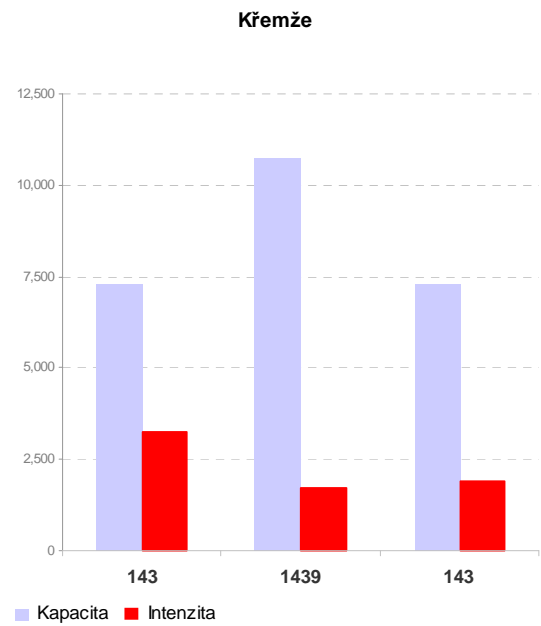

Sezimovo Ústí

Bechyně

Protivín

Hluboká nad Vltavou

Trhové Sviny

Velešín

Volary

Borovany

■ Kapacita ■ Intenzita

■ Kapacita ■ Intenzita

Zliv

■ Intenzita ■ Kapacita

Volyně

Mladá Vožice

Nové Hrady

■ Kapacita ■ Intenzita

■ Kapacita ■ Intenzita

Dobrá Voda u Českých Budějovic

■ Intenzita ■ Kapacita

Ledenice

Kardašova Řečice

Chýnov

Horní Planá

Kamenný Újezd