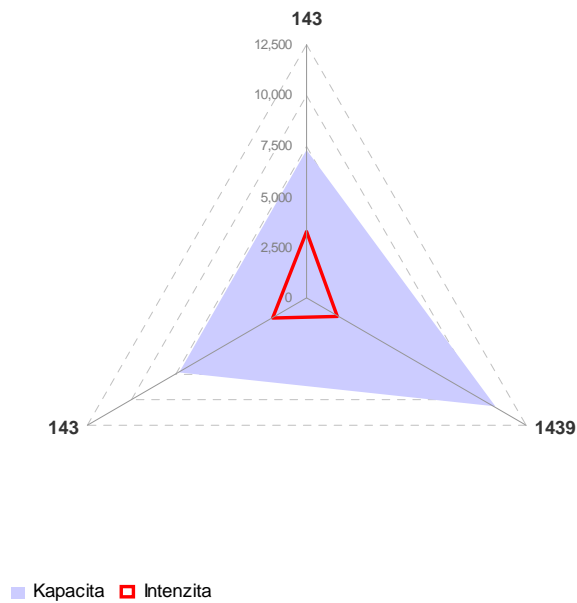

Sezimovo Ústí

Bechyně

Protivín

Hluboká nad Vltavou

Trhové Sviny

Velešín

Volary

Borovany

■ Kapacita ■ Intenzita

■ Kapacita ■ Intenzita

Zliv

■ Intenzita ■ Kapacita

Volyně

Mladá Vožice

Nové Hrady

■ Kapacita ■ Intenzita