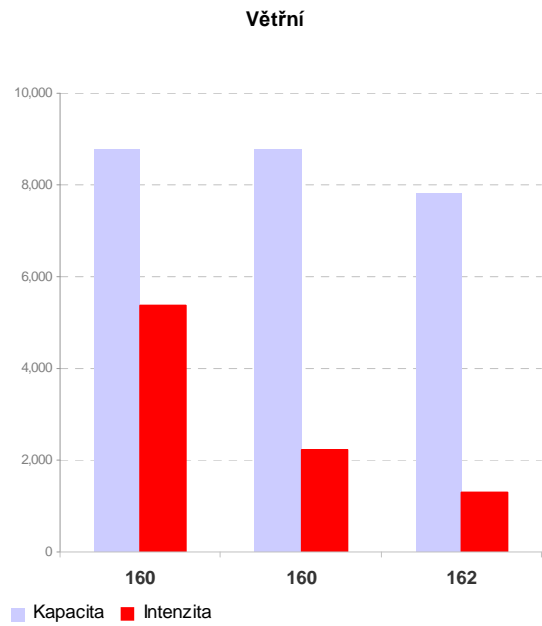

Příloha C.2.5 Kapacitní posouzení napojení měst na dopravní síť

Prachatice

■ Kapacita ■ Intenzita

■ Kapacita ■ Intenzita

Milevsko

■ Kapacita ■ Intenzita

■ Kapacita ■ Intenzita

Kaplice

Sezimovo Ústí

Bechyně

Protivín

Hluboká nad Vltavou

Trhové Sviny

Velešín

Volary

Borovany

■ Kapacita ■ Intenzita

■ Kapacita ■ Intenzita

Zliv

■ Intenzita ■ Kapacita

Volyně

Mladá Vožice

Nové Hrady

■ Kapacita ■ Intenzita