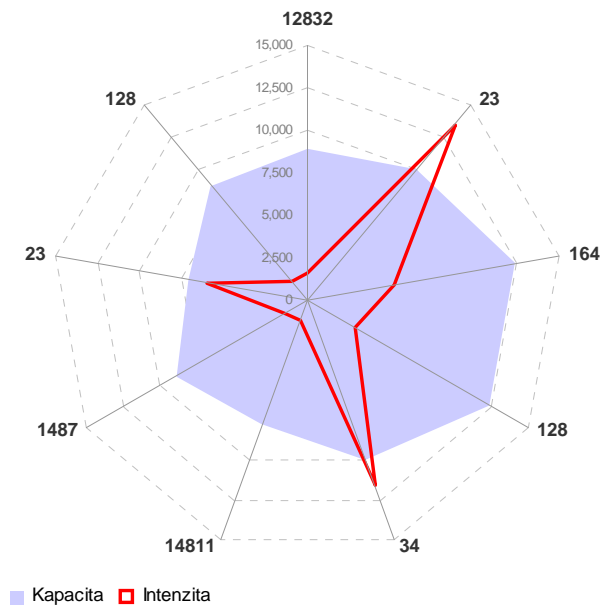

Příloha C.2.5 Kapacitní posouzení napojení měst na dopravní síť

Prachatice

■ Kapacita ■ Intenzita

■ Kapacita ■ Intenzita

Milevsko

■ Kapacita ■ Intenzita

■ Kapacita ■ Intenzita

Kaplice

Sezimovo Ústí

Bechyně

Protivín

Hluboká nad Vltavou

Trhové Sviny

Velešín

Volary

Borovany

■ Kapacita ■ Intenzita

■ Kapacita ■ Intenzita

Zliv

■ Intenzita ■ Kapacita

Volyně

Mladá Vožice

Nové Hrady

■ Kapacita ■ Intenzita