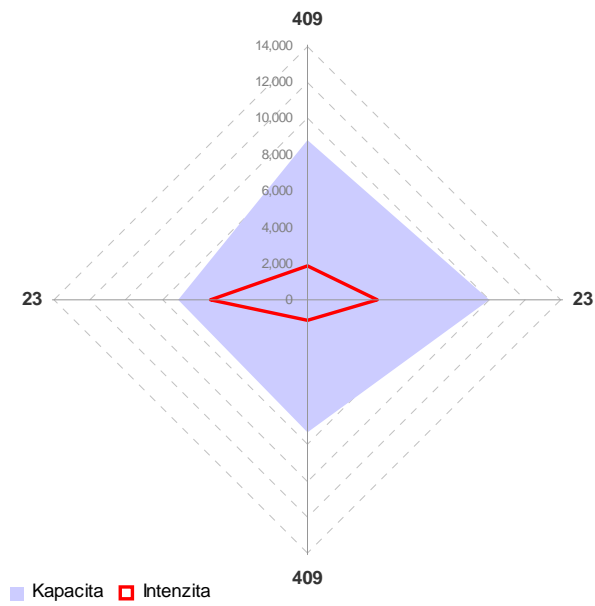

Příloha C.2.5 Kapacitní posouzení napojení měst na dopravní síť

Prachatice

■ Kapacita ■ Intenzita

■ Kapacita ■ Intenzita

Milevsko

■ Kapacita ■ Intenzita

■ Kapacita ■ Intenzita

Kaplice

Sezimovo Ústí

Bechyně

Protivín

Hluboká nad Vltavou

Trhové Sviny

Velešín

Volary

Borovany

■ Kapacita ■ Intenzita

■ Kapacita ■ Intenzita

Zliv

■ Intenzita ■ Kapacita

Volyně

Mladá Vožice

Nové Hrady

■ Kapacita ■ Intenzita

■ Kapacita ■ Intenzita

Dobrá Voda u Českých Budějovic

■ Intenzita ■ Kapacita

Ledenice

Kardašova Řečice

Chýnov

Horní Planá

Kamenný Újezd