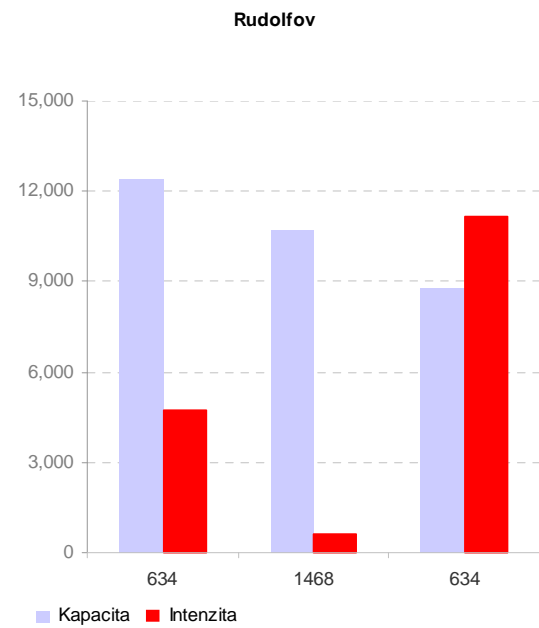

Sezimovo Ústí

Bechyně

Protivín

Hluboká nad Vltavou

Trhové Sviny

Velešín

Volary

Borovany

■ Kapacita ■ Intenzita

■ Kapacita ■ Intenzita

Zliv

■ Intenzita ■ Kapacita

Volyně

Mladá Vožice

Nové Hrady

■ Kapacita ■ Intenzita

■ Kapacita ■ Intenzita

Dobrá Voda u Českých Budějovic

■ Intenzita ■ Kapacita

Ledenice

Kardašova Řečice

Chýnov

Horní Planá

Kamenný Újezd