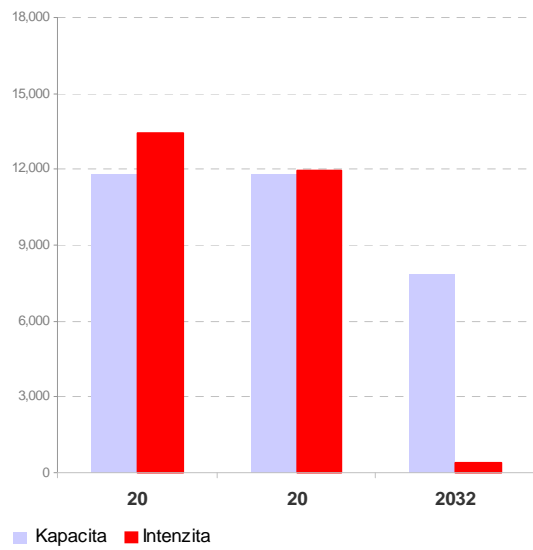

Příloha C.2.5 Kapacitní posouzení napojení měst na dopravní síť

Prachatice

■ Kapacita ■ Intenzita

■ Kapacita ■ Intenzita

Milevsko

■ Kapacita ■ Intenzita

■ Kapacita ■ Intenzita

Kaplice

Sezimovo Ústí

Bechyně

Protivín

Hluboká nad Vltavou

Trhové Sviny

Velešín

Volary

Borovany

■ Kapacita ■ Intenzita

■ Kapacita ■ Intenzita

Zliv

■ Intenzita ■ Kapacita

Volyně

Mladá Vožice

Nové Hrady

■ Kapacita ■ Intenzita

■ Kapacita ■ Intenzita

Dobrá Voda u Českých Budějovic

■ Intenzita ■ Kapacita

Ledenice

Kardašova Řečice

Chýnov

Horní Planá

Kamenný Újezd