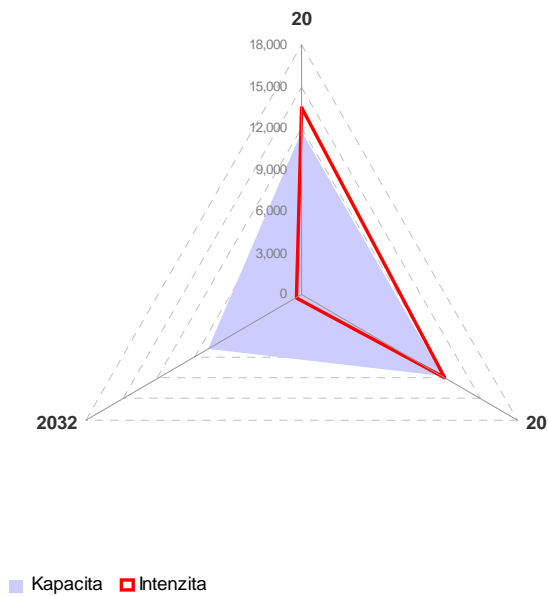

Příloha C.2.5 Kapacitní posouzení napojení měst na dopravní síť

Prachatice

■ Kapacita ■ Intenzita

■ Kapacita ■ Intenzita

Milevsko

■ Kapacita ■ Intenzita

■ Kapacita ■ Intenzita

Kaplice

Sezimovo Ústí

Bechyně

Protivín

Hluboká nad Vltavou

Trhové Sviny

Velešín

Volary

Borovany

■ Kapacita ■ Intenzita

■ Kapacita ■ Intenzita

Zliv

■ Intenzita ■ Kapacita

Volyně

Mladá Vožice

Nové Hrady

■ Kapacita ■ Intenzita