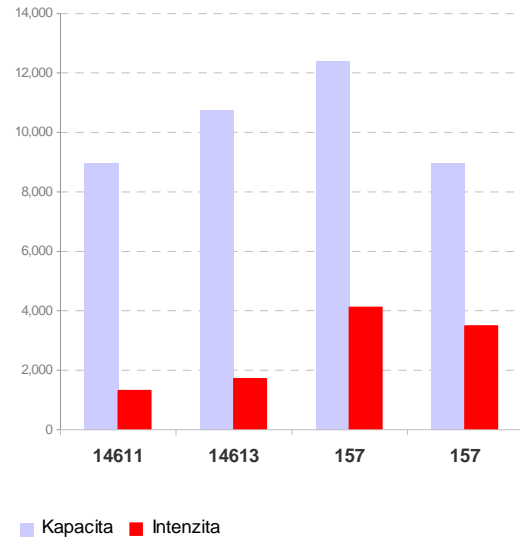

Sezimovo Ústí

Bechyně

Protivín

Hluboká nad Vltavou

Trhové Sviny

Velešín

Volary

Borovany

■ Kapacita ■ Intenzita

■ Kapacita ■ Intenzita

Zliv

■ Intenzita ■ Kapacita

Volyně

Mladá Vožice

Nové Hrady

■ Kapacita ■ Intenzita

■ Kapacita ■ Intenzita

Dobrá Voda u Českých Budějovic

■ Intenzita ■ Kapacita

Ledenice

Kardašova Řečice

Chýnov

Horní Planá

Kamenný Újezd