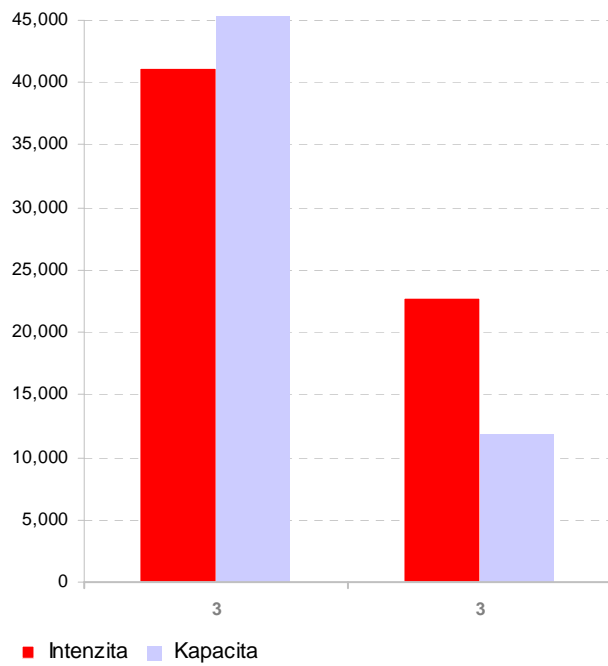

Příloha C.2.5 Kapacitní posouzení napojení měst na dopravní síť

Prachatice

■ Kapacita ■ Intenzita

■ Kapacita ■ Intenzita

Milevsko

■ Kapacita ■ Intenzita

■ Kapacita ■ Intenzita

Kaplice

Sezimovo Ústí

Bechyně

Protivín

Hluboká nad Vltavou

Trhové Sviny

Velešín

Volary

Borovany

■ Kapacita ■ Intenzita

■ Kapacita ■ Intenzita

Zliv

■ Intenzita ■ Kapacita

Volyně

Mladá Vožice

Nové Hrady

■ Kapacita ■ Intenzita