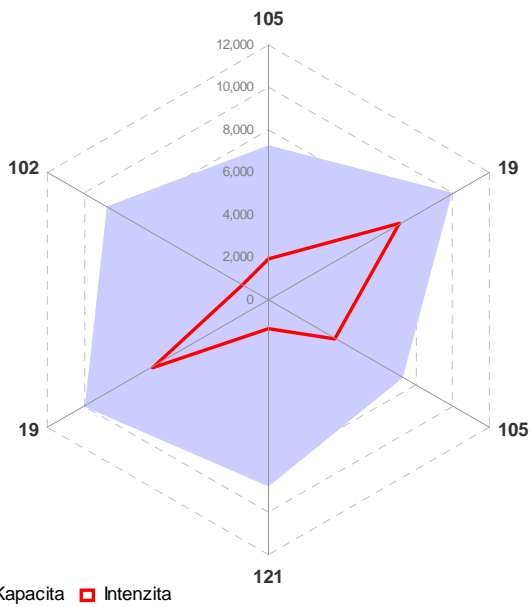

Příloha C.2.5 Kapacitní posouzení napojení měst na dopravní síť

Prachatice

■ Kapacita ■ Intenzita

■ Kapacita ■ Intenzita

Milevsko

■ Kapacita ■ Intenzita

■ Kapacita ■ Intenzita

Kaplice

Sezimovo Ústí

Bechyně

Protivín

Hluboká nad Vltavou

Trhové Sviny

Velešín

Volary

Borovany

■ Kapacita ■ Intenzita

■ Kapacita ■ Intenzita

Zliv

■ Intenzita ■ Kapacita

Volyně

Mladá Vožice

Nové Hrady

■ Kapacita ■ Intenzita