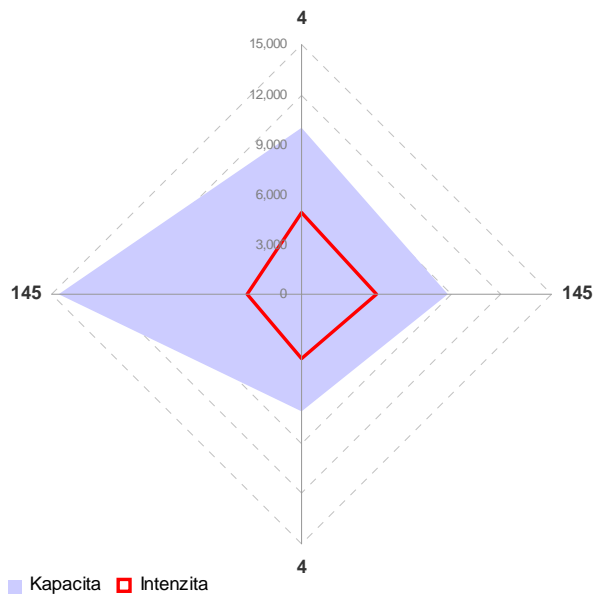

Příloha C.2.5 Kapacitní posouzení napojení měst na dopravní síť

Prachatice

■ Kapacita ■ Intenzita

■ Kapacita ■ Intenzita

Milevsko

■ Kapacita ■ Intenzita

■ Kapacita ■ Intenzita

Kaplice

Sezimovo Ústí

Bechyně

Protivín

Hluboká nad Vltavou

Trhové Sviny

Velešín

Volary

Borovany

■ Kapacita ■ Intenzita

■ Kapacita ■ Intenzita

Zliv

■ Intenzita ■ Kapacita

Volyně

Mladá Vožice

Nové Hrady

■ Kapacita ■ Intenzita