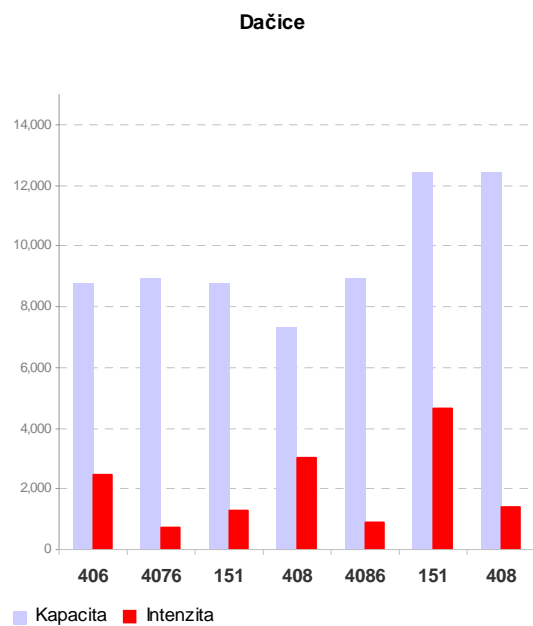

Příloha C.2.5 Kapacitní posouzení napojení měst na dopravní síť

Prachatice

■ Kapacita ■ Intenzita

■ Kapacita ■ Intenzita

Milevsko

■ Kapacita ■ Intenzita

■ Kapacita ■ Intenzita

Kaplice

Sezimovo Ústí

Bechyně

Protivín

Hluboká nad Vltavou

Trhové Sviny

Velešín

Volary

Borovany

■ Kapacita ■ Intenzita

■ Kapacita ■ Intenzita

Zliv

■ Intenzita ■ Kapacita

Volyně

Mladá Vožice

Nové Hrady

■ Kapacita ■ Intenzita