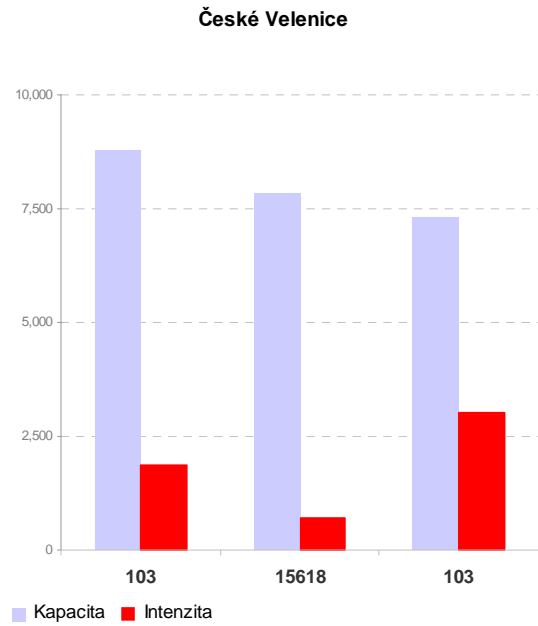

Sezimovo Ústí

Bechyně

Protivín

Hluboká nad Vltavou

Trhové Sviny

Velešín

Volary

Borovany

■ Kapacita ■ Intenzita

■ Kapacita ■ Intenzita

Zliv

■ Intenzita ■ Kapacita

Volyně

Mladá Vožice

Nové Hrady

■ Kapacita ■ Intenzita

■ Kapacita ■ Intenzita

Dobrá Voda u Českých Budějovic

■ Intenzita ■ Kapacita

Ledenice

Kardašova Řečice

Chýnov

Horní Planá

Kamenný Újezd