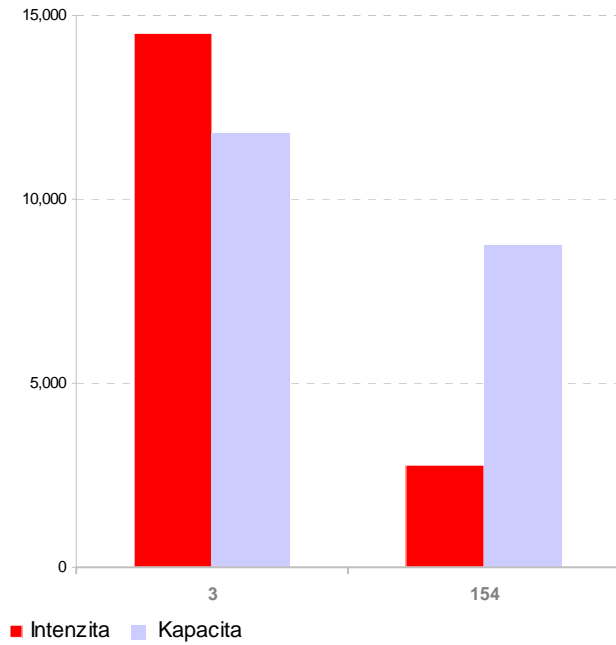

Příloha C.2.5 Kapacitní posouzení napojení měst na dopravní síť

Prachatice

■ Kapacita ■ Intenzita

■ Kapacita ■ Intenzita

Milevsko

■ Kapacita ■ Intenzita

■ Kapacita ■ Intenzita

Kaplice

Sezimovo Ústí

Bechyně

Protivín

Hluboká nad Vltavou

Trhové Sviny

Velešín

Volary

Borovany

■ Kapacita ■ Intenzita

■ Kapacita ■ Intenzita

Zliv

■ Intenzita ■ Kapacita

Volyně

Mladá Vožice

Nové Hrady

■ Kapacita ■ Intenzita