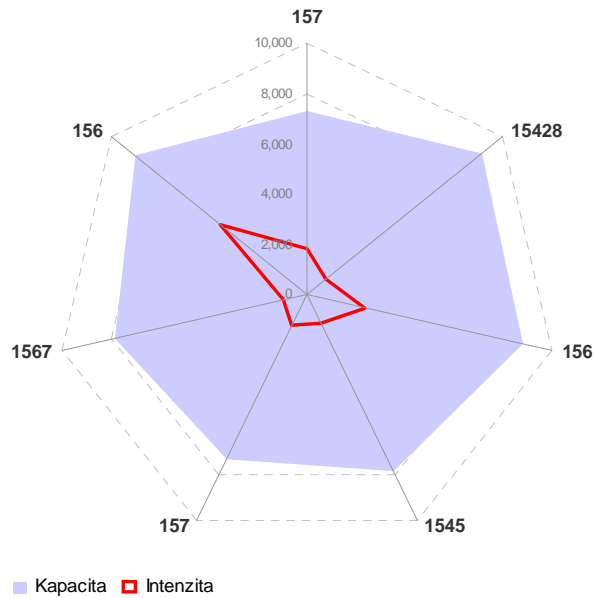

Příloha C.2.5 Kapacitní posouzení napojení měst na dopravní síť

Prachatice

■ Kapacita ■ Intenzita

■ Kapacita ■ Intenzita

Milevsko

■ Kapacita ■ Intenzita

■ Kapacita ■ Intenzita

Kaplice

Sezimovo Ústí

Bechyně

Protivín

Hluboká nad Vltavou

Trhové Sviny

Velešín

Volary

Borovany

■ Kapacita ■ Intenzita

■ Kapacita ■ Intenzita

Zliv

■ Intenzita ■ Kapacita

Volyně

Mladá Vožice

Nové Hrady

■ Kapacita ■ Intenzita