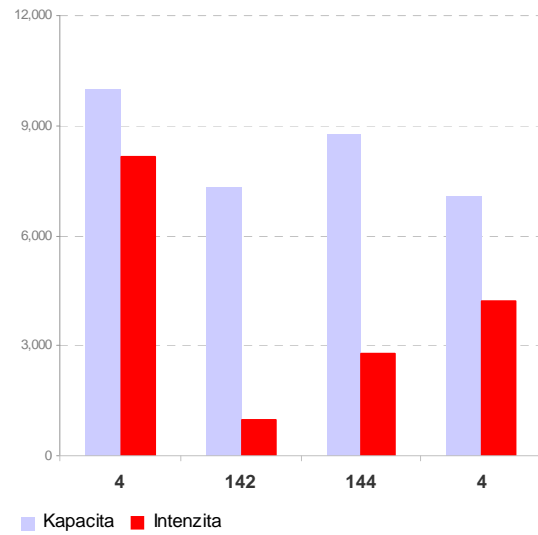

Sezimovo Ústí

Bechyně

Protivín

Hluboká nad Vltavou

Trhové Sviny

Velešín

Volary

Borovany

■ Kapacita ■ Intenzita

■ Kapacita ■ Intenzita

Zliv

■ Intenzita ■ Kapacita

Volyně

Mladá Vožice

Nové Hrady

■ Kapacita ■ Intenzita

■ Kapacita ■ Intenzita

Dobrá Voda u Českých Budějovic

■ Intenzita ■ Kapacita

Ledenice

Kardašova Řečice

Chýnov

Horní Planá

Kamenný Újezd