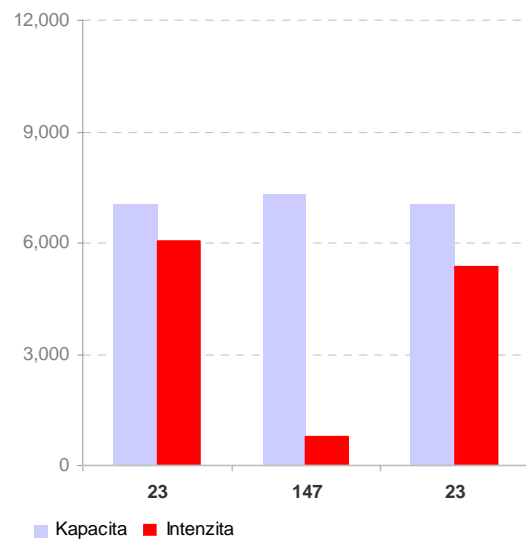

Sezimovo Ústí

Bechyně

Protivín

Hluboká nad Vltavou

Trhové Sviny

Velešín

Volary

Borovany

■ Kapacita ■ Intenzita

■ Kapacita ■ Intenzita

Zliv

■ Intenzita ■ Kapacita

Volyně

Mladá Vožice

Nové Hrady

■ Kapacita ■ Intenzita

■ Kapacita ■ Intenzita

Dobrá Voda u Českých Budějovic

■ Intenzita ■ Kapacita

Ledenice

Kardašova Řečice

Chýnov

Horní Planá

Kamenný Újezd

Chlum u Třeboně