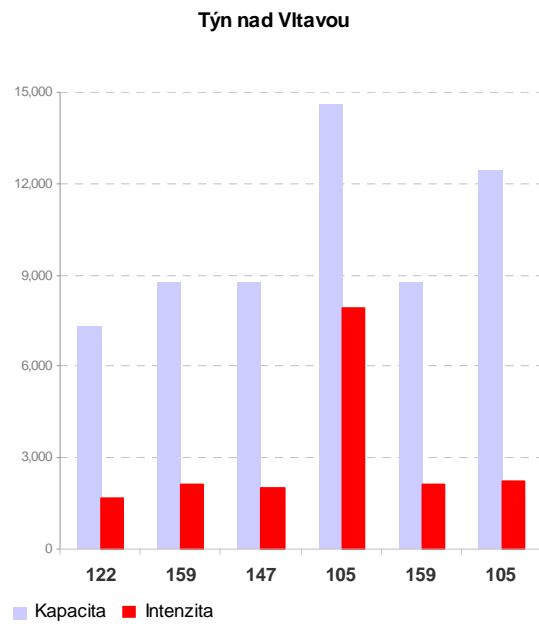

Příloha C.2.5 Kapacitní posouzení napojení měst na dopravní síť

Prachatice

■ Kapacita ■ Intenzita

■ Kapacita ■ Intenzita

Milevsko

■ Kapacita ■ Intenzita

■ Kapacita ■ Intenzita

Kaplice

Sezimovo Ústí

Bechyně

Protivín

Hluboká nad Vltavou

Trhové Sviny

Velešín

Volary

Borovany

■ Kapacita ■ Intenzita

■ Kapacita ■ Intenzita

Zliv

■ Intenzita ■ Kapacita

Volyně

Mladá Vožice

Nové Hrady

■ Kapacita ■ Intenzita