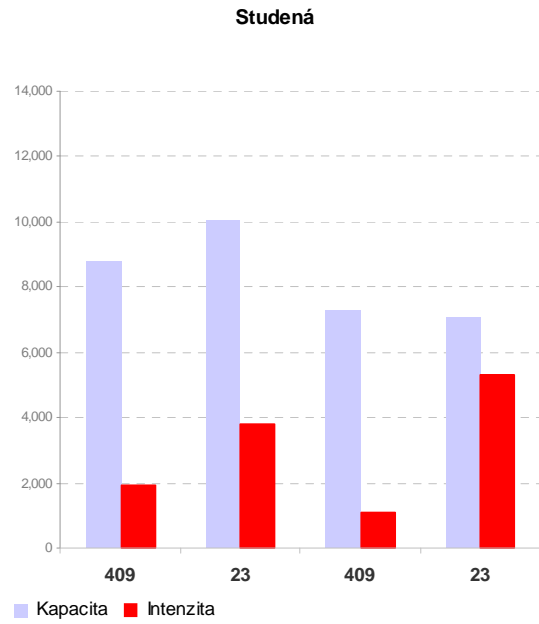

Sezimovo Ústí

Bechyně

Protivín

Hluboká nad Vltavou

Trhové Sviny

Velešín

Volary

Borovany

■ Kapacita ■ Intenzita

■ Kapacita ■ Intenzita

Zliv

■ Intenzita ■ Kapacita

Volyně

Mladá Vožice

Nové Hrady

■ Kapacita ■ Intenzita

■ Kapacita ■ Intenzita

Dobrá Voda u Českých Budějovic

■ Intenzita ■ Kapacita

Ledenice

Kardašova Řečice

Chýnov

Horní Planá

Kamenný Újezd