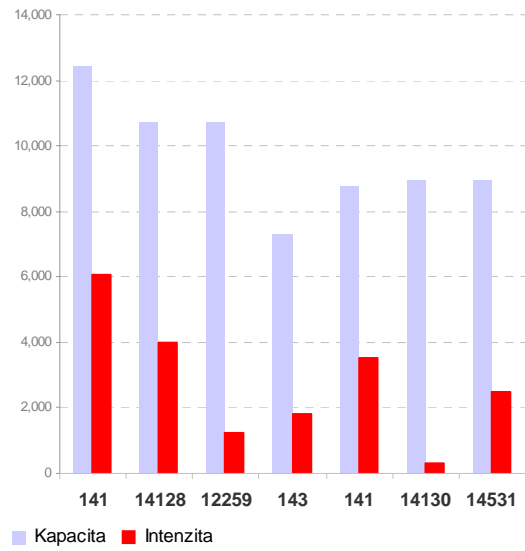

Příloha C.2.5 Kapacitní posouzení napojení měst na dopravní síť

Prachatice

■ Kapacita ■ Intenzita

■ Kapacita ■ Intenzita

Milevsko

■ Kapacita ■ Intenzita

■ Kapacita ■ Intenzita

Kaplice

Sezimovo Ústí

Bechyně

Protivín

Hluboká nad Vltavou

Trhové Sviny

Velešín

Volary

Borovany

■ Kapacita ■ Intenzita

■ Kapacita ■ Intenzita

Zliv

■ Intenzita ■ Kapacita

Volyně

Mladá Vožice

Nové Hrady

■ Kapacita ■ Intenzita