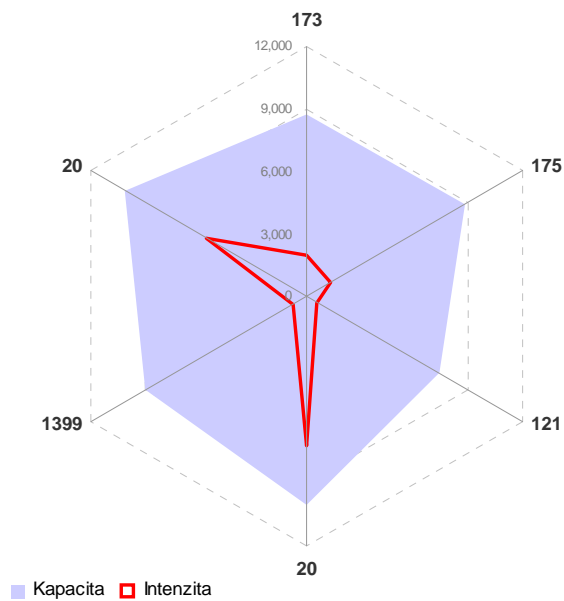

Příloha C.2.5 Kapacitní posouzení napojení měst na dopravní síť

Prachatice

■ Kapacita ■ Intenzita

■ Kapacita ■ Intenzita

Milevsko

■ Kapacita ■ Intenzita

■ Kapacita ■ Intenzita

Kaplice

Sezimovo Ústí

Bechyně

Protivín

Hluboká nad Vltavou

Trhové Sviny

Velešín

Volary

Borovany