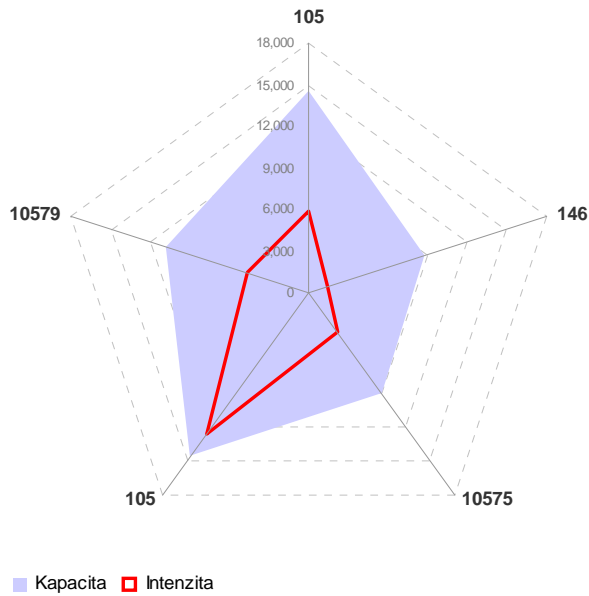

Příloha C.2.5 Kapacitní posouzení napojení měst na dopravní síť

Prachatice

■ Kapacita ■ Intenzita

■ Kapacita ■ Intenzita

Milevsko

■ Kapacita ■ Intenzita

■ Kapacita ■ Intenzita

Kaplice

Sezimovo Ústí

Bechyně

Protivín

Hluboká nad Vltavou

Trhové Sviny

Velešín

Volary

Borovany

■ Kapacita ■ Intenzita

■ Kapacita ■ Intenzita

Zliv

■ Intenzita ■ Kapacita

Volyně

Mladá Vožice

Nové Hrady

■ Kapacita ■ Intenzita