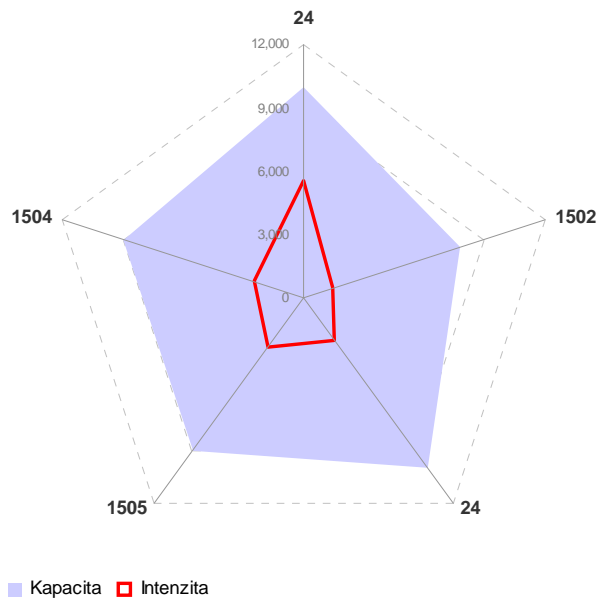

Příloha C.2.5 Kapacitní posouzení napojení měst na dopravní síť

Prachatice

■ Kapacita ■ Intenzita

■ Kapacita ■ Intenzita

Milevsko

■ Kapacita ■ Intenzita

■ Kapacita ■ Intenzita

Kaplice

Sezimovo Ústí

Bechyně

Protivín

Hluboká nad Vltavou

Trhové Sviny

Velešín

Volary

Borovany

■ Kapacita ■ Intenzita

■ Kapacita ■ Intenzita

Zliv

■ Intenzita ■ Kapacita

Volyně

Mladá Vožice

Nové Hrady

■ Kapacita ■ Intenzita