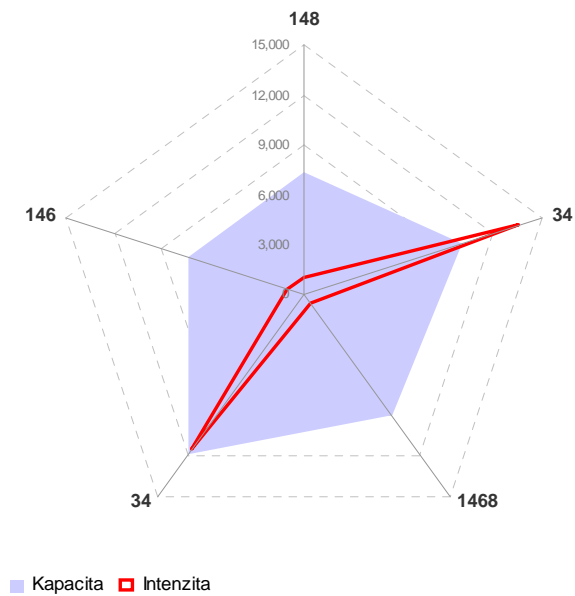

Příloha C.2.5 Kapacitní posouzení napojení měst na dopravní síť

Prachatice

■ Kapacita ■ Intenzita

■ Kapacita ■ Intenzita

Milevsko

■ Kapacita ■ Intenzita

■ Kapacita ■ Intenzita

Kaplice

Sezimovo Ústí

Bechyně

Protivín

Hluboká nad Vltavou

Trhové Sviny

Velešín

Volary

Borovany

■ Kapacita ■ Intenzita

■ Kapacita ■ Intenzita

Zliv

■ Intenzita ■ Kapacita

Volyně

Mladá Vožice

Nové Hrady

■ Kapacita ■ Intenzita