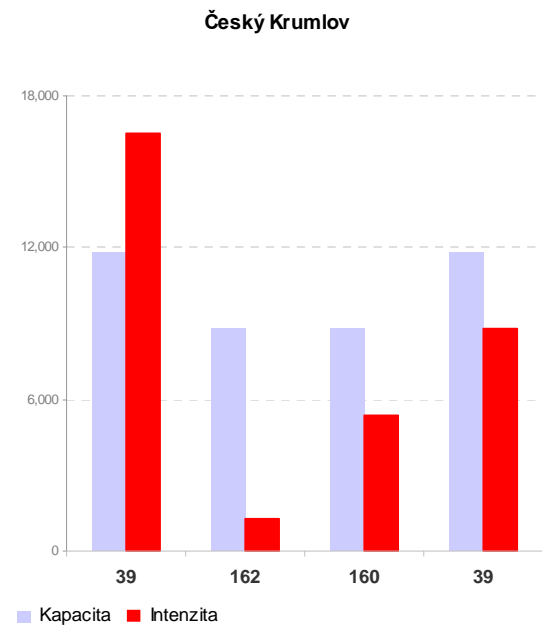

Příloha C.2.5 Kapacitní posouzení napojení měst na dopravní síť

Prachatice

■ Kapacita ■ Intenzita

■ Kapacita ■ Intenzita

Milevsko

■ Kapacita ■ Intenzita

■ Kapacita ■ Intenzita

Kaplice

Sezimovo Ústí

Bechyně

Protivín

Hluboká nad Vltavou

Trhové Sviny

Velešín

Volary

Borovany

■ Kapacita ■ Intenzita

■ Kapacita ■ Intenzita

Zliv

■ Intenzita ■ Kapacita

Volyně

Mladá Vožice

Nové Hrady

■ Kapacita ■ Intenzita