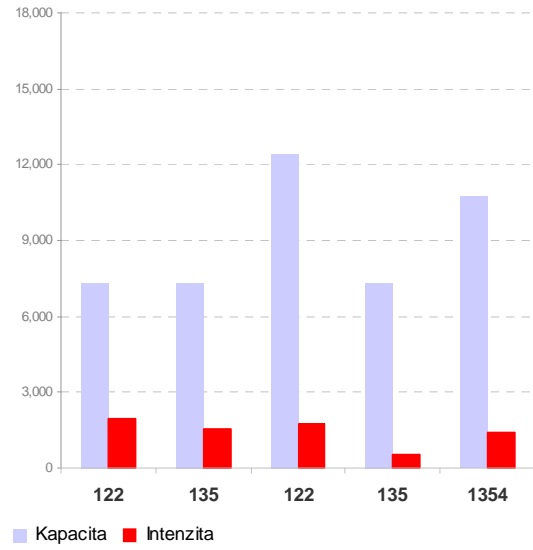

Příloha C.2.5 Kapacitní posouzení napojení měst na dopravní síť

Prachatice

■ Kapacita ■ Intenzita

■ Kapacita ■ Intenzita

Milevsko

■ Kapacita ■ Intenzita

■ Kapacita ■ Intenzita

Kaplice

Sezimovo Ústí

Bechyně

Protivín

Hluboká nad Vltavou

Trhové Sviny

Velešín

Volary

Borovany

■ Kapacita ■ Intenzita

■ Kapacita ■ Intenzita

Zliv

■ Intenzita ■ Kapacita

Volyně

Mladá Vožice

Nové Hrady

■ Kapacita ■ Intenzita