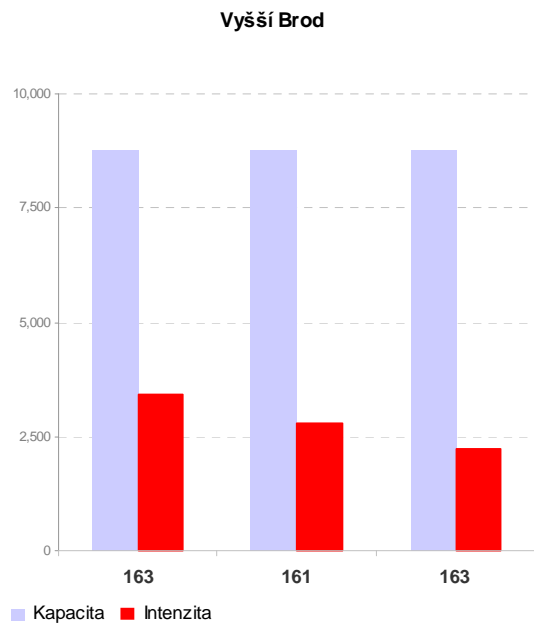

Sezimovo Ústí

Bechyně

Protivín

Hluboká nad Vltavou

Trhové Sviny

Velešín

Volary

Borovany

■ Kapacita ■ Intenzita

■ Kapacita ■ Intenzita

Zliv

■ Intenzita ■ Kapacita

Volyně

Mladá Vožice

Nové Hrady

■ Kapacita ■ Intenzita

■ Kapacita ■ Intenzita

Dobrá Voda u Českých Budějovic

■ Intenzita ■ Kapacita

Ledenice

Kardašova Řečice

Chýnov

Horní Planá

Kamenný Újezd