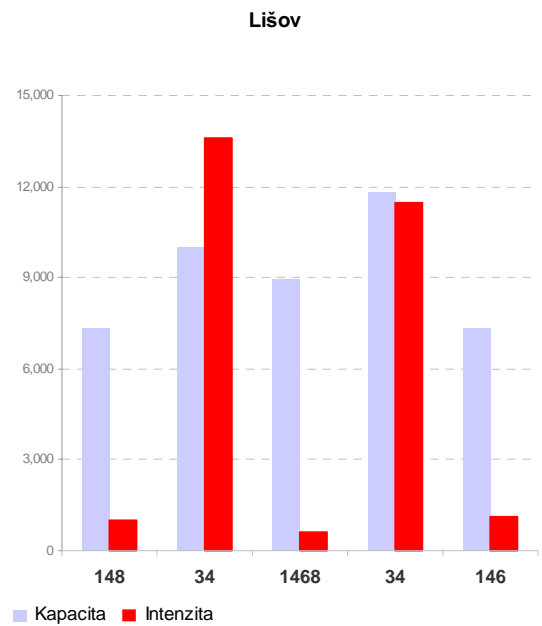

Příloha C.2.5 Kapacitní posouzení napojení měst na dopravní síť

Prachatice

■ Kapacita ■ Intenzita

■ Kapacita ■ Intenzita

Milevsko

■ Kapacita ■ Intenzita

■ Kapacita ■ Intenzita

Kaplice

Sezimovo Ústí

Bechyně

Protivín

Hluboká nad Vltavou

Trhové Sviny

Velešín

Volary

Borovany

■ Kapacita ■ Intenzita

■ Kapacita ■ Intenzita

Zliv

■ Intenzita ■ Kapacita

Volyně

Mladá Vožice

Nové Hrady

■ Kapacita ■ Intenzita