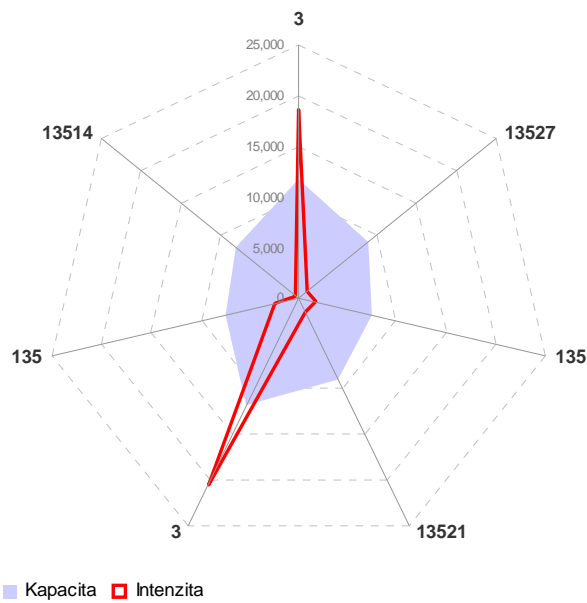

Příloha C.2.5 Kapacitní posouzení napojení měst na dopravní síť

Prachatice

■ Kapacita ■ Intenzita

■ Kapacita ■ Intenzita

Milevsko

■ Kapacita ■ Intenzita

■ Kapacita ■ Intenzita

Kaplice

Sezimovo Ústí

Bechyně

Protivín

Hluboká nad Vltavou

Trhové Sviny

Velešín

Volary

Borovany

■ Kapacita ■ Intenzita

■ Kapacita ■ Intenzita

Zliv

■ Intenzita ■ Kapacita

Volyně

Mladá Vožice

Nové Hrady

■ Kapacita ■ Intenzita

■ Kapacita ■ Intenzita

Dobrá Voda u Českých Budějovic

■ Intenzita ■ Kapacita

Ledenice

Kardašova Řečice

Chýnov

Horní Planá

Kamenný Újezd