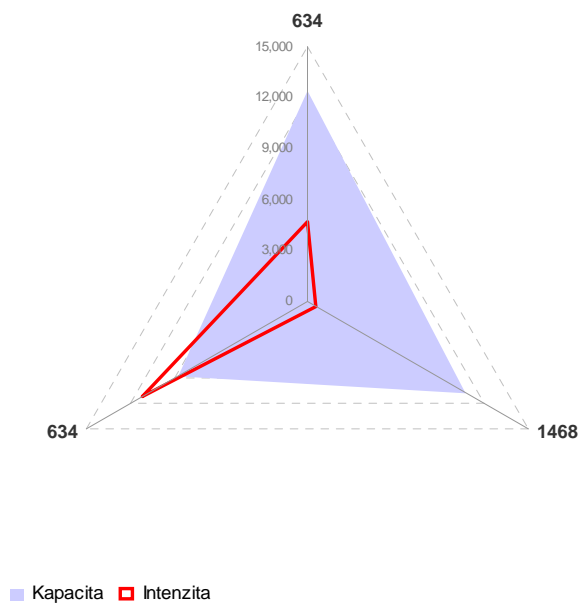

Sezimovo Ústí

Bechyně

Protivín

Hluboká nad Vltavou

Trhové Sviny

Velešín

Volary

Borovany

■ Kapacita ■ Intenzita

■ Kapacita ■ Intenzita

Zliv

■ Intenzita ■ Kapacita

Volyně

Mladá Vožice

Nové Hrady

■ Kapacita ■ Intenzita

■ Kapacita ■ Intenzita

Dobrá Voda u Českých Budějovic

■ Intenzita ■ Kapacita

Ledenice

Kardašova Řečice

Chýnov

Horní Planá

Kamenný Újezd