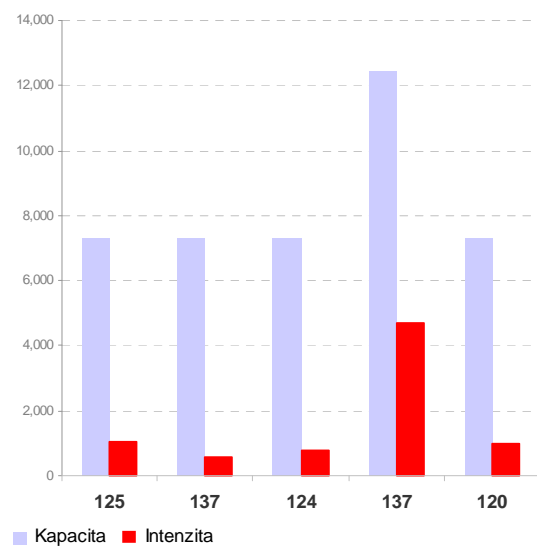

Příloha C.2.5 Kapacitní posouzení napojení měst na dopravní síť

Prachatice

■ Kapacita ■ Intenzita

■ Kapacita ■ Intenzita

Milevsko

■ Kapacita ■ Intenzita

■ Kapacita ■ Intenzita

Kaplice

Sezimovo Ústí

Bechyně

Protivín

Hluboká nad Vltavou

Trhové Sviny

Velešín

Volary

Borovany

■ Kapacita ■ Intenzita

■ Kapacita ■ Intenzita

Zliv

■ Intenzita ■ Kapacita

Volyně

Mladá Vožice

Nové Hrady

■ Kapacita ■ Intenzita

■ Kapacita ■ Intenzita

Dobrá Voda u Českých Budějovic

■ Intenzita ■ Kapacita

Ledenice

Kardašova Řečice

Chýnov

Horní Planá

Kamenný Újezd