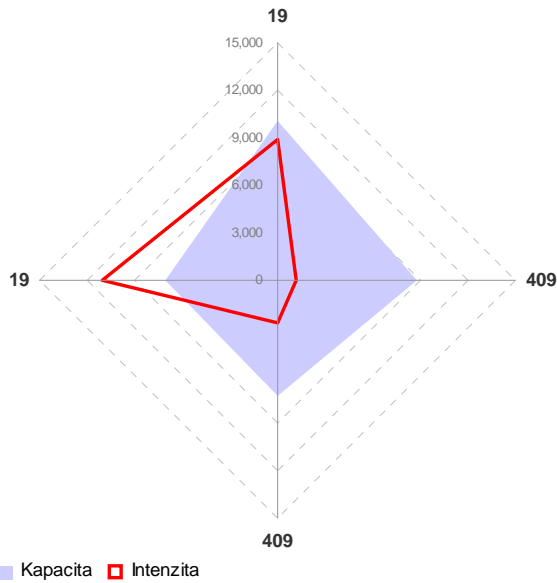

■ Kapacita ■ Intenzita

Dobrá Voda u Českých Budějovic

■ Intenzita ■ Kapacita

Ledenice

Kardašova Řečice

Chýnov

Horní Planá

Kamenný Újezd