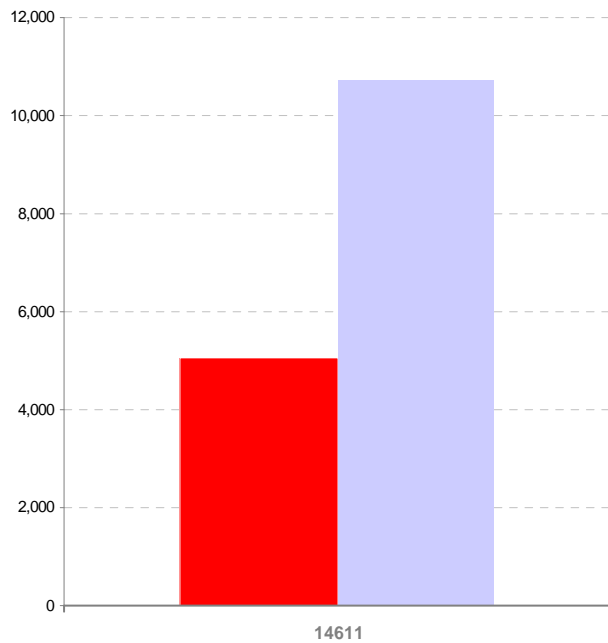

■ Kapacita ■ Intenzita

■ Kapacita ■ Intenzita

Zliv

■ Intenzita ■ Kapacita

Volyně

Mladá Vožice

Nové Hrady

■ Kapacita ■ Intenzita

■ Kapacita ■ Intenzita

Dobrá Voda u Českých Budějovic

■ Intenzita ■ Kapacita

Ledenice

Kardašova Řečice

Chýnov

Horní Planá

Kamenný Újezd