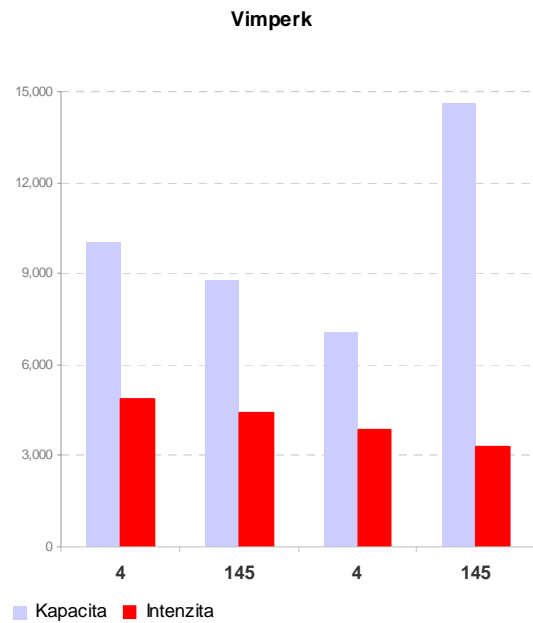

Příloha C.2.5 Kapacitní posouzení napojení měst na dopravní síť

Prachatice

■ Kapacita ■ Intenzita

■ Kapacita ■ Intenzita

Milevsko

■ Kapacita ■ Intenzita

■ Kapacita ■ Intenzita

Kaplice

Sezimovo Ústí

Bechyně

Protivín

Hluboká nad Vltavou

Trhové Sviny

Velešín

Volary

Borovany

■ Kapacita ■ Intenzita

■ Kapacita ■ Intenzita

Zliv

■ Intenzita ■ Kapacita

Volyně

Mladá Vožice

Nové Hrady

■ Kapacita ■ Intenzita