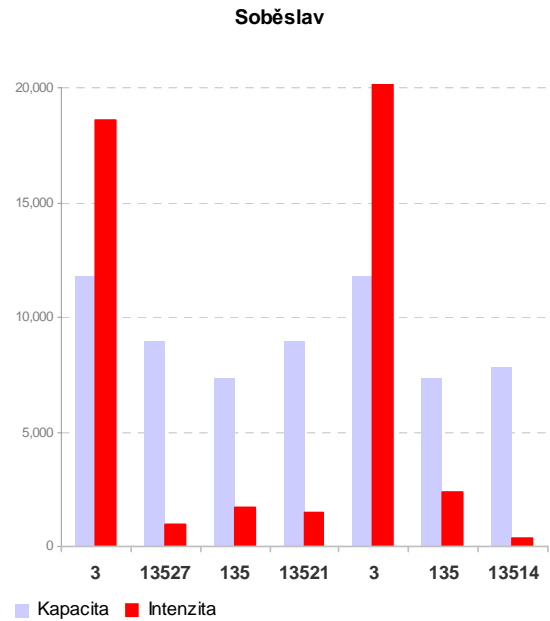

Příloha C.2.5 Kapacitní posouzení napojení měst na dopravní síť

Prachatice

■ Kapacita ■ Intenzita

■ Kapacita ■ Intenzita

Milevsko

■ Kapacita ■ Intenzita

■ Kapacita ■ Intenzita

Kaplice

Sezimovo Ústí

Bechyně

Protivín

Hluboká nad Vltavou

Trhové Sviny

Velešín

Volary

Borovany

■ Kapacita ■ Intenzita

■ Kapacita ■ Intenzita

Zliv

■ Intenzita ■ Kapacita

Volyně

Mladá Vožice

Nové Hrady

■ Kapacita ■ Intenzita