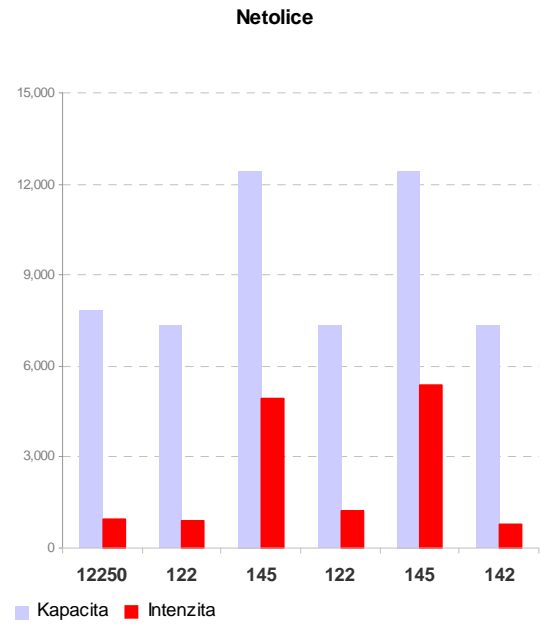

Sezimovo Ústí

Bechyně

Protivín

Hluboká nad Vltavou

Trhové Sviny

Velešín

Volary

Borovany

■ Kapacita ■ Intenzita

■ Kapacita ■ Intenzita

Zliv

■ Intenzita ■ Kapacita

Volyně

Mladá Vožice

Nové Hrady

■ Kapacita ■ Intenzita

■ Kapacita ■ Intenzita

Dobrá Voda u Českých Budějovic

■ Intenzita ■ Kapacita

Ledenice

Kardašova Řečice

Chýnov

Horní Planá

Kamenný Újezd