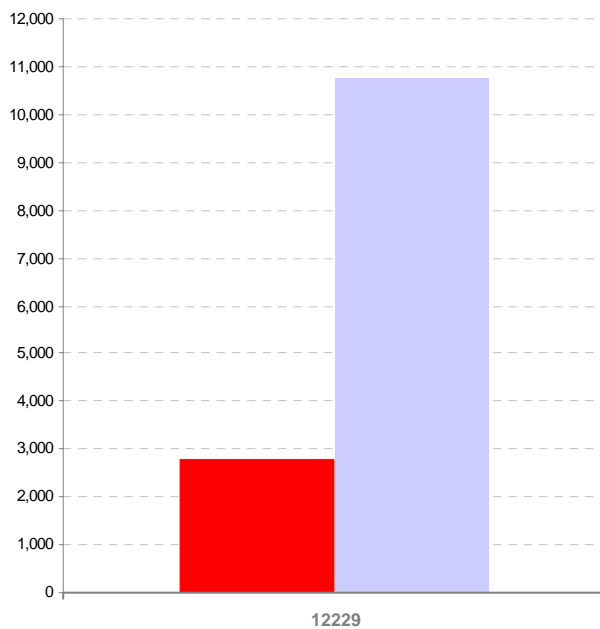

Příloha C.2.5 Kapacitní posouzení napojení měst na dopravní síť

Prachatice

■ Kapacita ■ Intenzita

■ Kapacita ■ Intenzita

Milevsko

■ Kapacita ■ Intenzita

■ Kapacita ■ Intenzita

Kaplice

Sezimovo Ústí

Bechyně

Protivín

Hluboká nad Vltavou

Trhové Sviny

Velešín

Volary

Borovany

■ Kapacita ■ Intenzita

■ Kapacita ■ Intenzita

Zliv

■ Intenzita ■ Kapacita

Volyně

Mladá Vožice

Nové Hrady

■ Kapacita ■ Intenzita