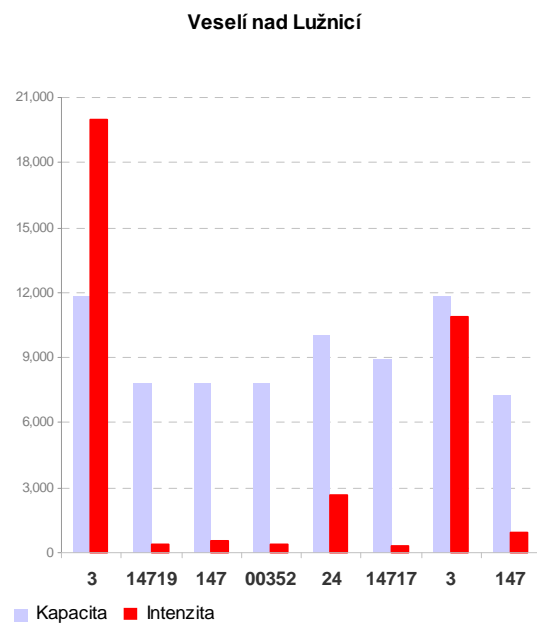

Příloha C.2.5 Kapacitní posouzení napojení měst na dopravní síť

Prachatice

■ Kapacita ■ Intenzita

■ Kapacita ■ Intenzita

Milevsko

■ Kapacita ■ Intenzita

■ Kapacita ■ Intenzita

Kaplice

Sezimovo Ústí

Bechyně

Protivín

Hluboká nad Vltavou

Trhové Sviny

Velešín

Volary

Borovany

■ Kapacita ■ Intenzita

■ Kapacita ■ Intenzita

Zliv

■ Intenzita ■ Kapacita

Volyně

Mladá Vožice

Nové Hrady

■ Kapacita ■ Intenzita