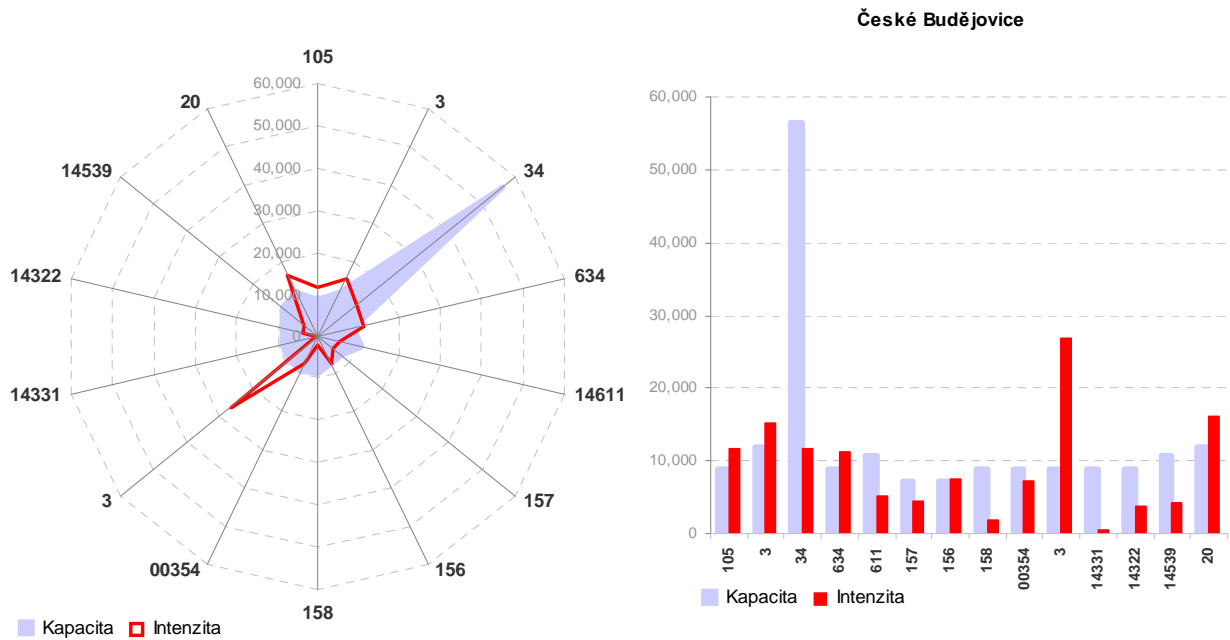

Příloha C.2.5 Kapacitní posouzení napojení měst na dopravní síť

Prachatice

■ Kapacita ■ Intenzita

■ Kapacita ■ Intenzita

Milevsko

■ Kapacita ■ Intenzita

■ Kapacita ■ Intenzita

Kaplice

Sezimovo Ústí

Bechyně

Protivín

Hluboká nad Vltavou

Trhové Sviny

Velešín

Volary

Borovany

■ Kapacita ■ Intenzita

■ Kapacita ■ Intenzita

Zliv

■ Intenzita ■ Kapacita

Volyně

Mladá Vožice

Nové Hrady

■ Kapacita ■ Intenzita