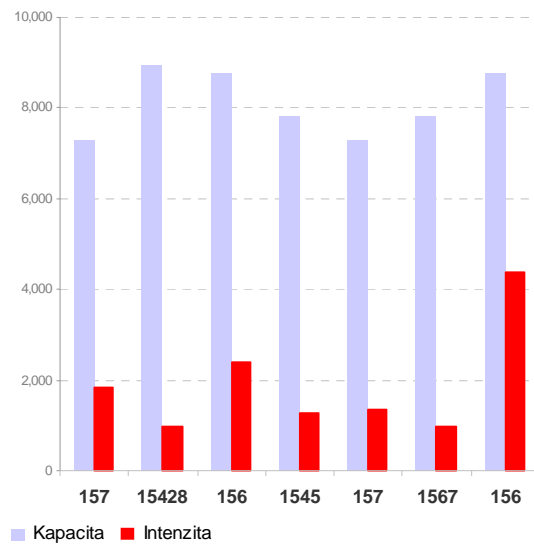

Příloha C.2.5 Kapacitní posouzení napojení měst na dopravní síť

Prachatice

■ Kapacita ■ Intenzita

■ Kapacita ■ Intenzita

Milevsko

■ Kapacita ■ Intenzita

■ Kapacita ■ Intenzita

Kaplice

Sezimovo Ústí

Bechyně

Protivín

Hluboká nad Vltavou

Trhové Sviny

Velešín

Volary

Borovany

■ Kapacita ■ Intenzita

■ Kapacita ■ Intenzita

Zliv

■ Intenzita ■ Kapacita

Volyně

Mladá Vožice

Nové Hrady

■ Kapacita ■ Intenzita

■ Kapacita ■ Intenzita

Dobrá Voda u Českých Budějovic

■ Intenzita ■ Kapacita

Ledenice

Kardašova Řečice

Chýnov

Horní Planá

Kamenný Újezd