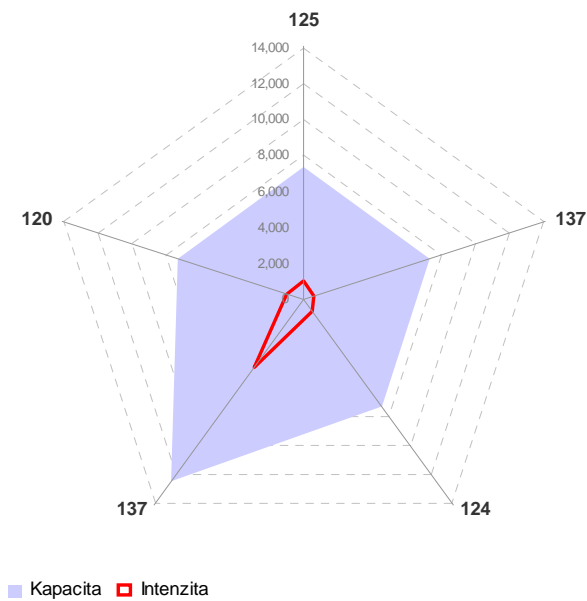

Příloha C.2.5 Kapacitní posouzení napojení měst na dopravní síť

Prachatice

■ Kapacita ■ Intenzita

■ Kapacita ■ Intenzita

Milevsko

■ Kapacita ■ Intenzita

■ Kapacita ■ Intenzita

Kaplice

Sezimovo Ústí

Bechyně

Protivín

Hluboká nad Vltavou

Trhové Sviny

Velešín

Volary

Borovany

■ Kapacita ■ Intenzita

■ Kapacita ■ Intenzita

Zliv

■ Intenzita ■ Kapacita

Volyně

Mladá Vožice

Nové Hrady

■ Kapacita ■ Intenzita