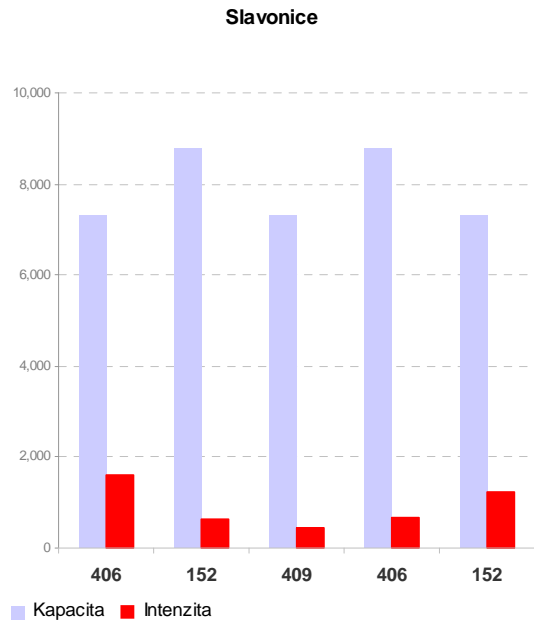

Sezimovo Ústí

Bechyně

Protivín

Hluboká nad Vltavou

Trhové Sviny

Velešín

Volary

Borovany

■ Kapacita ■ Intenzita

■ Kapacita ■ Intenzita

Zliv

■ Intenzita ■ Kapacita

Volyně

Mladá Vožice

Nové Hrady

■ Kapacita ■ Intenzita

■ Kapacita ■ Intenzita

Dobrá Voda u Českých Budějovic

■ Intenzita ■ Kapacita

Ledenice

Kardašova Řečice

Chýnov

Horní Planá

Kamenný Újezd