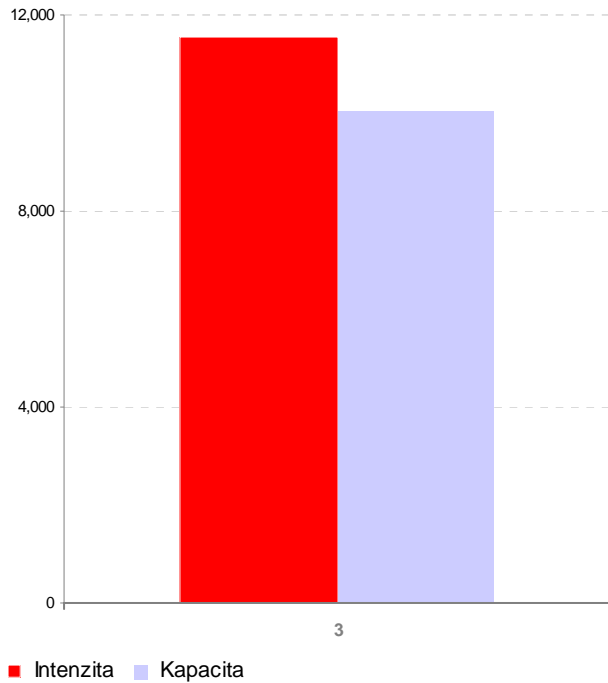

Příloha C.2.5 Kapacitní posouzení napojení měst na dopravní síť

Prachatice

■ Kapacita ■ Intenzita

■ Kapacita ■ Intenzita

Milevsko

■ Kapacita ■ Intenzita

■ Kapacita ■ Intenzita

Kaplice

Sezimovo Ústí

Bechyně

Protivín

Hluboká nad Vltavou

Trhové Sviny

Velešín

Volary

Borovany

■ Kapacita ■ Intenzita

■ Kapacita ■ Intenzita

Zliv

■ Intenzita ■ Kapacita

Volyně

Mladá Vožice

Nové Hrady

■ Kapacita ■ Intenzita