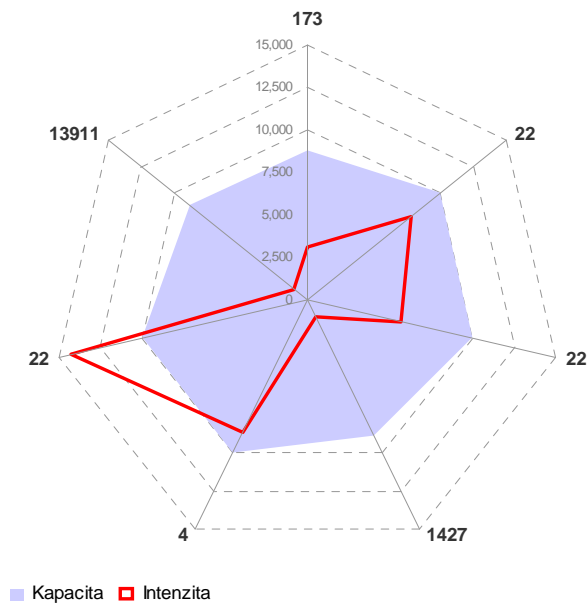

Příloha C.2.5 Kapacitní posouzení napojení měst na dopravní síť

Prachatice

■ Kapacita ■ Intenzita

■ Kapacita ■ Intenzita

Milevsko

■ Kapacita ■ Intenzita

■ Kapacita ■ Intenzita

Kaplice

Sezimovo Ústí

Bechyně

Protivín

Hluboká nad Vltavou

Trhové Sviny

Velešín

Volary

Borovany

■ Kapacita ■ Intenzita

■ Kapacita ■ Intenzita

Zliv

■ Intenzita ■ Kapacita

Volyně

Mladá Vožice

Nové Hrady

■ Kapacita ■ Intenzita

■ Kapacita ■ Intenzita

Dobrá Voda u Českých Budějovic

■ Intenzita ■ Kapacita

Ledenice

Kardašova Řečice

Chýnov

Horní Planá

Kamenný Újezd